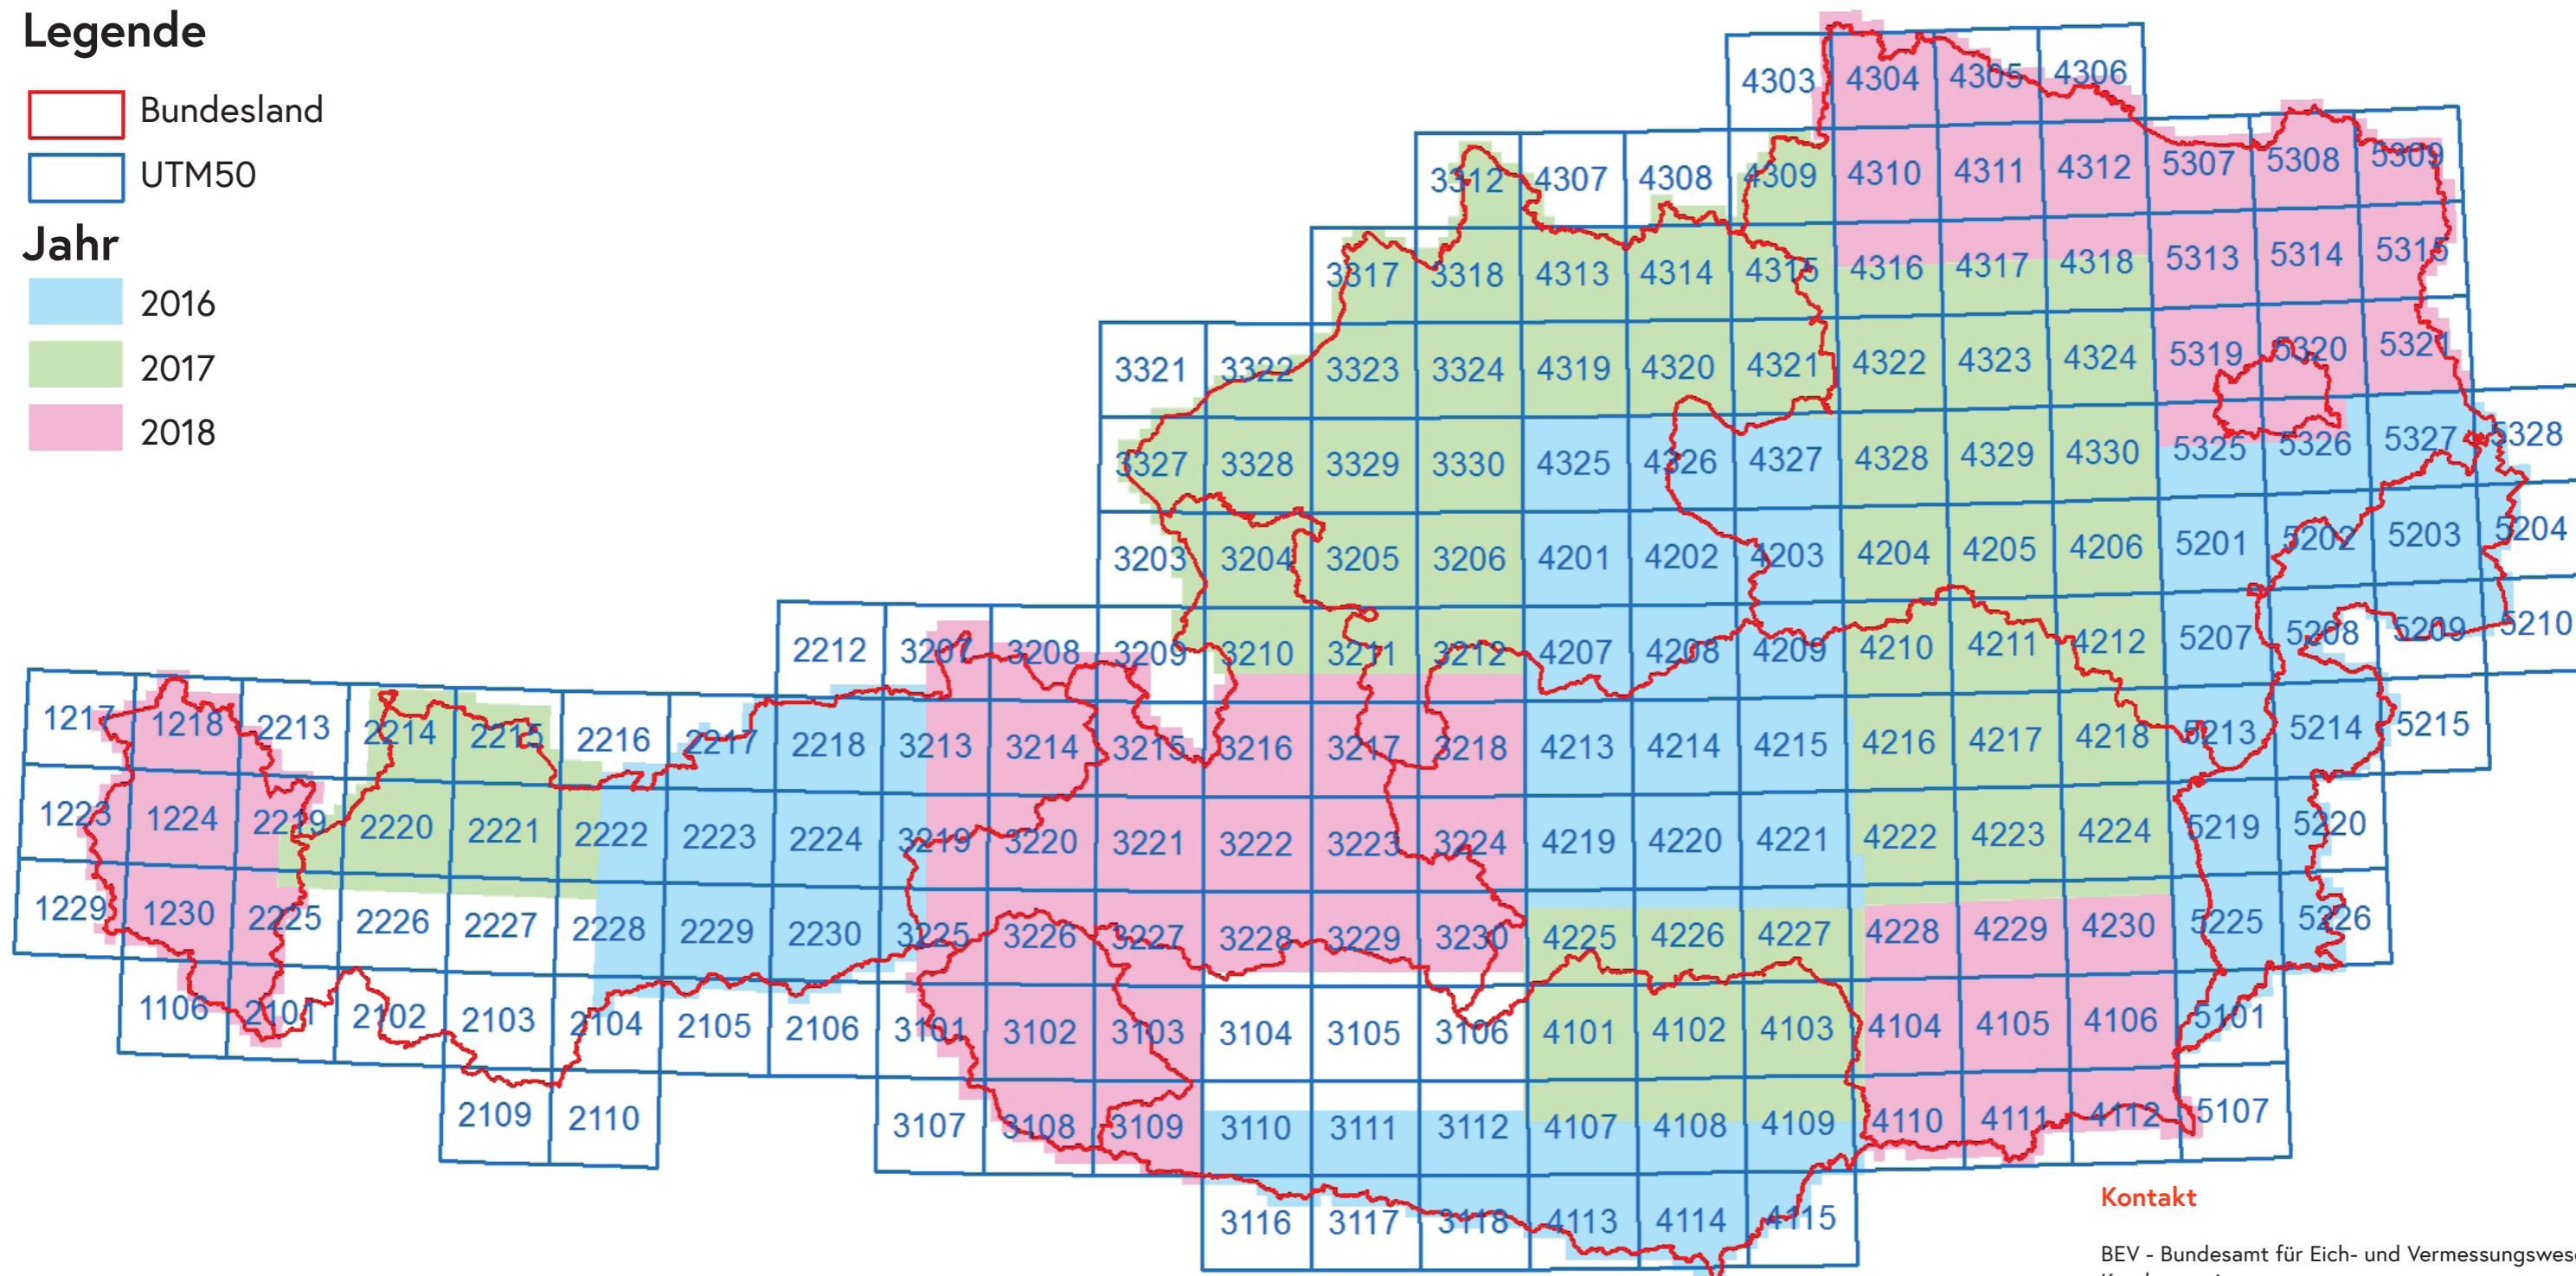

Aktualität Digitales Oberflächenmodell

Legende

 Bundesland

 UTM50

Jahr

 2016

 2017

 2018

Kontakt

BEV - Bundesamt für Eich- und Vermessungswesen
Kundenservice
Schiffamtsgasse 1-3
1020 Wien
kundenservice@bev.gv.at
bev.gv.at

Telefonische Erreichbarkeit:

Mo-Do 8:00 bis 16:00 Uhr
Fr 8:00 bis 14:00 Uhr
Tel.: +43 1 21110-822160