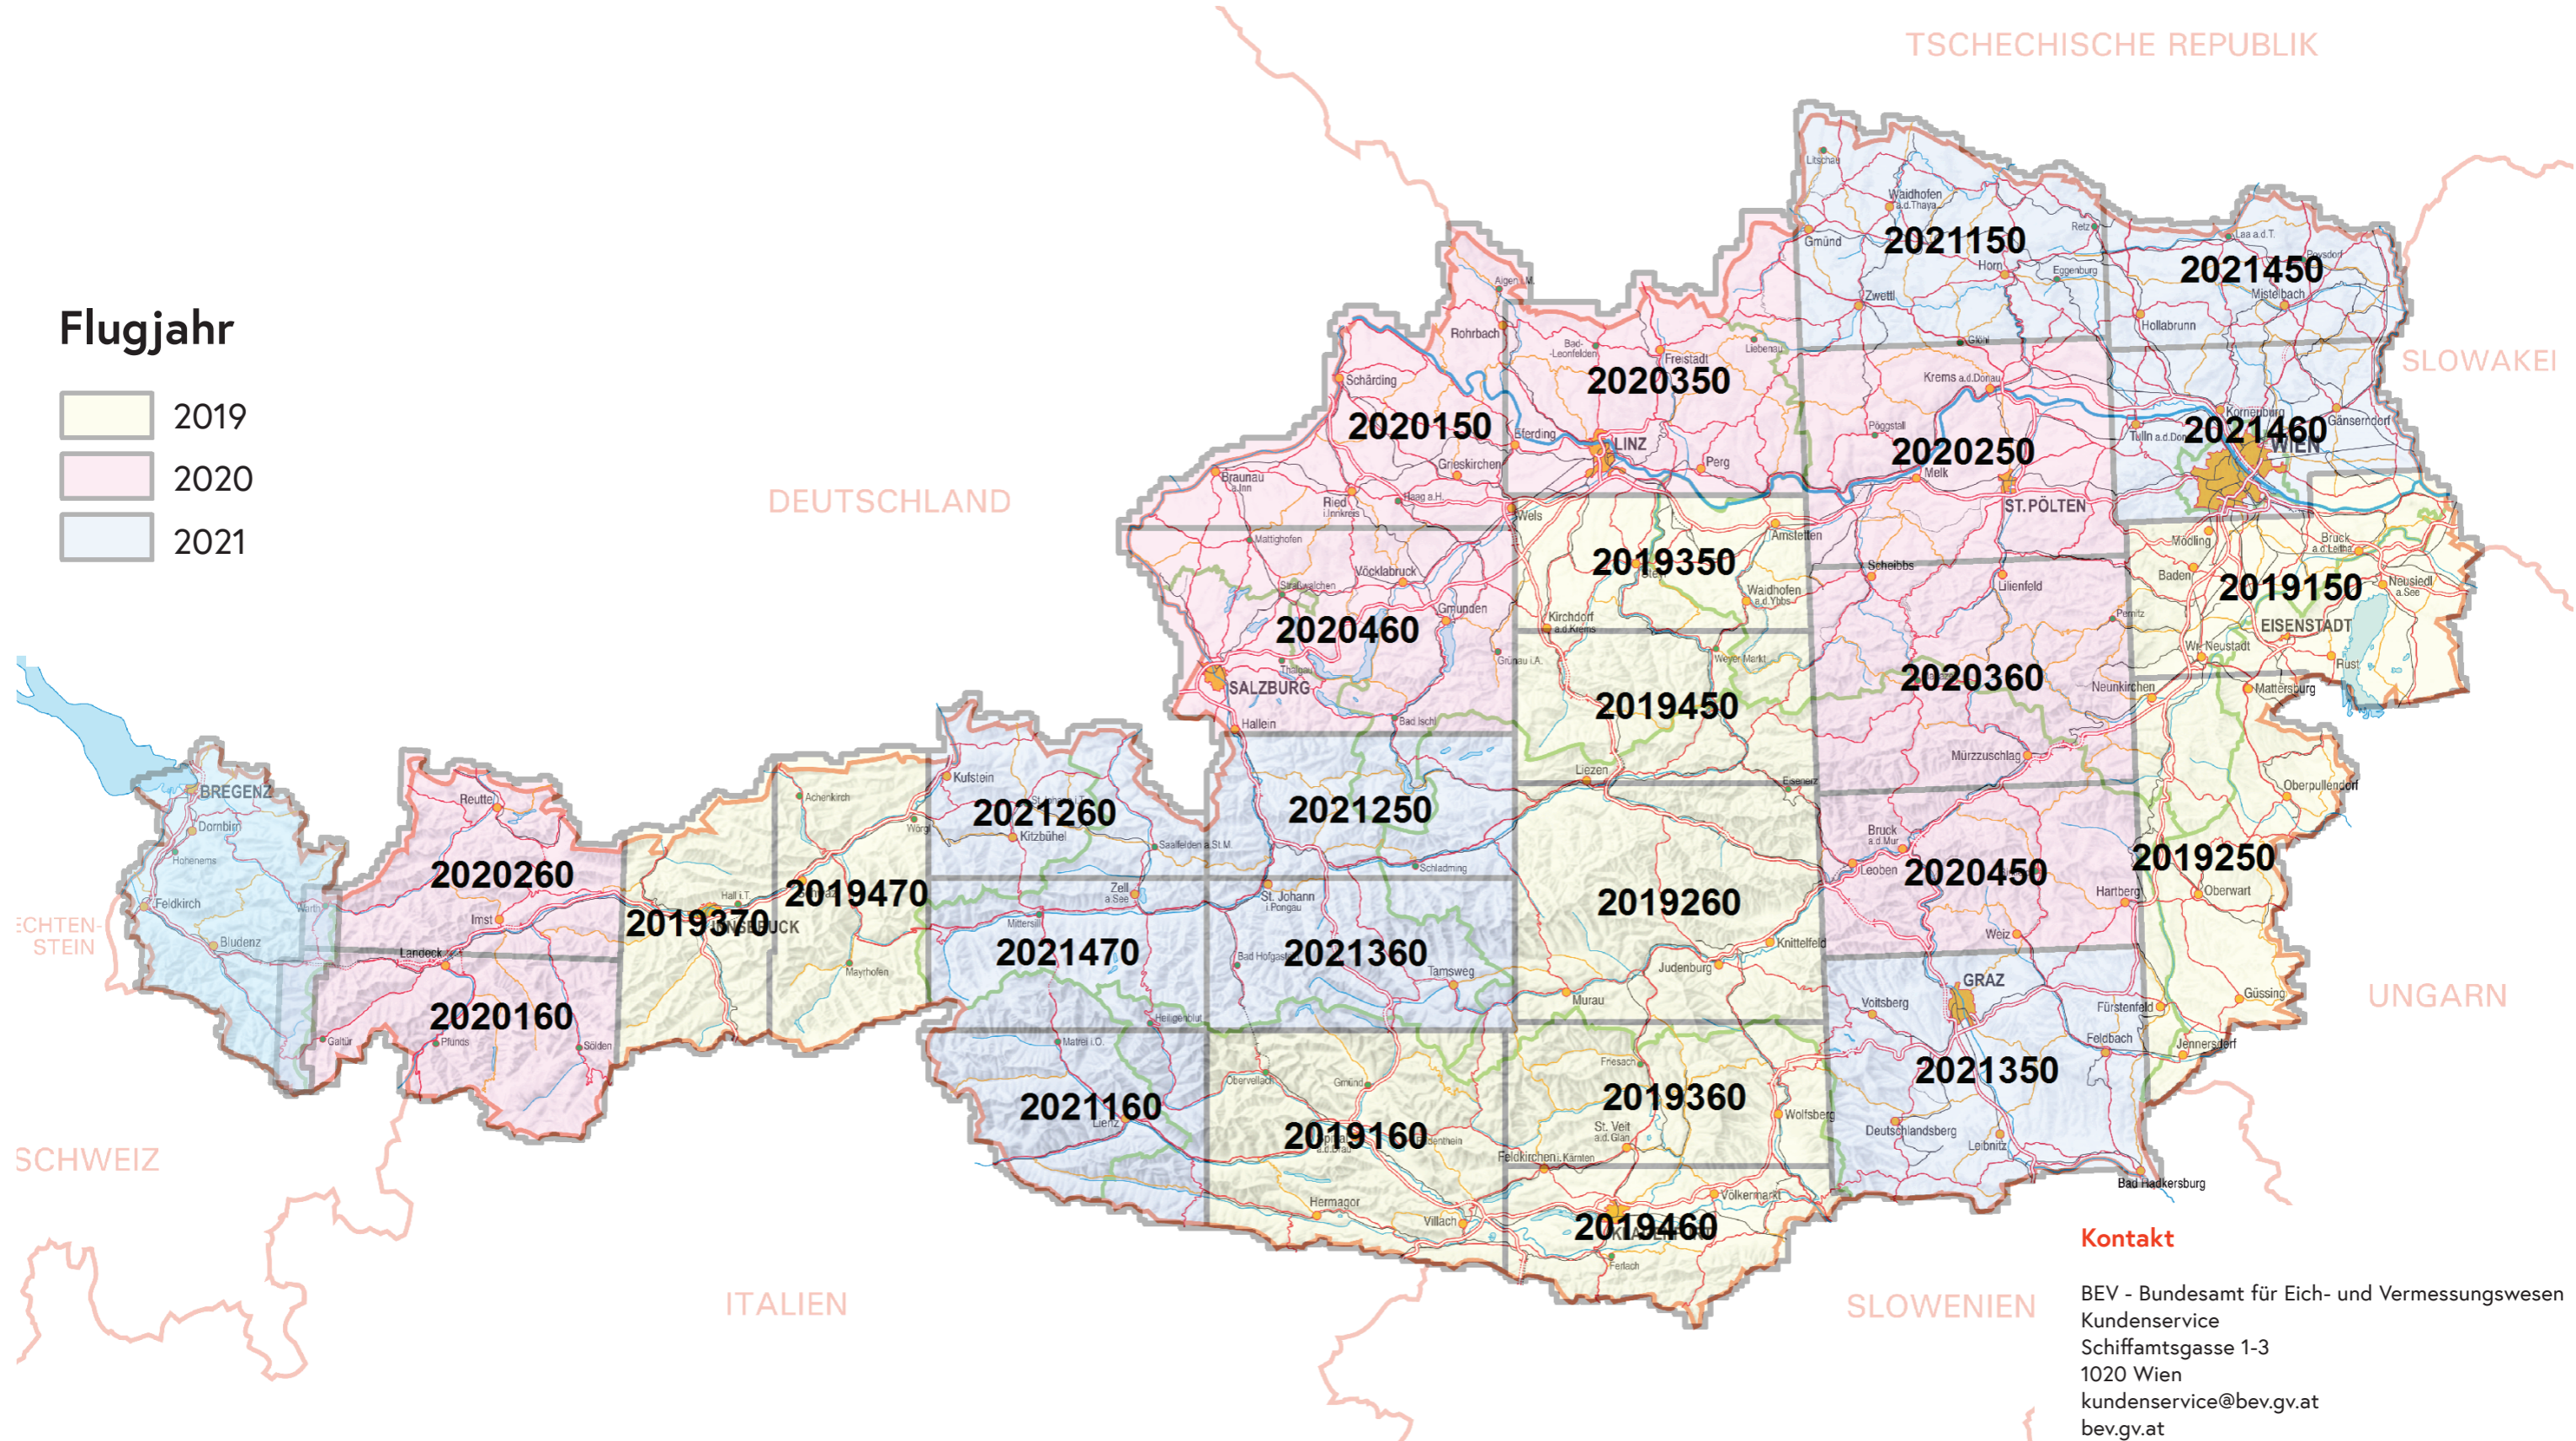

Flugplanung 2019 - 2021

Flugjahr

Kontakt

BEV - Bundesamt für Eich- und Vermessungswesen
Kundenservice
Schiffamtsgasse 1-3
1020 Wien
kundenservice@bev.gv.at
bev.gv.at

Telefonische Erreichbarkeit:

Mo–Do 8:00 bis 16:00 Uhr
Fr 8:00 bis 14:00 Uhr