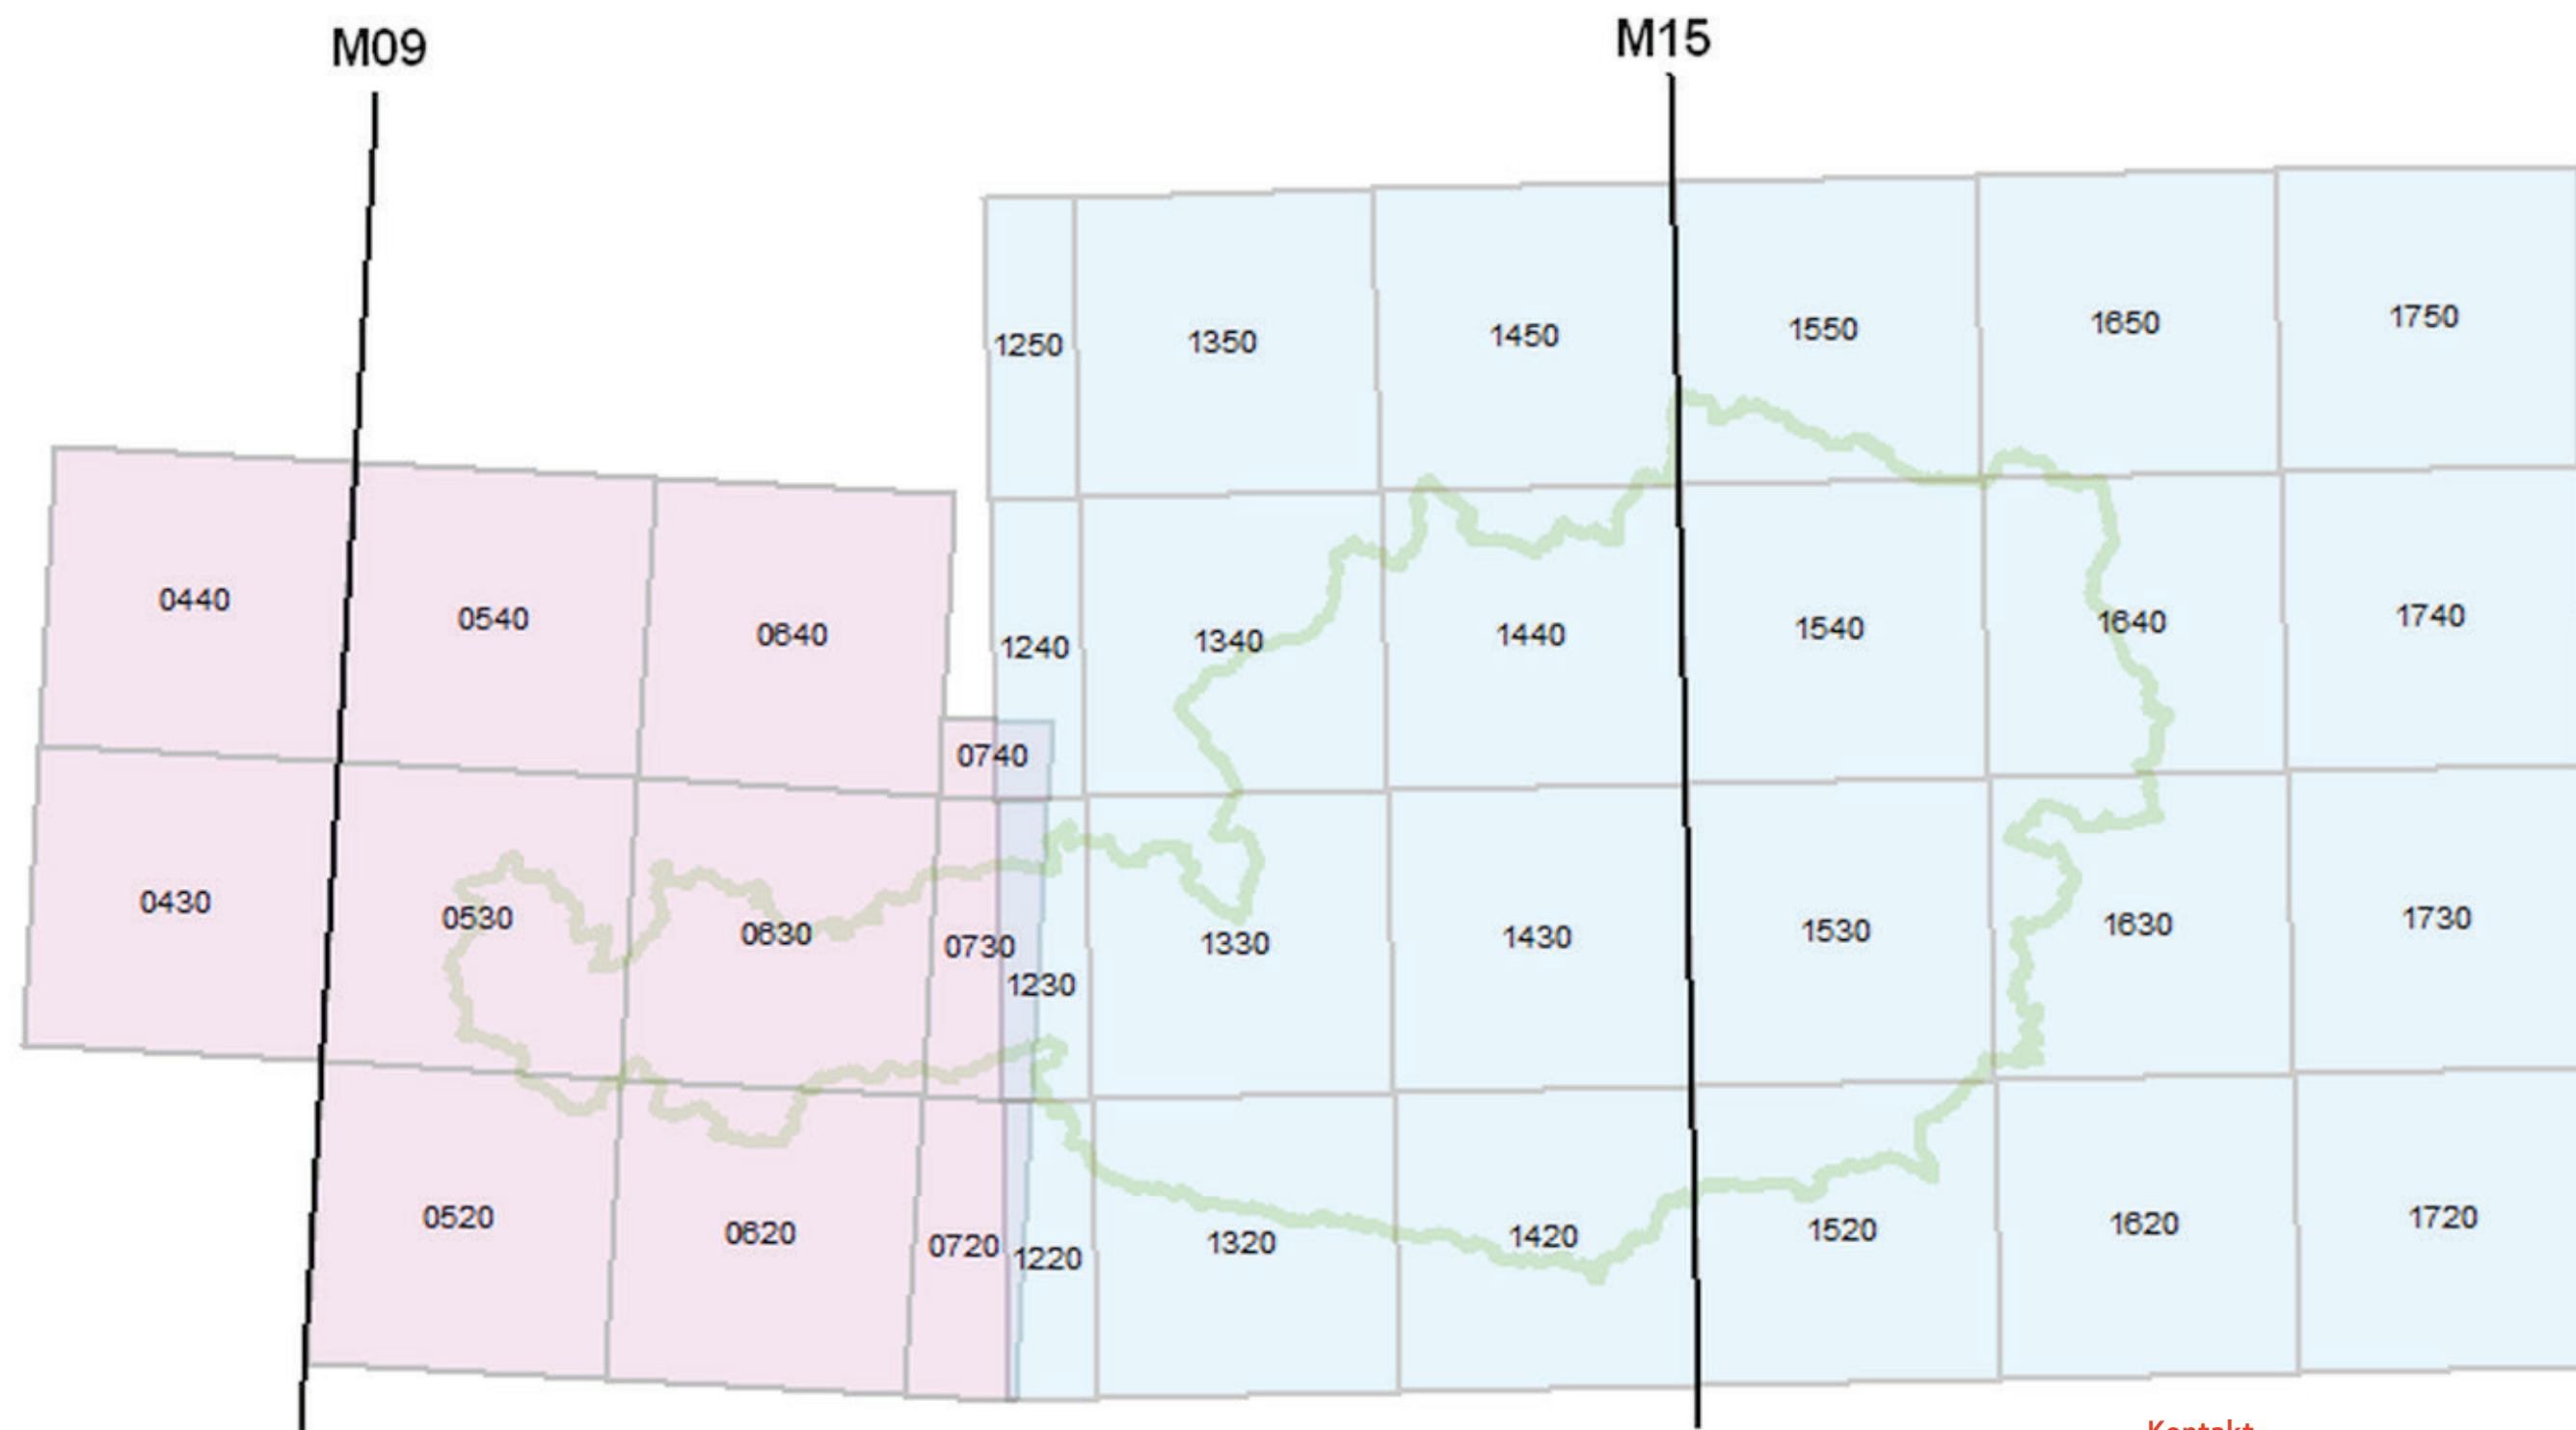

KM250-R Kacheln 100 km x 100 km

-  Kachel in UTM Zone 32
-  Kachel in UTM Zone 33

Kontakt

BEV - Bundesamt für Eich- und Vermessungswesen
Kundenservice
Schiffamtsgasse 1-3
1020 Wien
kundenservice@bev.gv.at
bev.gv.at

Telefonische Erreichbarkeit:

Mo-Do 8:00 bis 16:00 Uhr
Fr 8:00 bis 14:00 Uhr
Tel.: +43 1 21110-822160