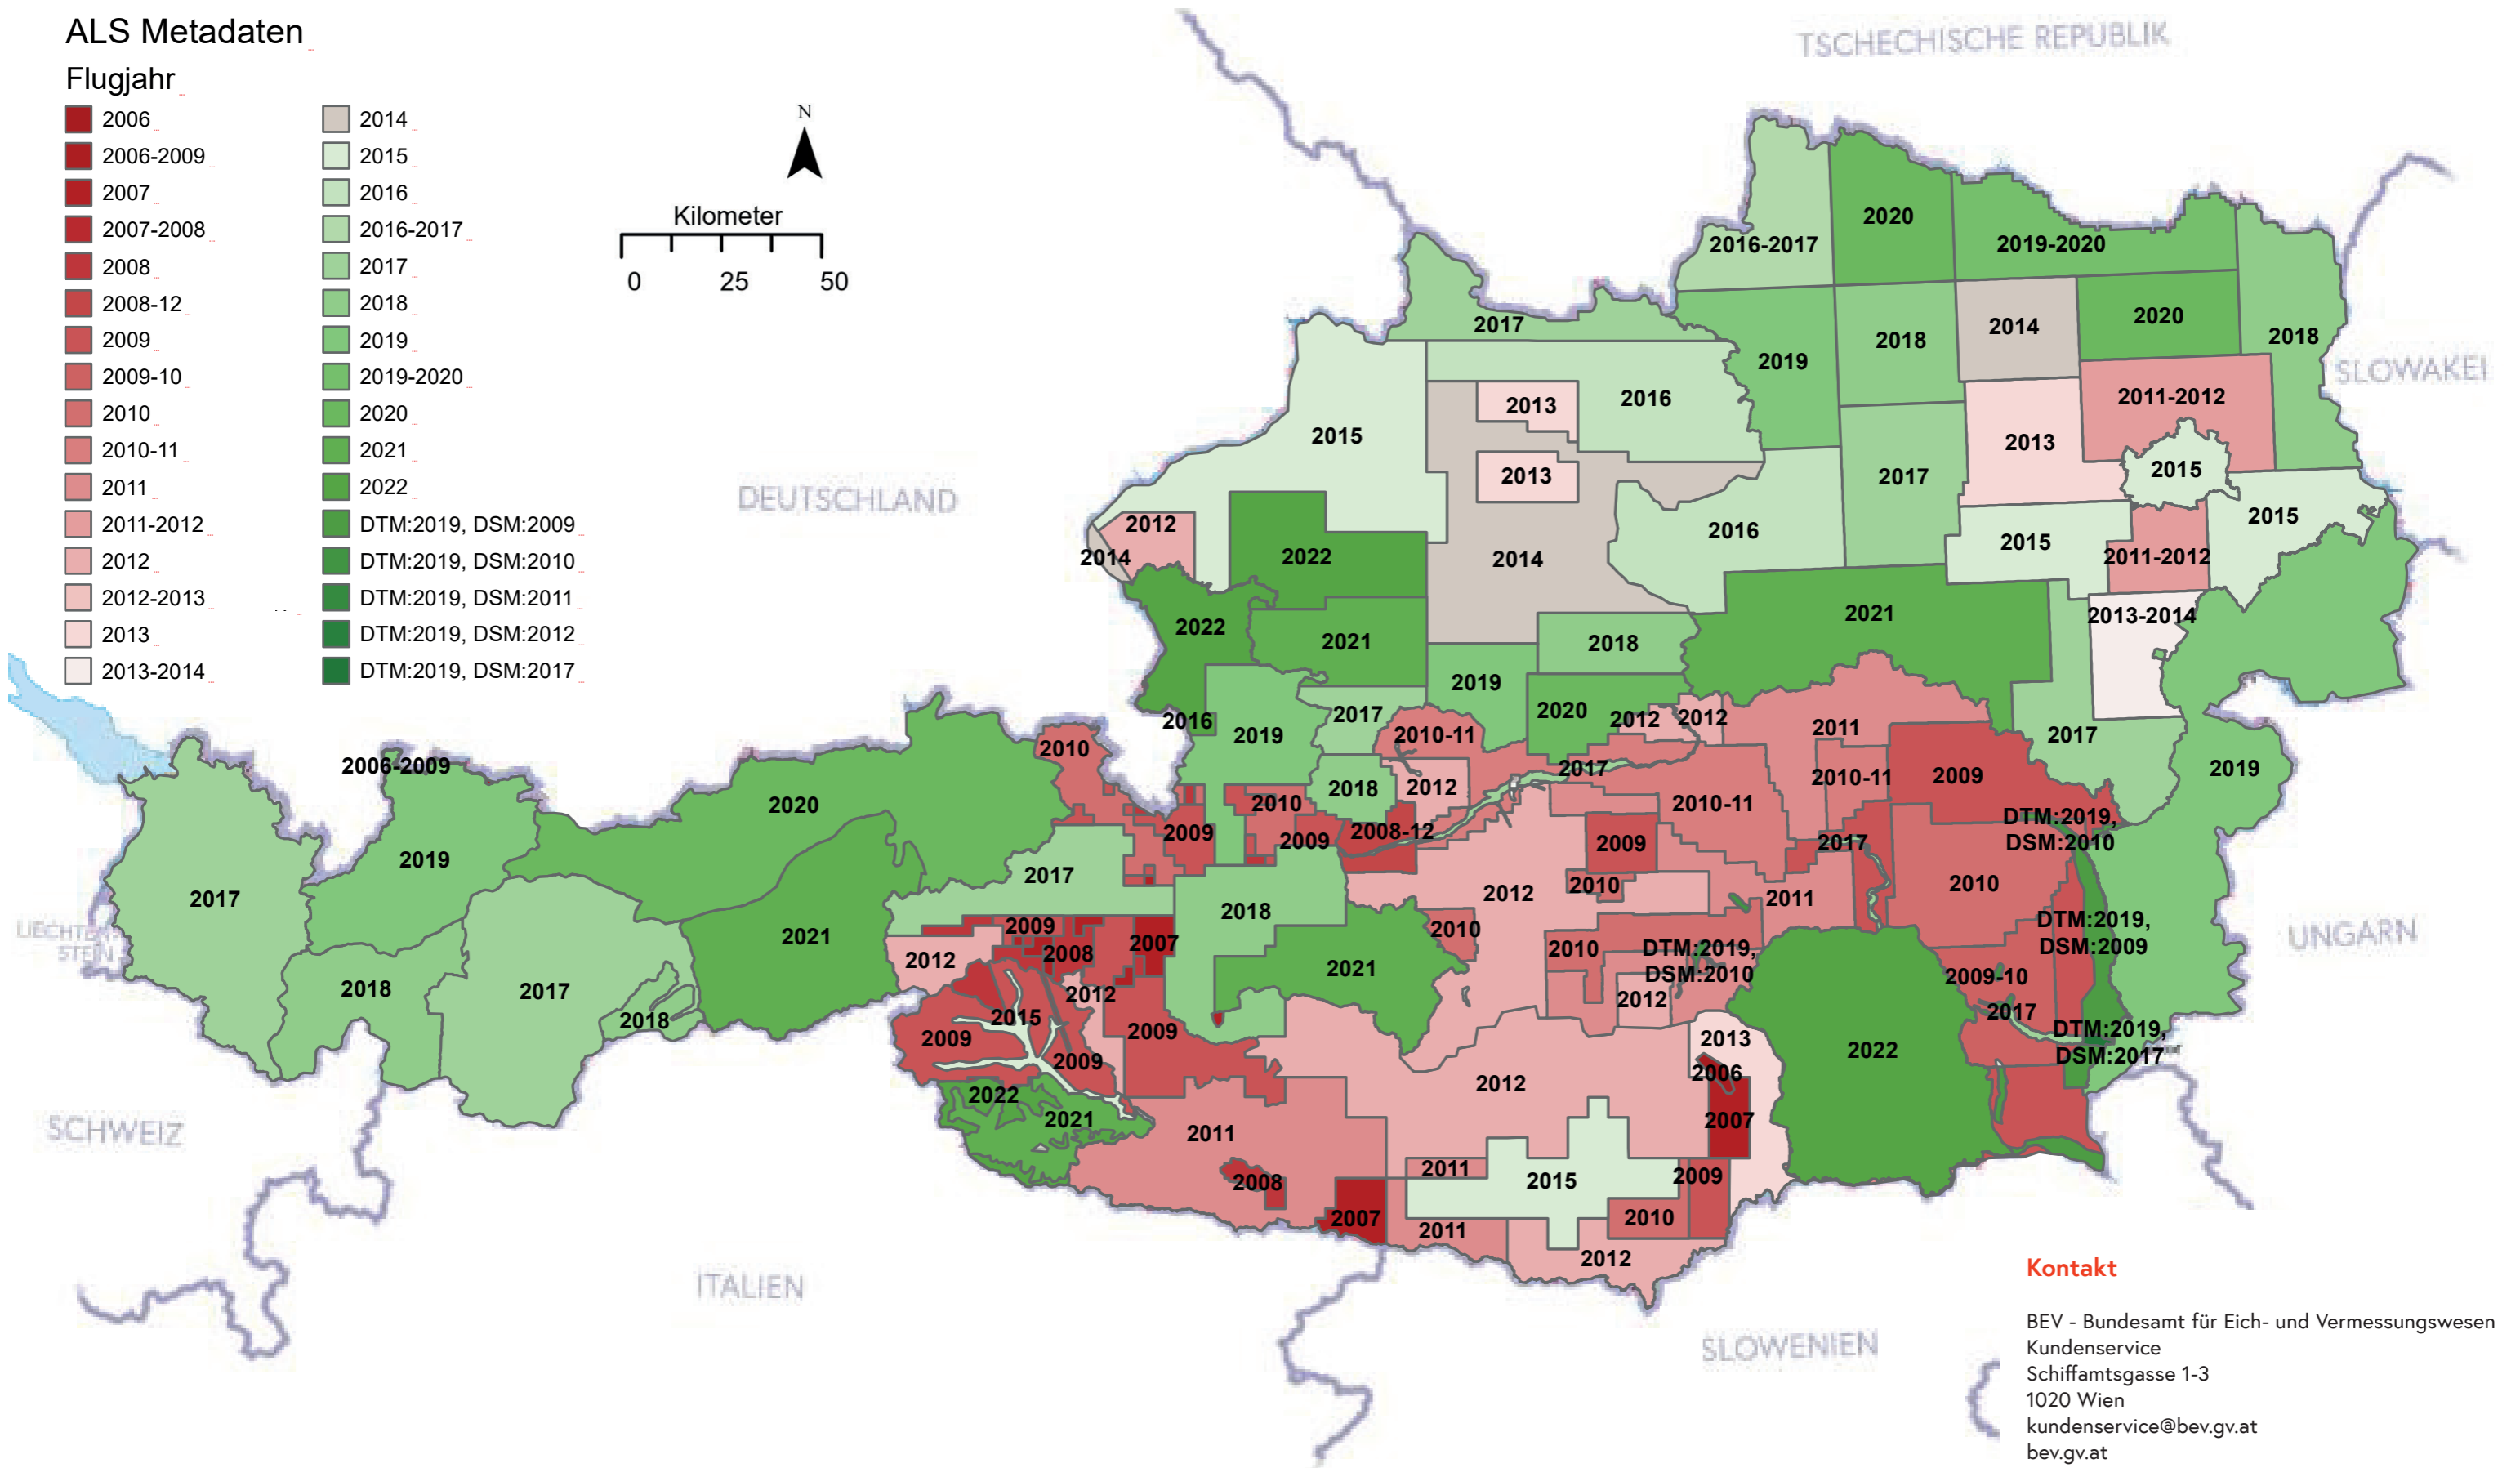

Aktualitätsstand DTM DSM 2023

ALS Metadaten

Flugjahr

 2006	 2014
 2006-2009	 2015
 2007	 2016
 2007-2008	 2016-2017
 2008	 2017
 2008-12	 2018
 2009	 2019
 2009-10	 2019-2020
 2010	 2020
 2010-11	 2021
 2011	 2022
 2011-2012	 DTM:2019, DSM:2009
 2012	 DTM:2019, DSM:2010
 2012-2013	 DTM:2019, DSM:2011
 2013	 DTM:2019, DSM:2012
 2013-2014	 DTM:2019, DSM:2017

Kontakt

BEV - Bundesamt für Eich- und Vermessungswesen
Kundenservice
Schiffamtsgasse 1-3
1020 Wien
kundenservice@bev.gv.at
bev.gv.at

Telefonische Erreichbarkeit:

Mo–Do 8:00 bis 16:00 Uhr
Fr 8:00 bis 14:00 Uhr
Tel.: +43 1 21110-822160