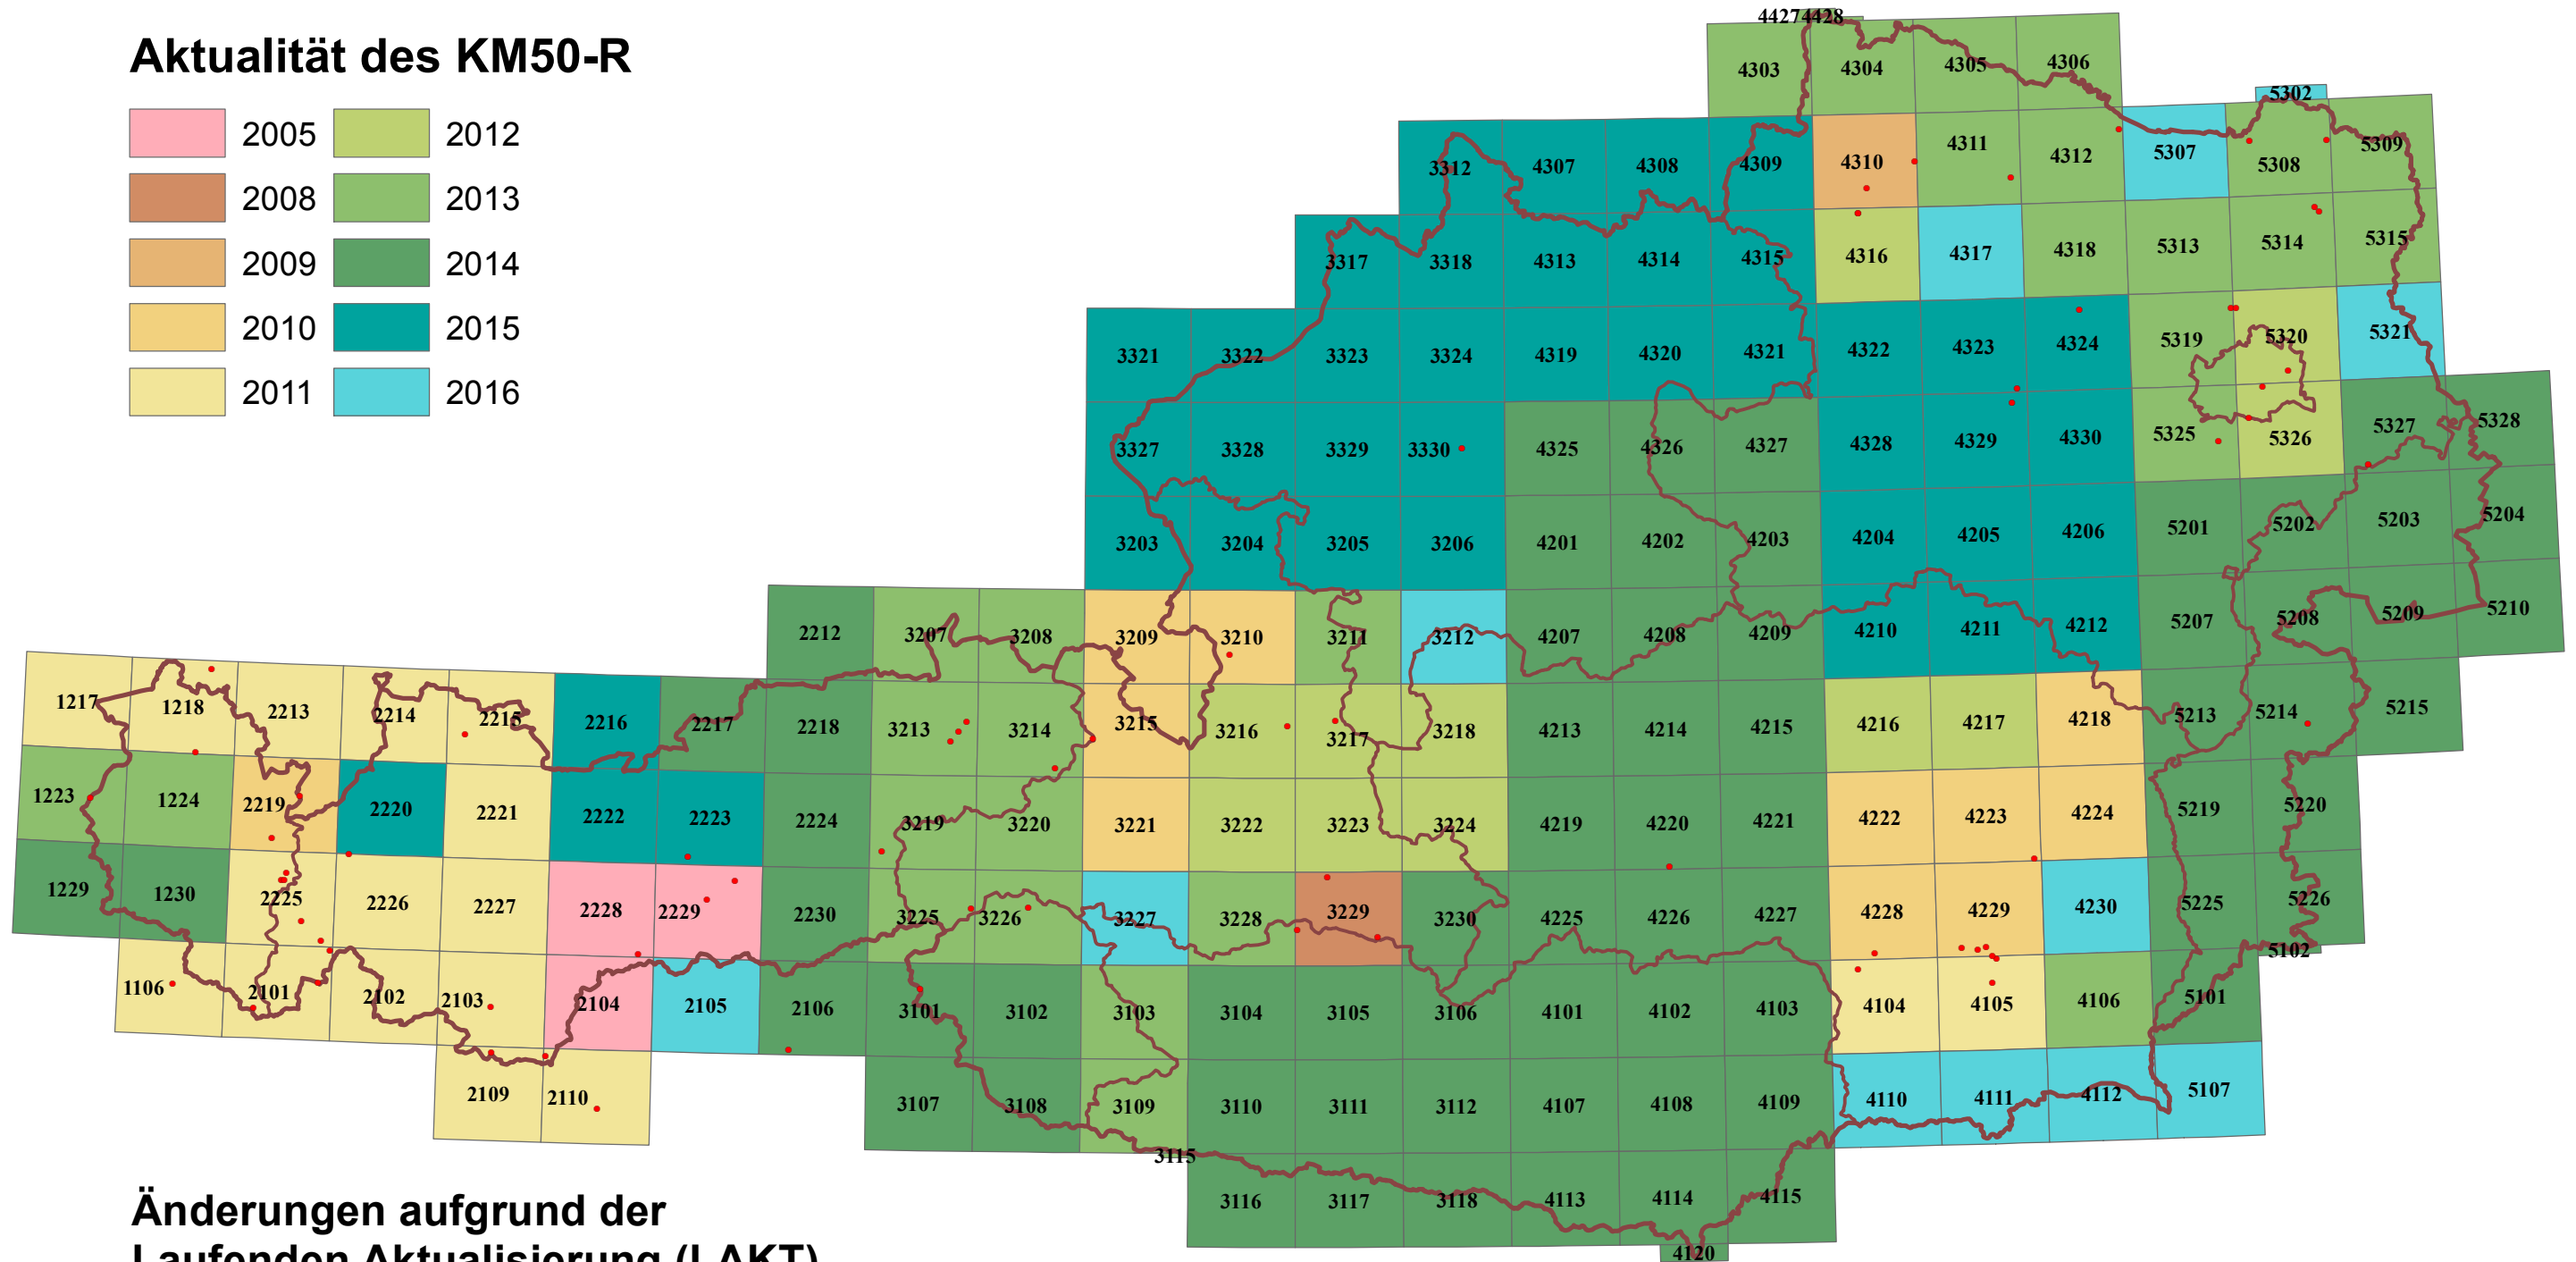

Aktualität des KM50-R

Änderungen aufgrund der Laufenden Aktualisierung (LAKT)

- Aktualisierungsfälle LAKT

Weitere Informationen zu den LAKT-Fällen sind mit Adobe Acrobat Reader (ab Version 7.0) über das Objektdaten-Werkzeug abrufbar.