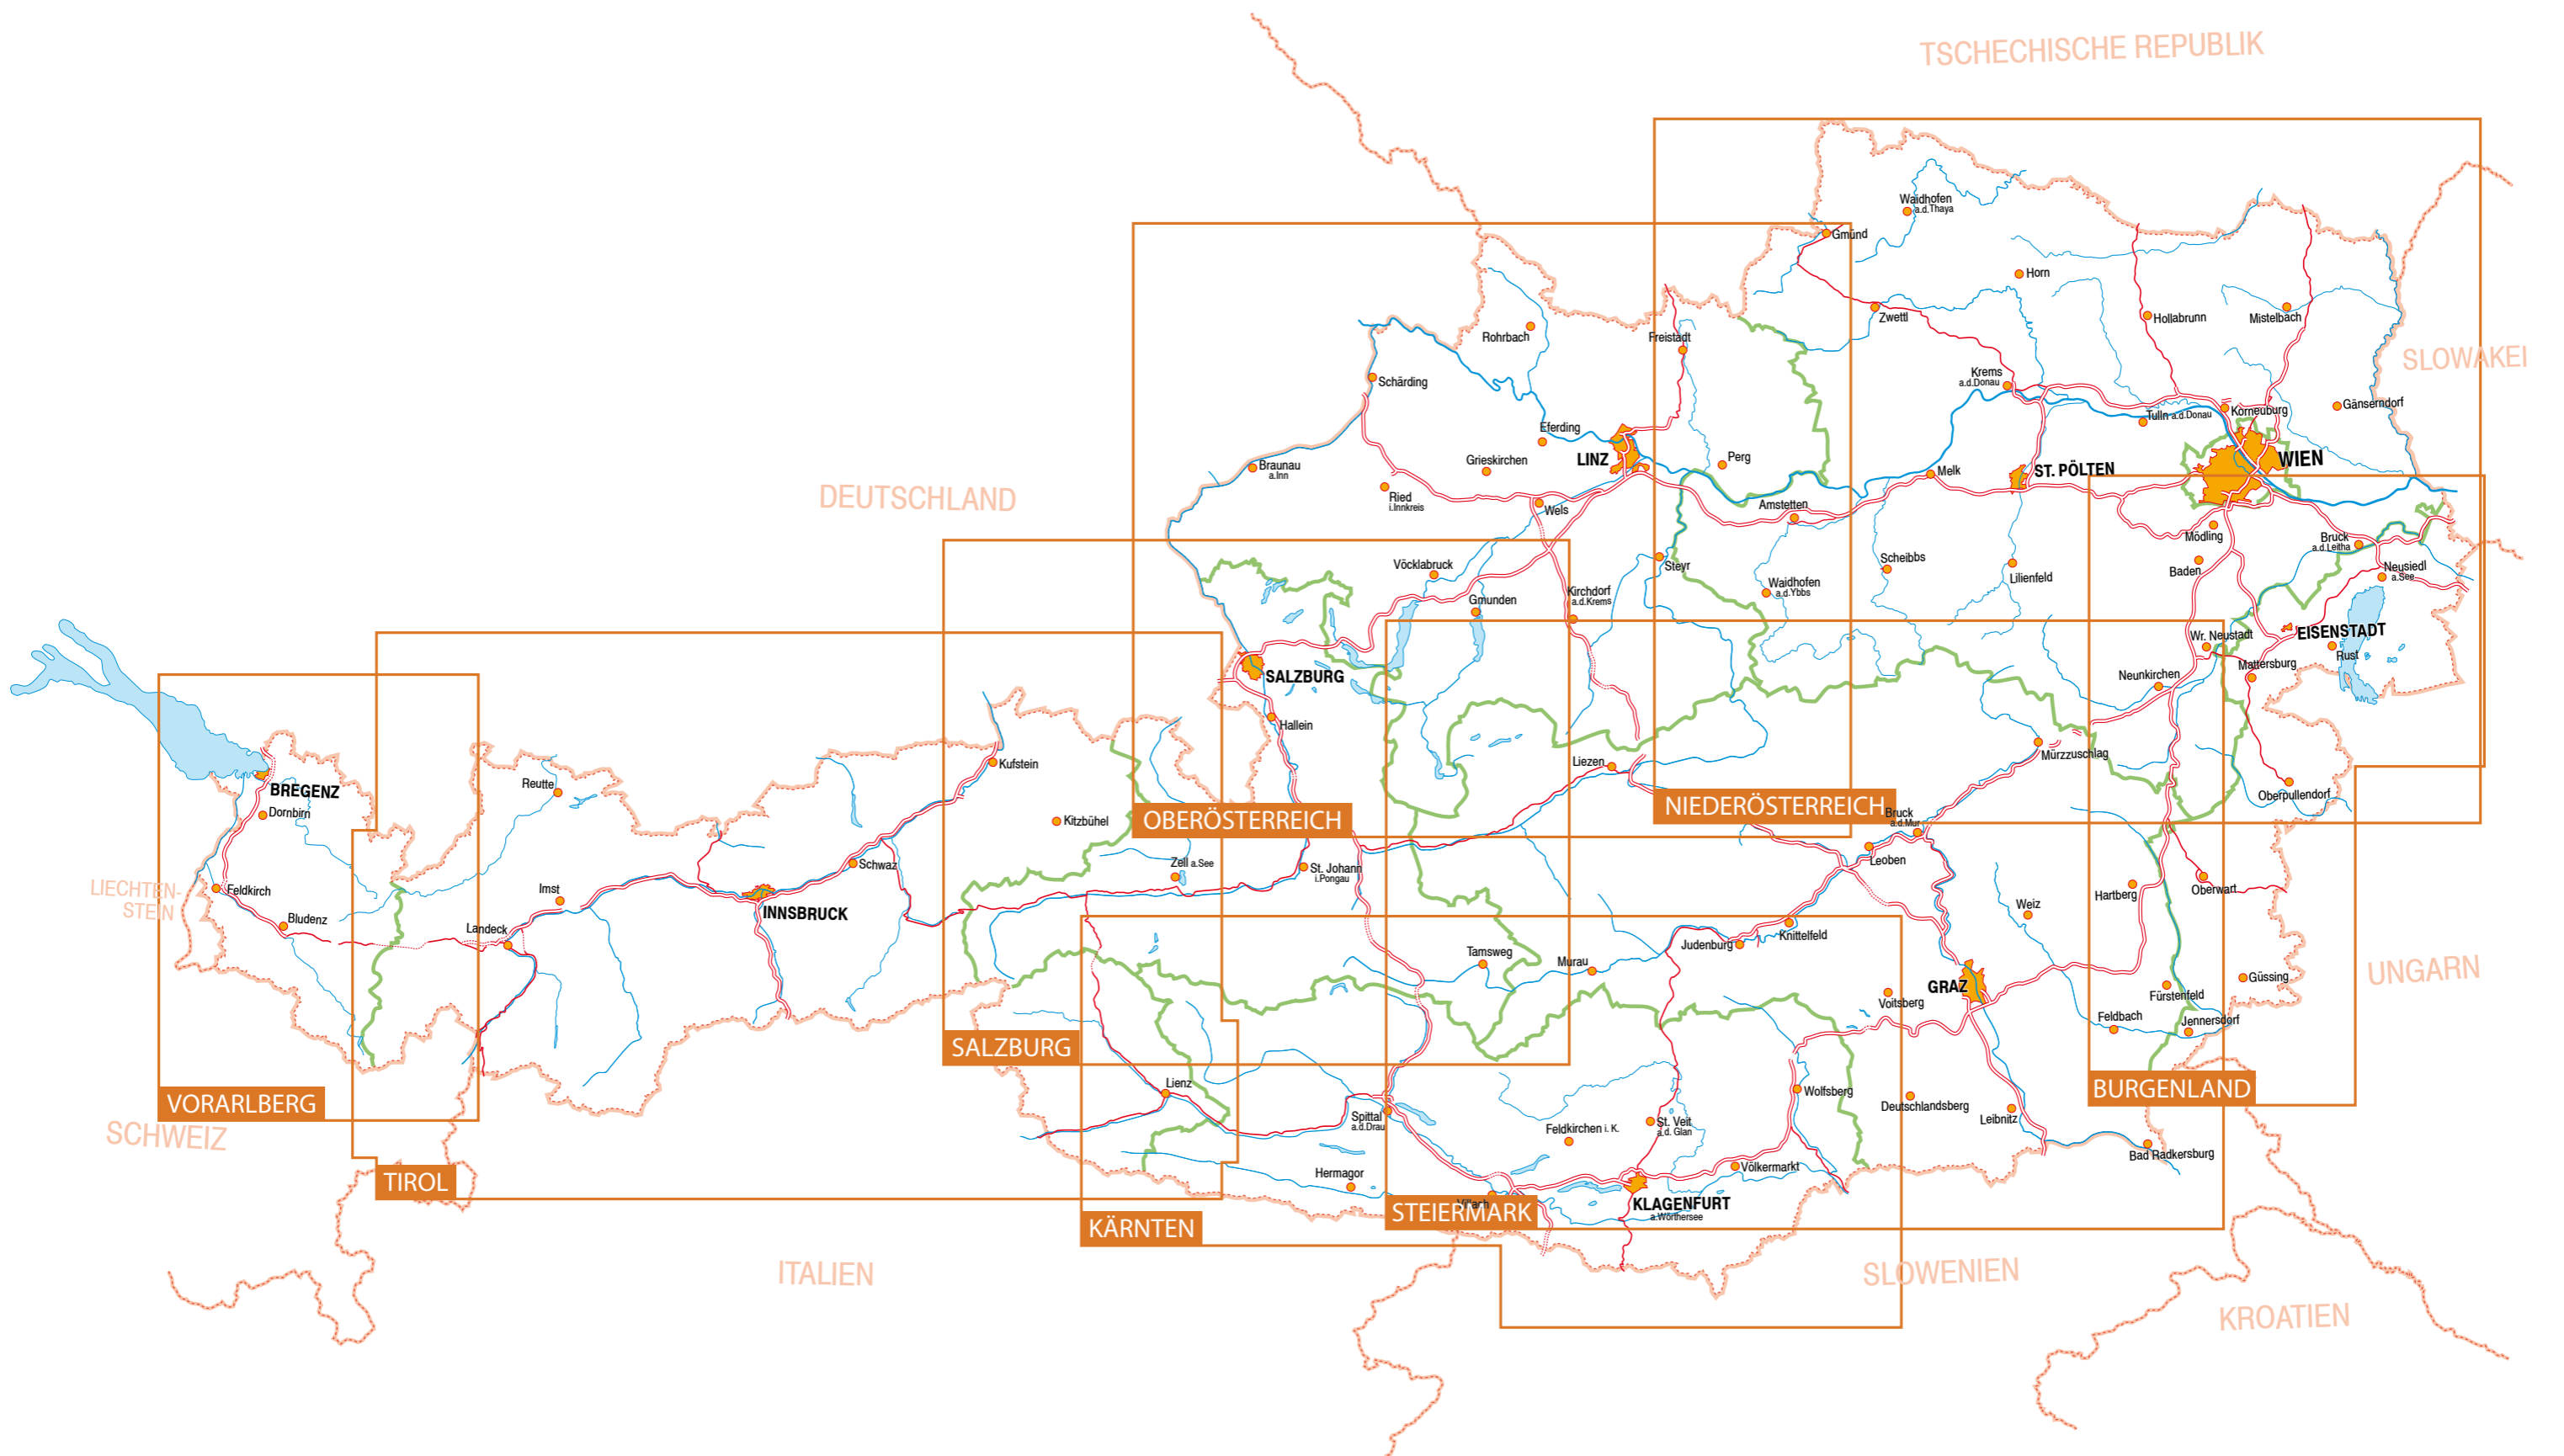

# Österreichische Karte 1:200 000

## SALZBURG

Topographische Karte

**Österreichische Karte**  
1:200 000

**ÖK200**  
Kärnten

Ein Produkt des

## NIEDERÖSTERREICH

Topographische Karte

**Österreichische Karte**  
1:200 000

**ÖK200**  
Tirol

Ein Produkt des

## TIROL

Topographische Karte

**Österreichische Karte**  
1:200 000

**ÖK200**  
Oberösterreich

Ein Produkt des