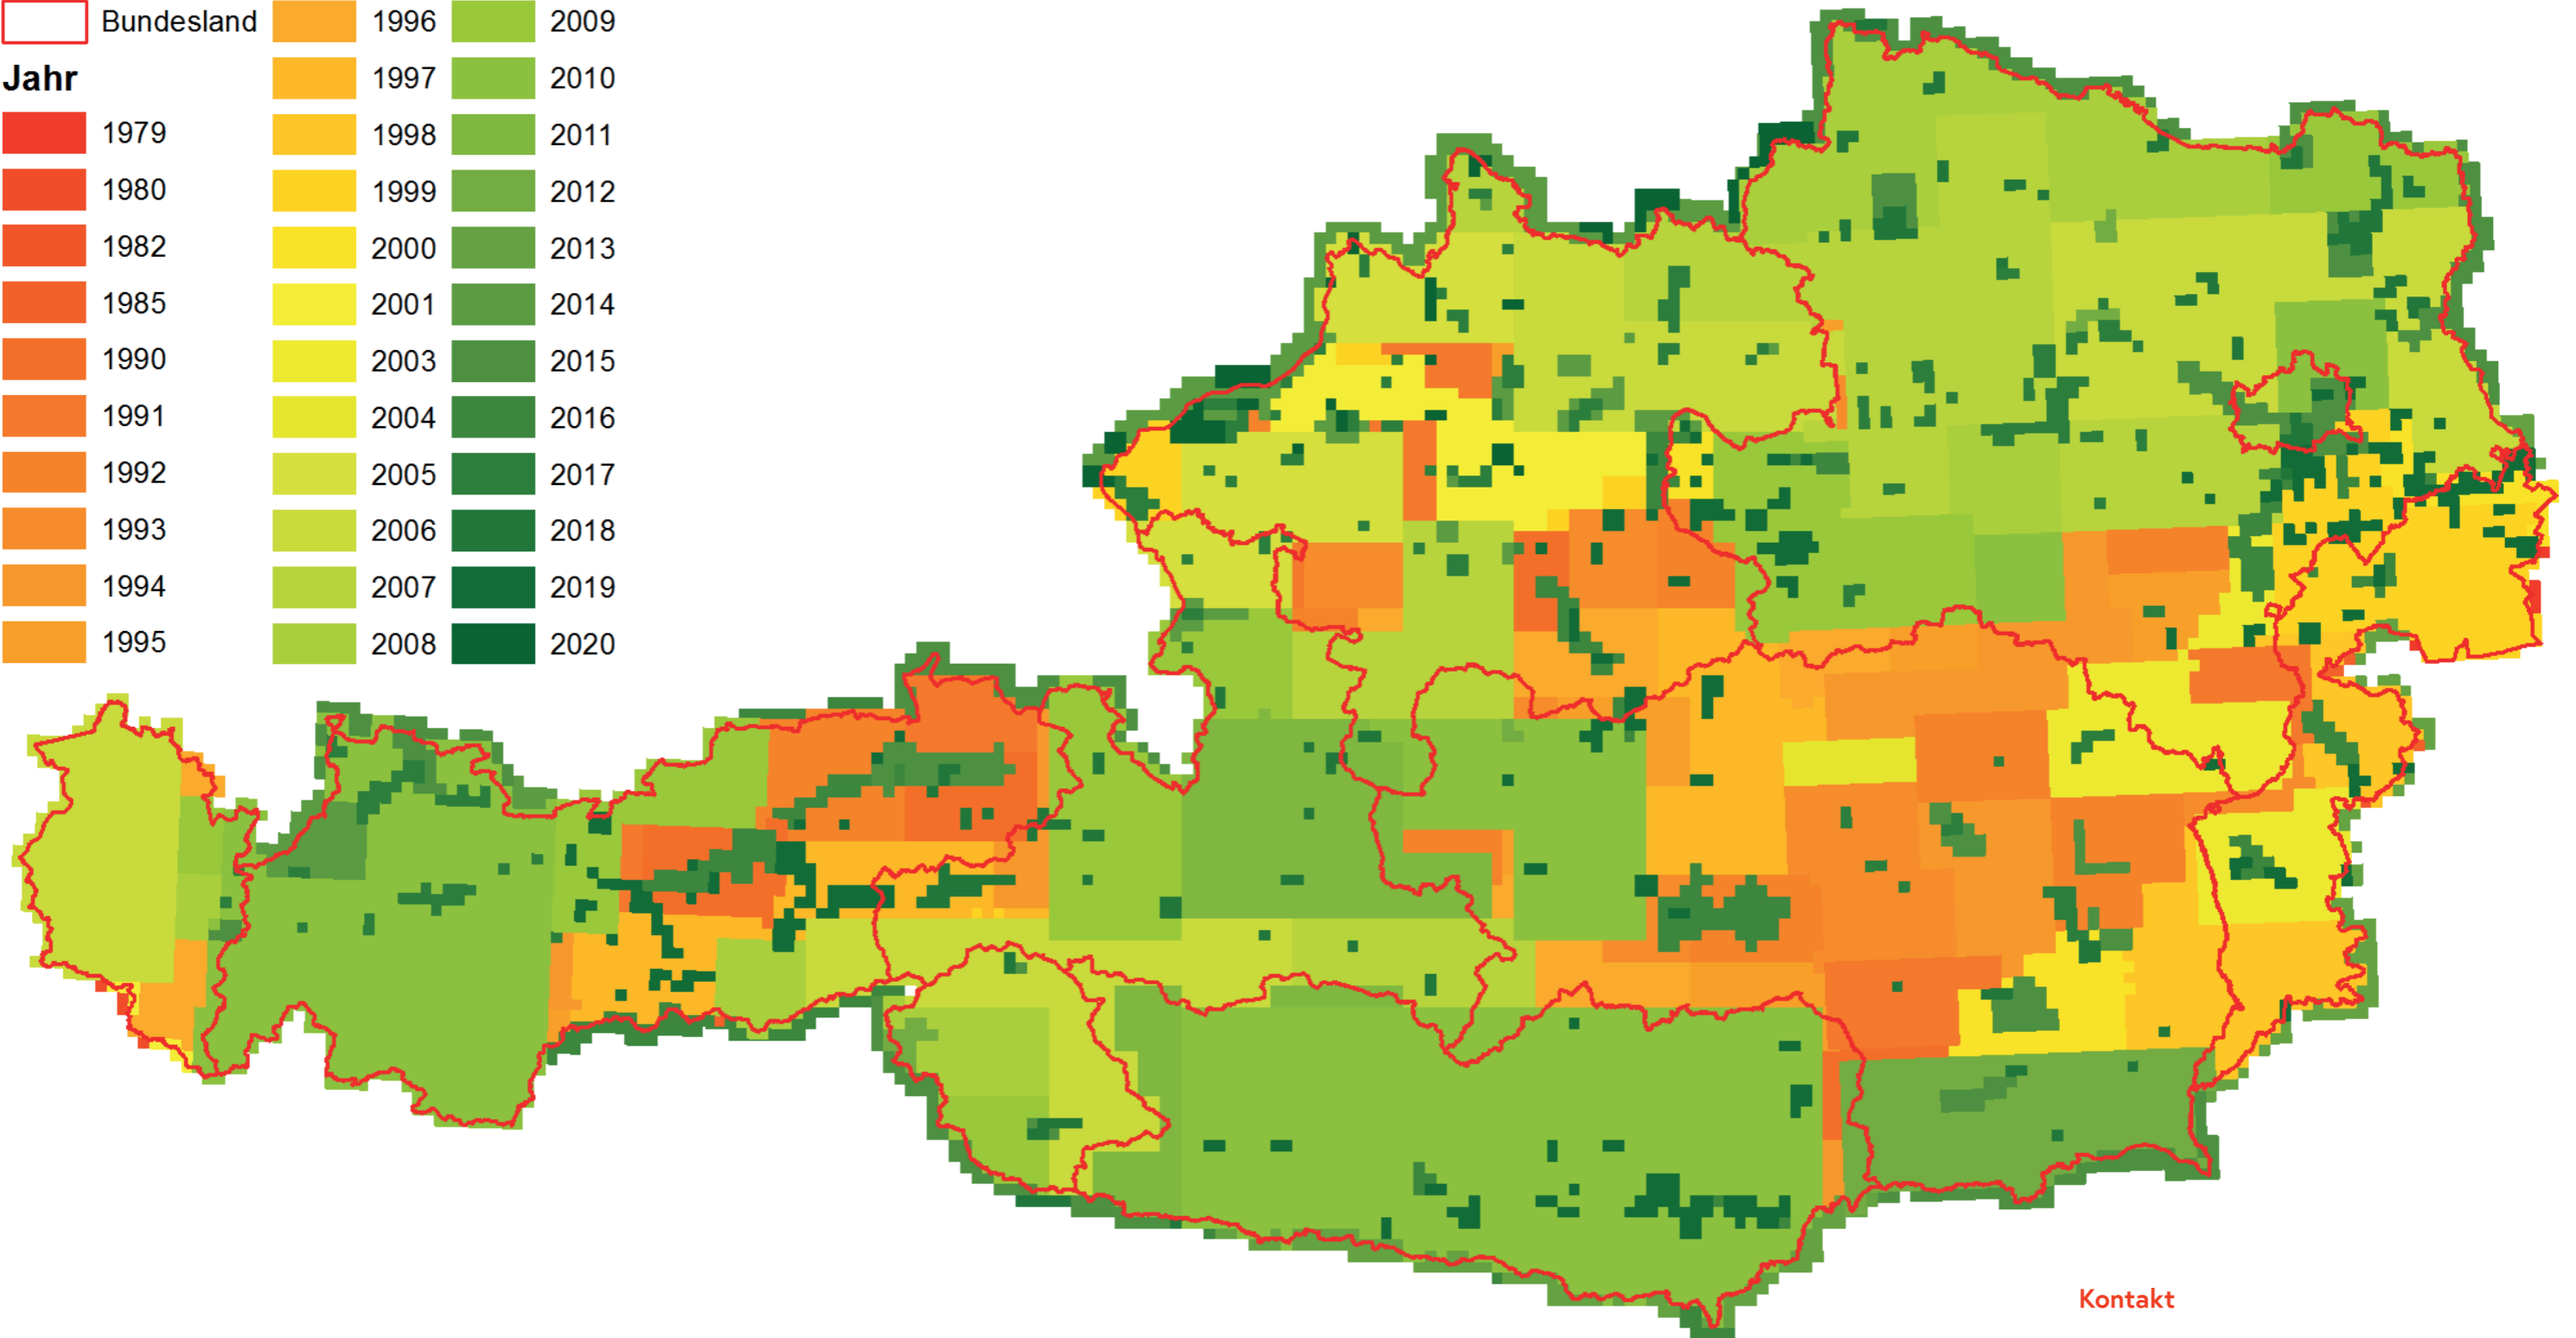

# Aktualität DGM ÖBK-Blatt

## Kontakt

BEV - Bundesamt für Eich- und Vermessungswesen  
Kundenservice  
Schiffamtsgasse 1-3  
1020 Wien  
kundenservice@bev.gv.at  
bev.gv.at

**Telefonische Erreichbarkeit:**  
Mo-Do 8:00 bis 16:00 Uhr  
Fr 8:00 bis 14:00 Uhr  
Tel.: +43 1 21110-822160