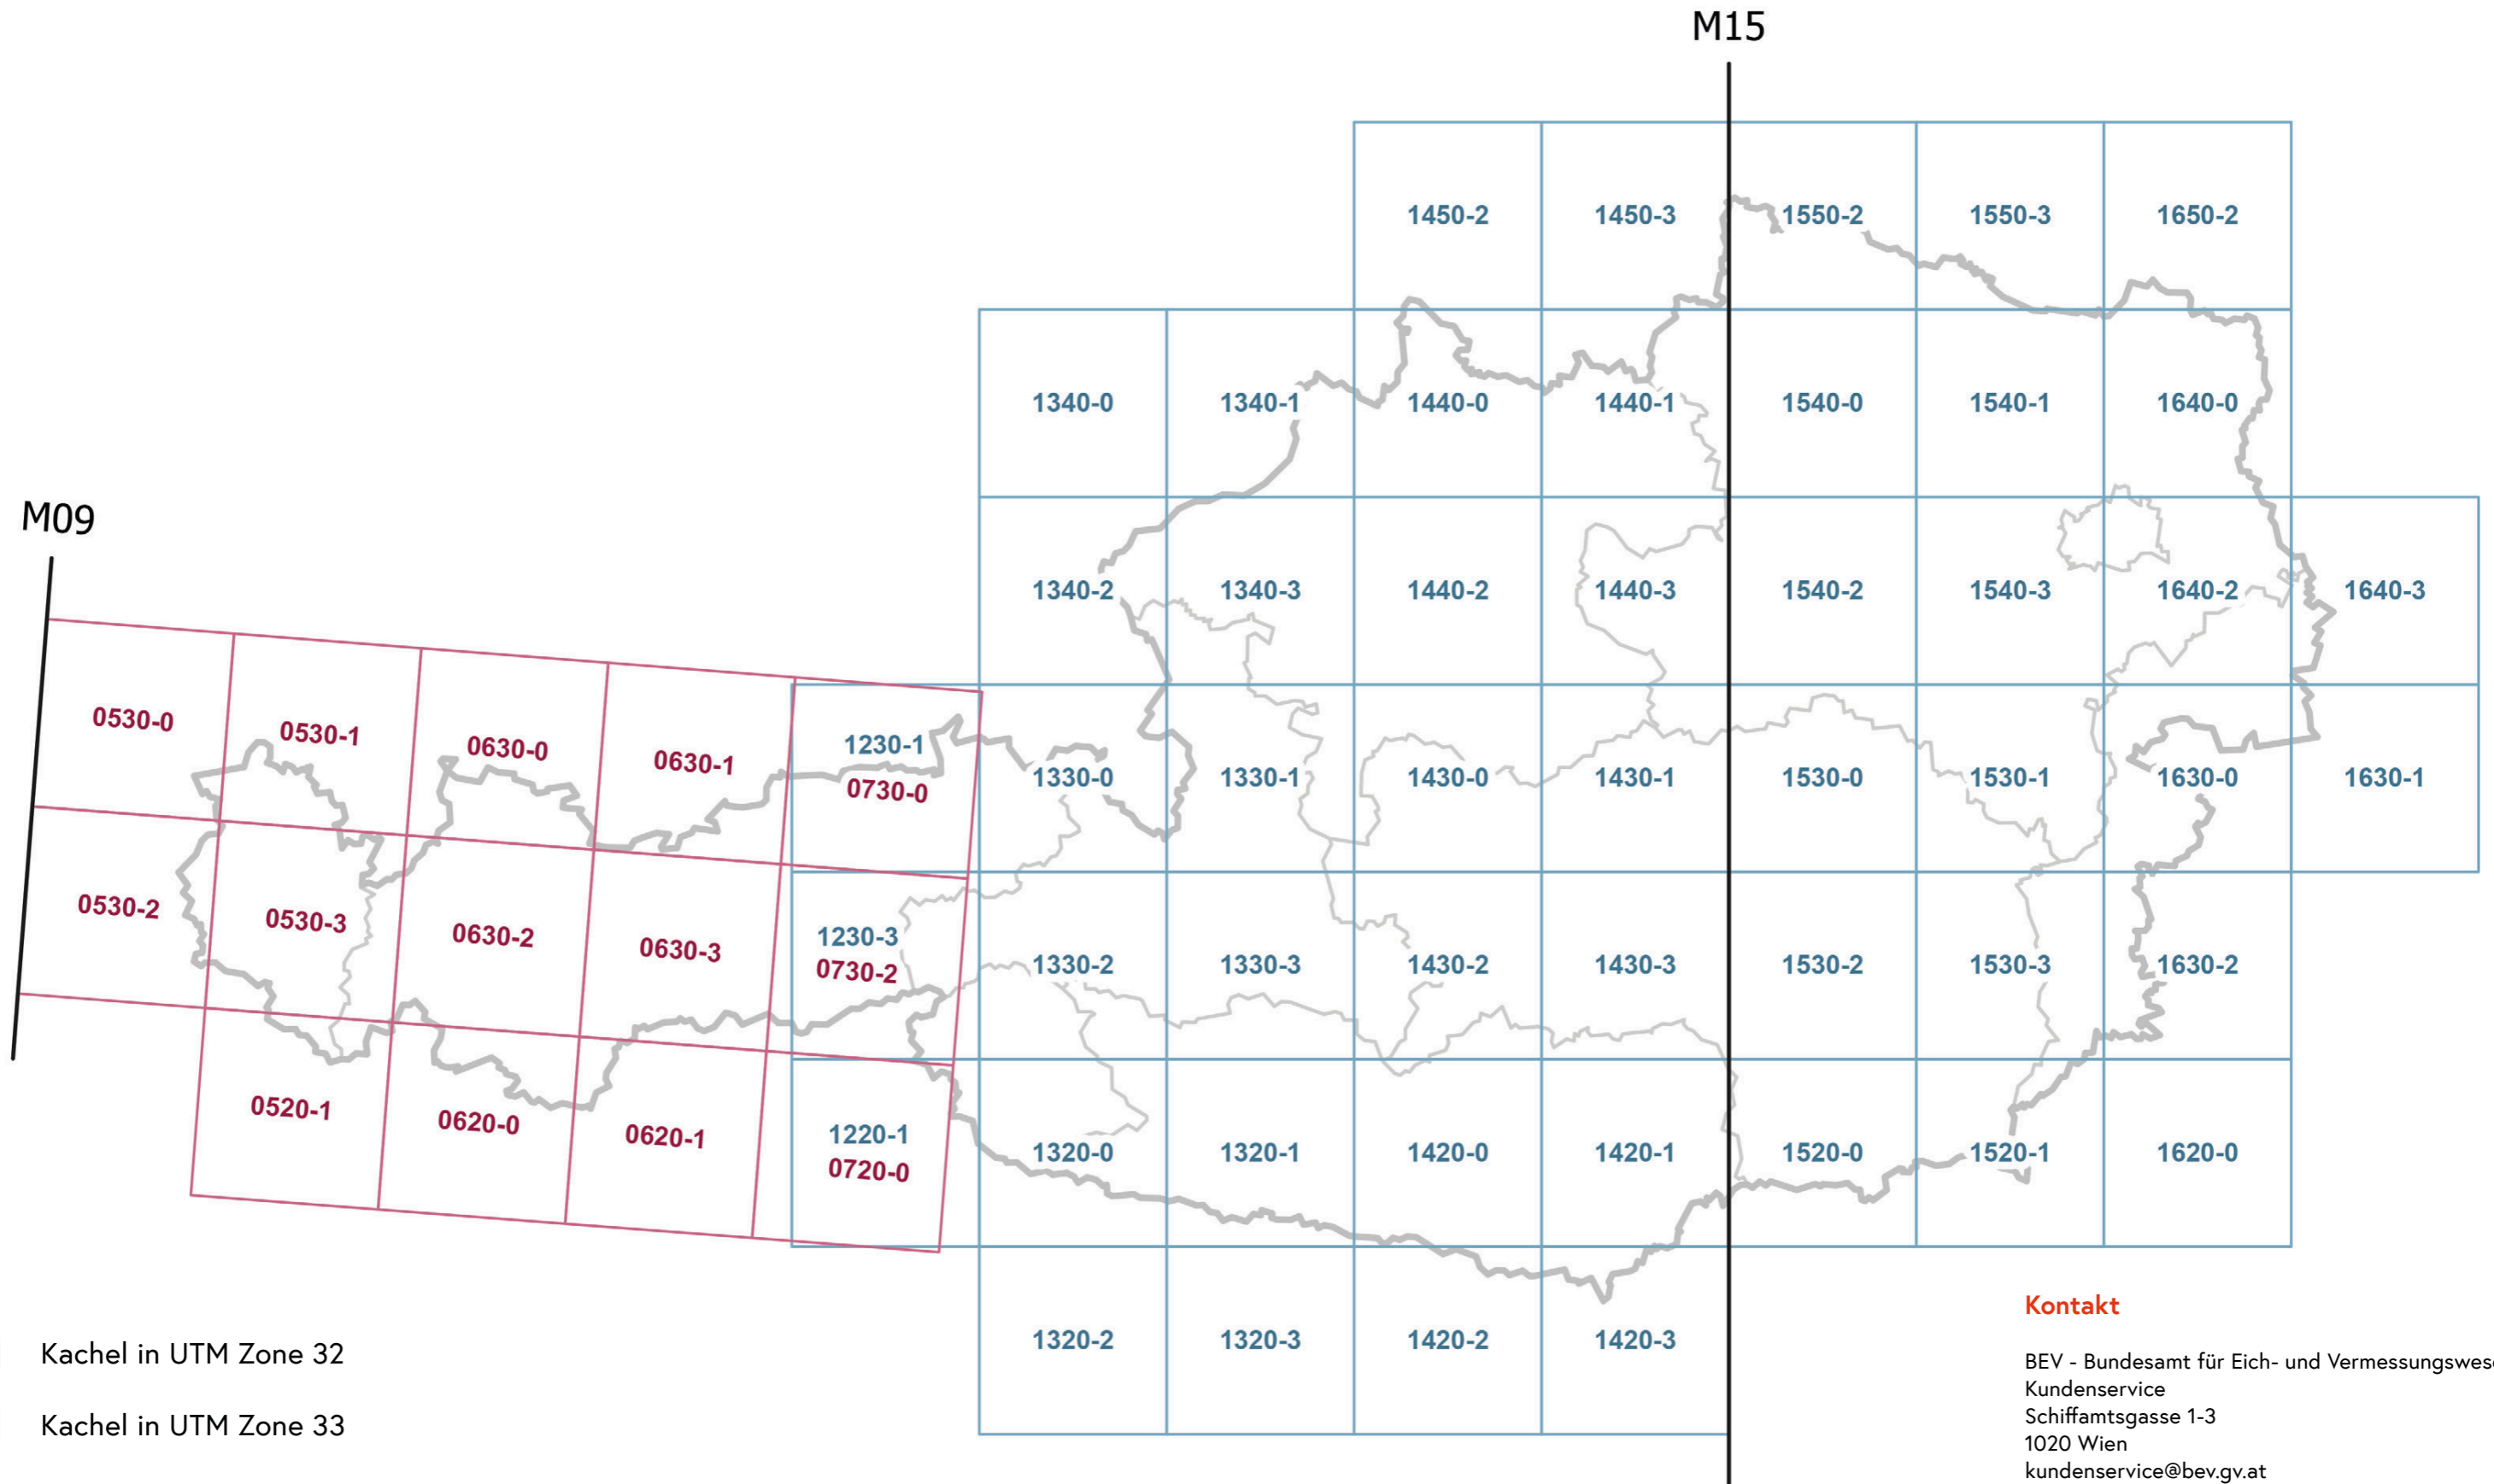

KM50 Kacheln 50 km x 50 km

 Kachel in UTM Zone 32

 Kachel in UTM Zone 33

Die Kacheln 1320-2, 1320-3, 1340-0 und 1620-0 liegen vollständig im Ausland und werden nur als KM50-R angeboten.