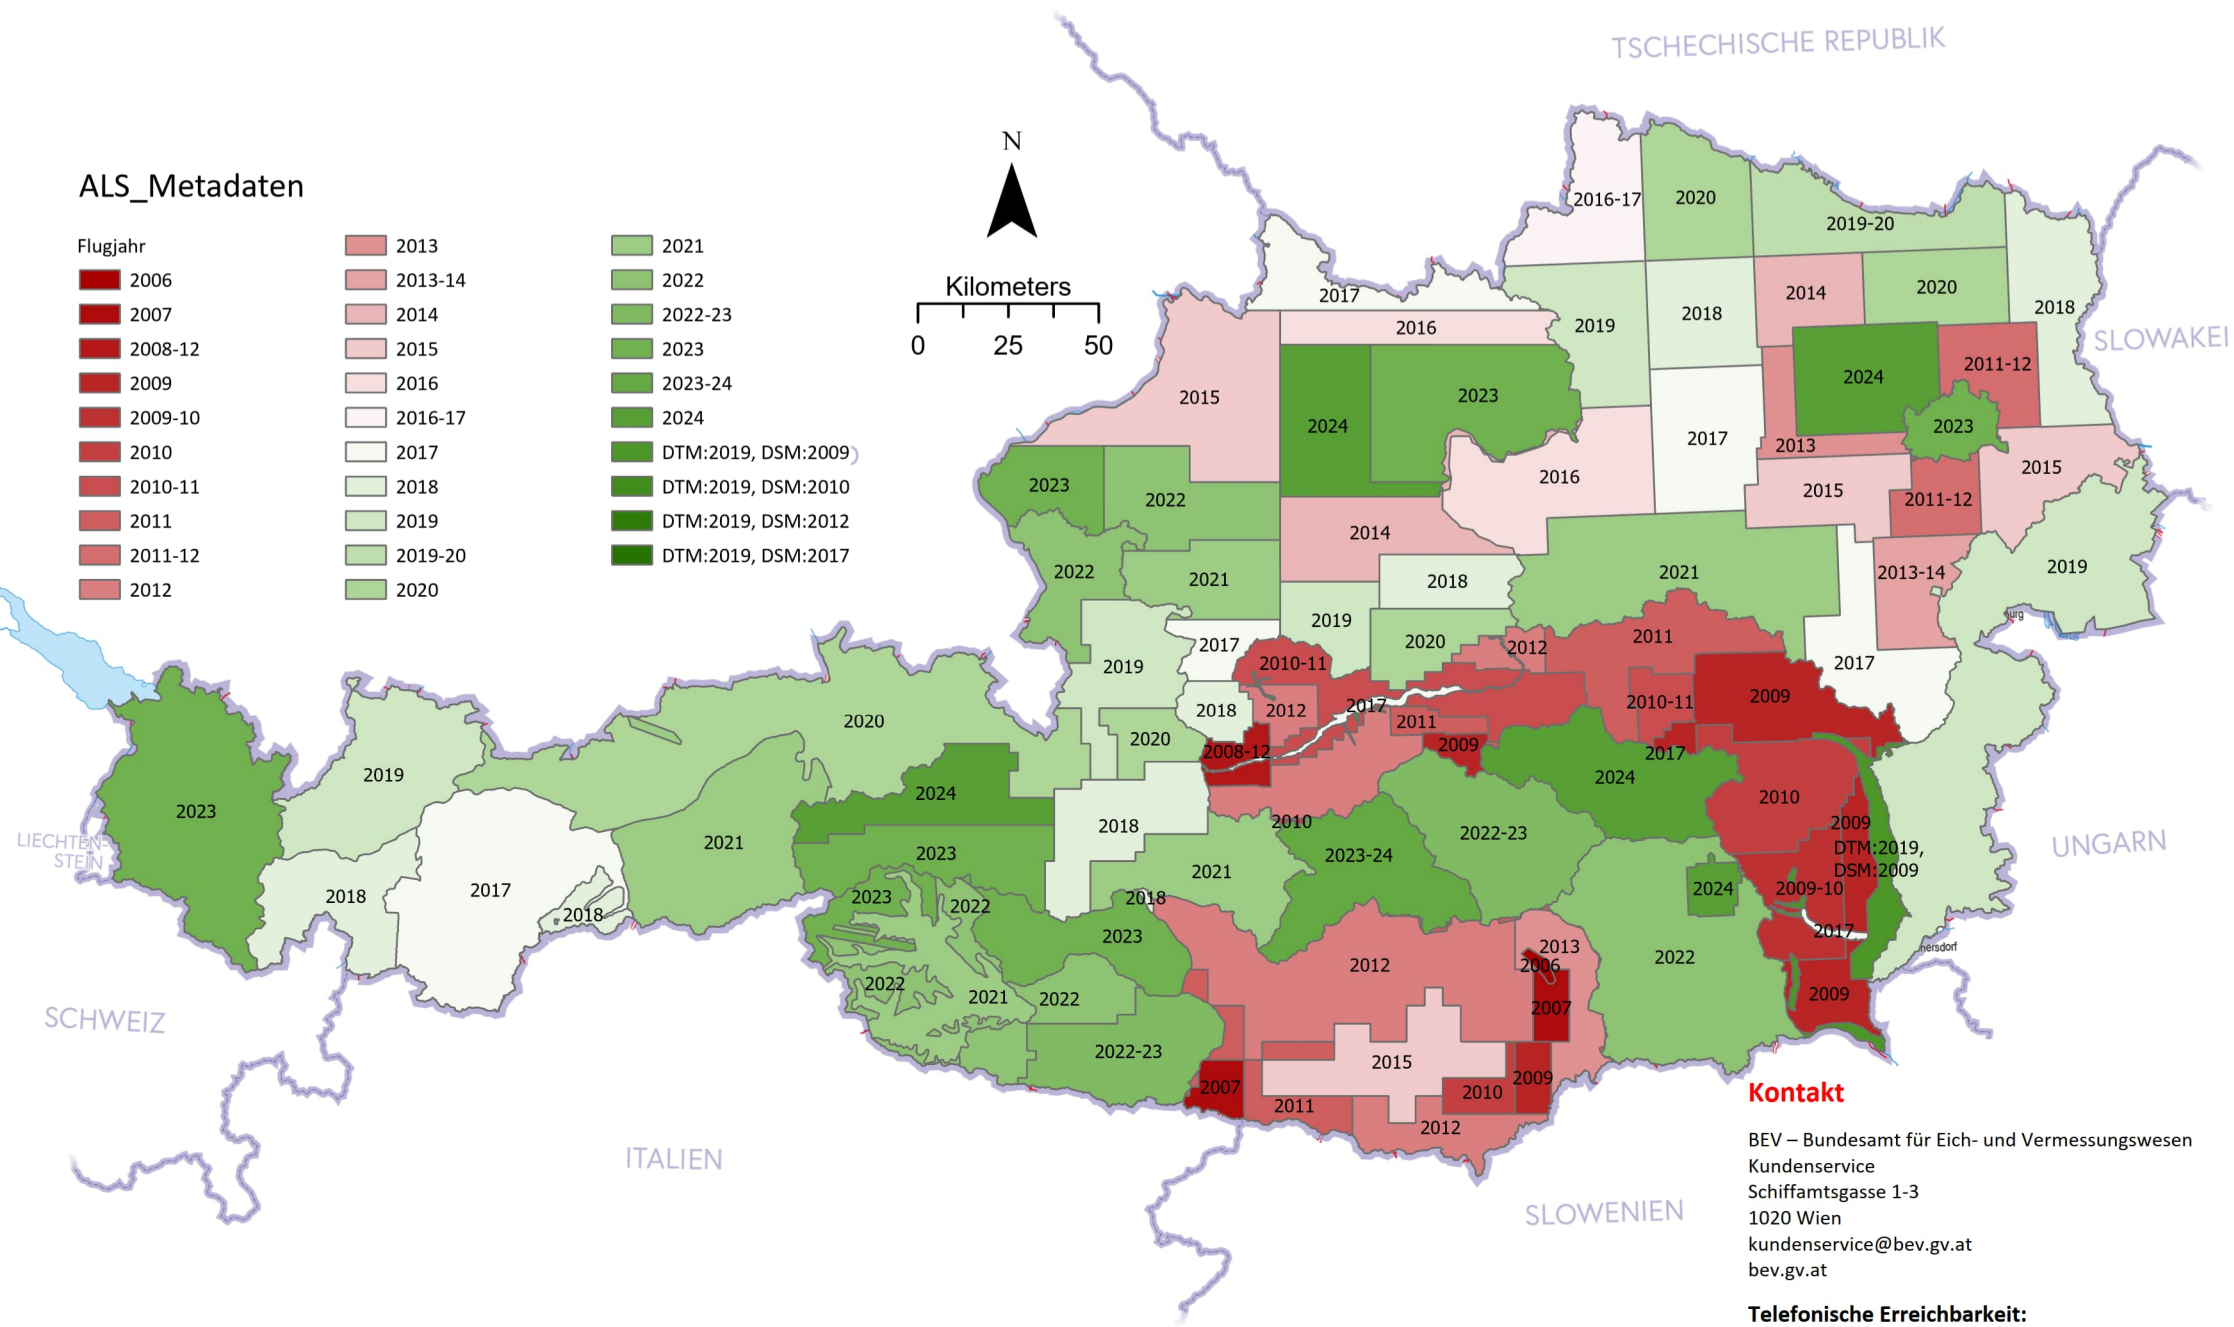

Aktualitätsstand DTM DSM 2025

ALS_Metadaten

Flugjahr

	2006		2013		2021
	2007		2013-14		2022
	2008-12		2014		2022-23
	2009		2015		2023
	2009-10		2016		2023-24
	2010		2016-17		2024
	2010-11		2017		DTM:2019, DSM:2009
	2011		2018		DTM:2019, DSM:2010
	2011-12		2019		DTM:2019, DSM:2012
	2012		2019-20		DTM:2019, DSM:2017
			2020		

Kontakt

BEV – Bundesamt für Eich- und Vermessungswesen
Kundenservice
Schiffamtsgasse 1-3
1020 Wien
kundenservice@bev.gv.at
bev.gv.at

Telefonische Erreichbarkeit:

Mo-Do 8:00 bis 16:00 Uhr
Fr 8:00 bis 14:00 Uhr
Tel: +43 1 21110-822160