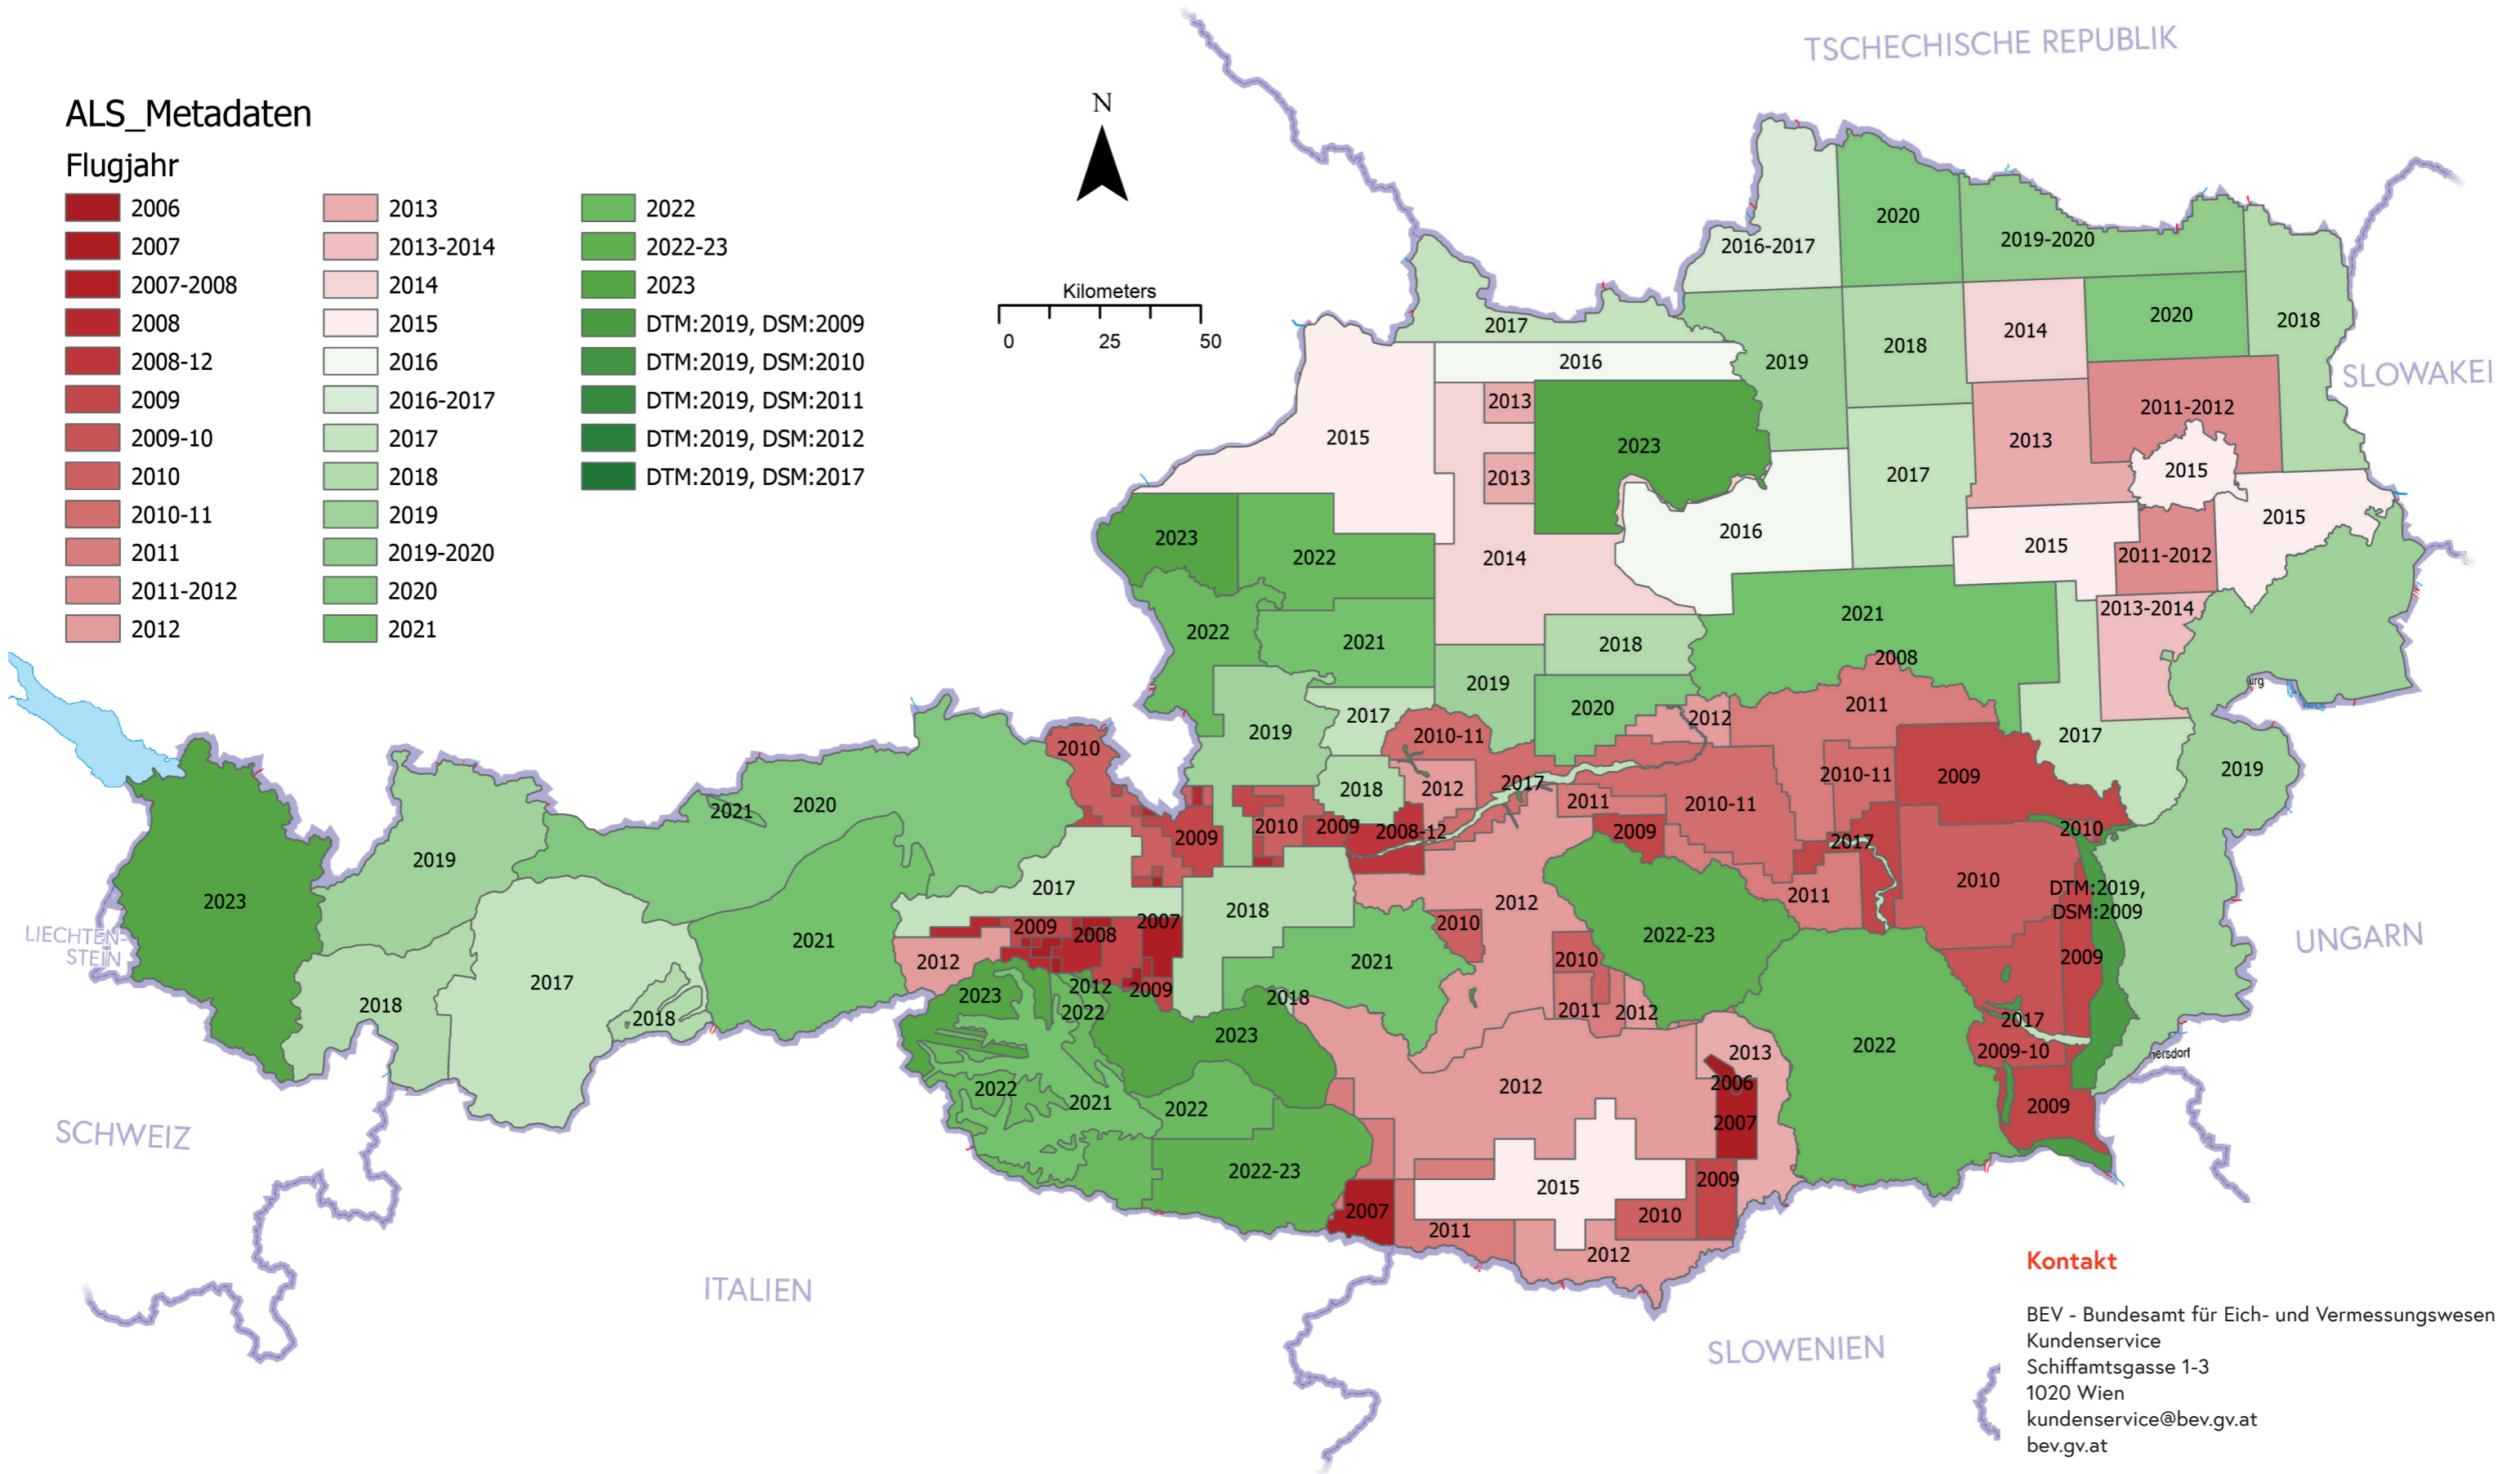

Aktualitätsstand DTM DSM 2024

ALS_Metadaten

Flugjahr

Kontakt

BEV - Bundesamt für Eich- und Vermessungswesen
Kundenservice
Schiffamtsgasse 1-3
1020 Wien
kundenservice@bev.gv.at
bev.gv.at

Telefonische Erreichbarkeit:

Mo-Do 8:00 bis 16:00 Uhr
Fr 8:00 bis 14:00 Uhr
Tel.: +43 1 21110-822160