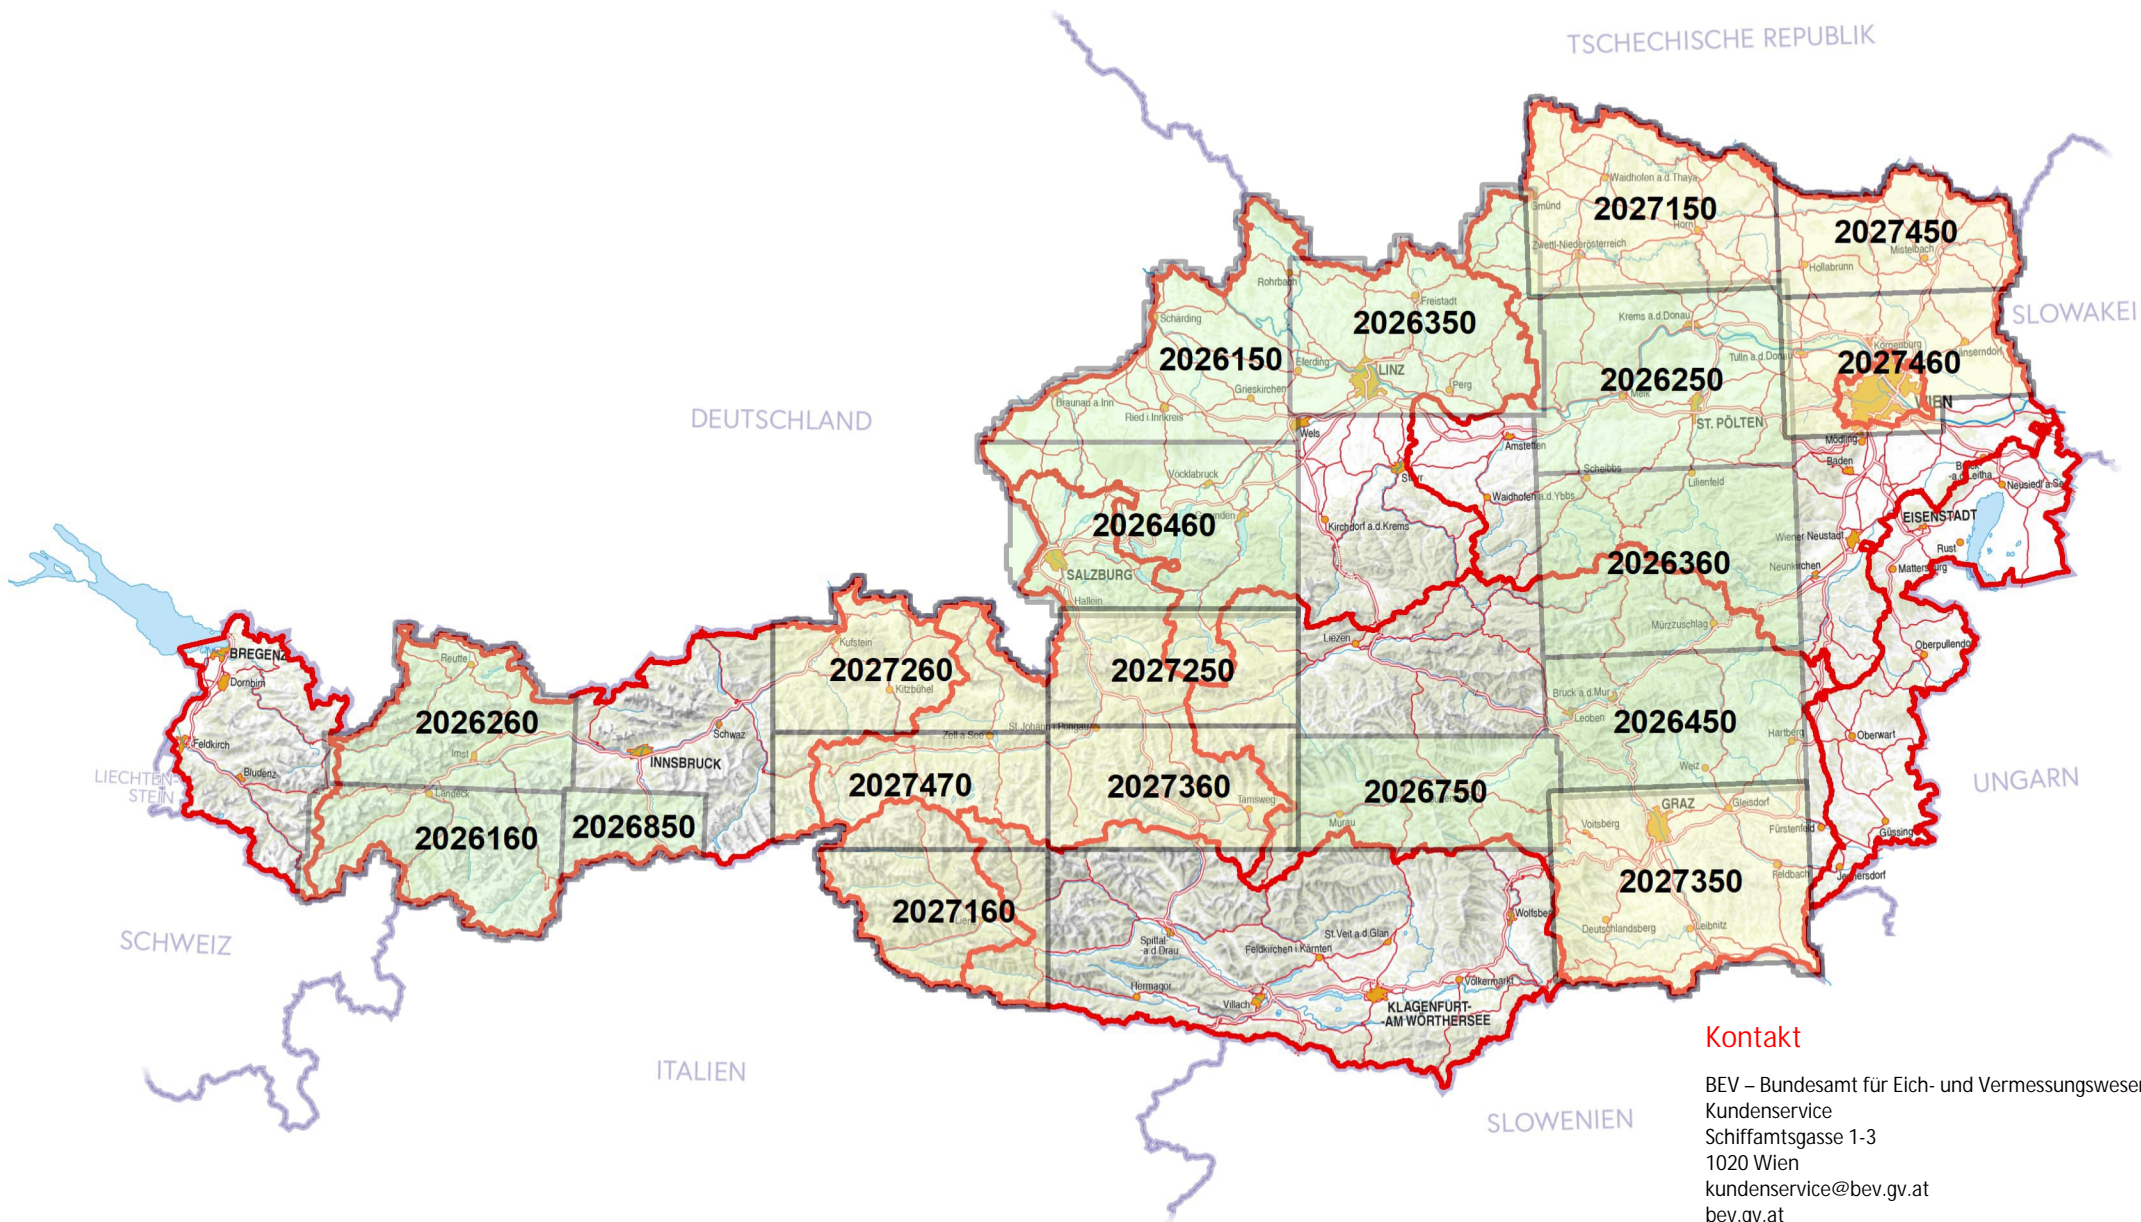

# Flugplanung 2026 - 2027

## Telefonische Erreichbarkeit:

Mo-Do 8:00 bis 16:00 Uhr  
Fr 8:00 bis 14:00 Uhr  
Tel: +43 1 21110-822160