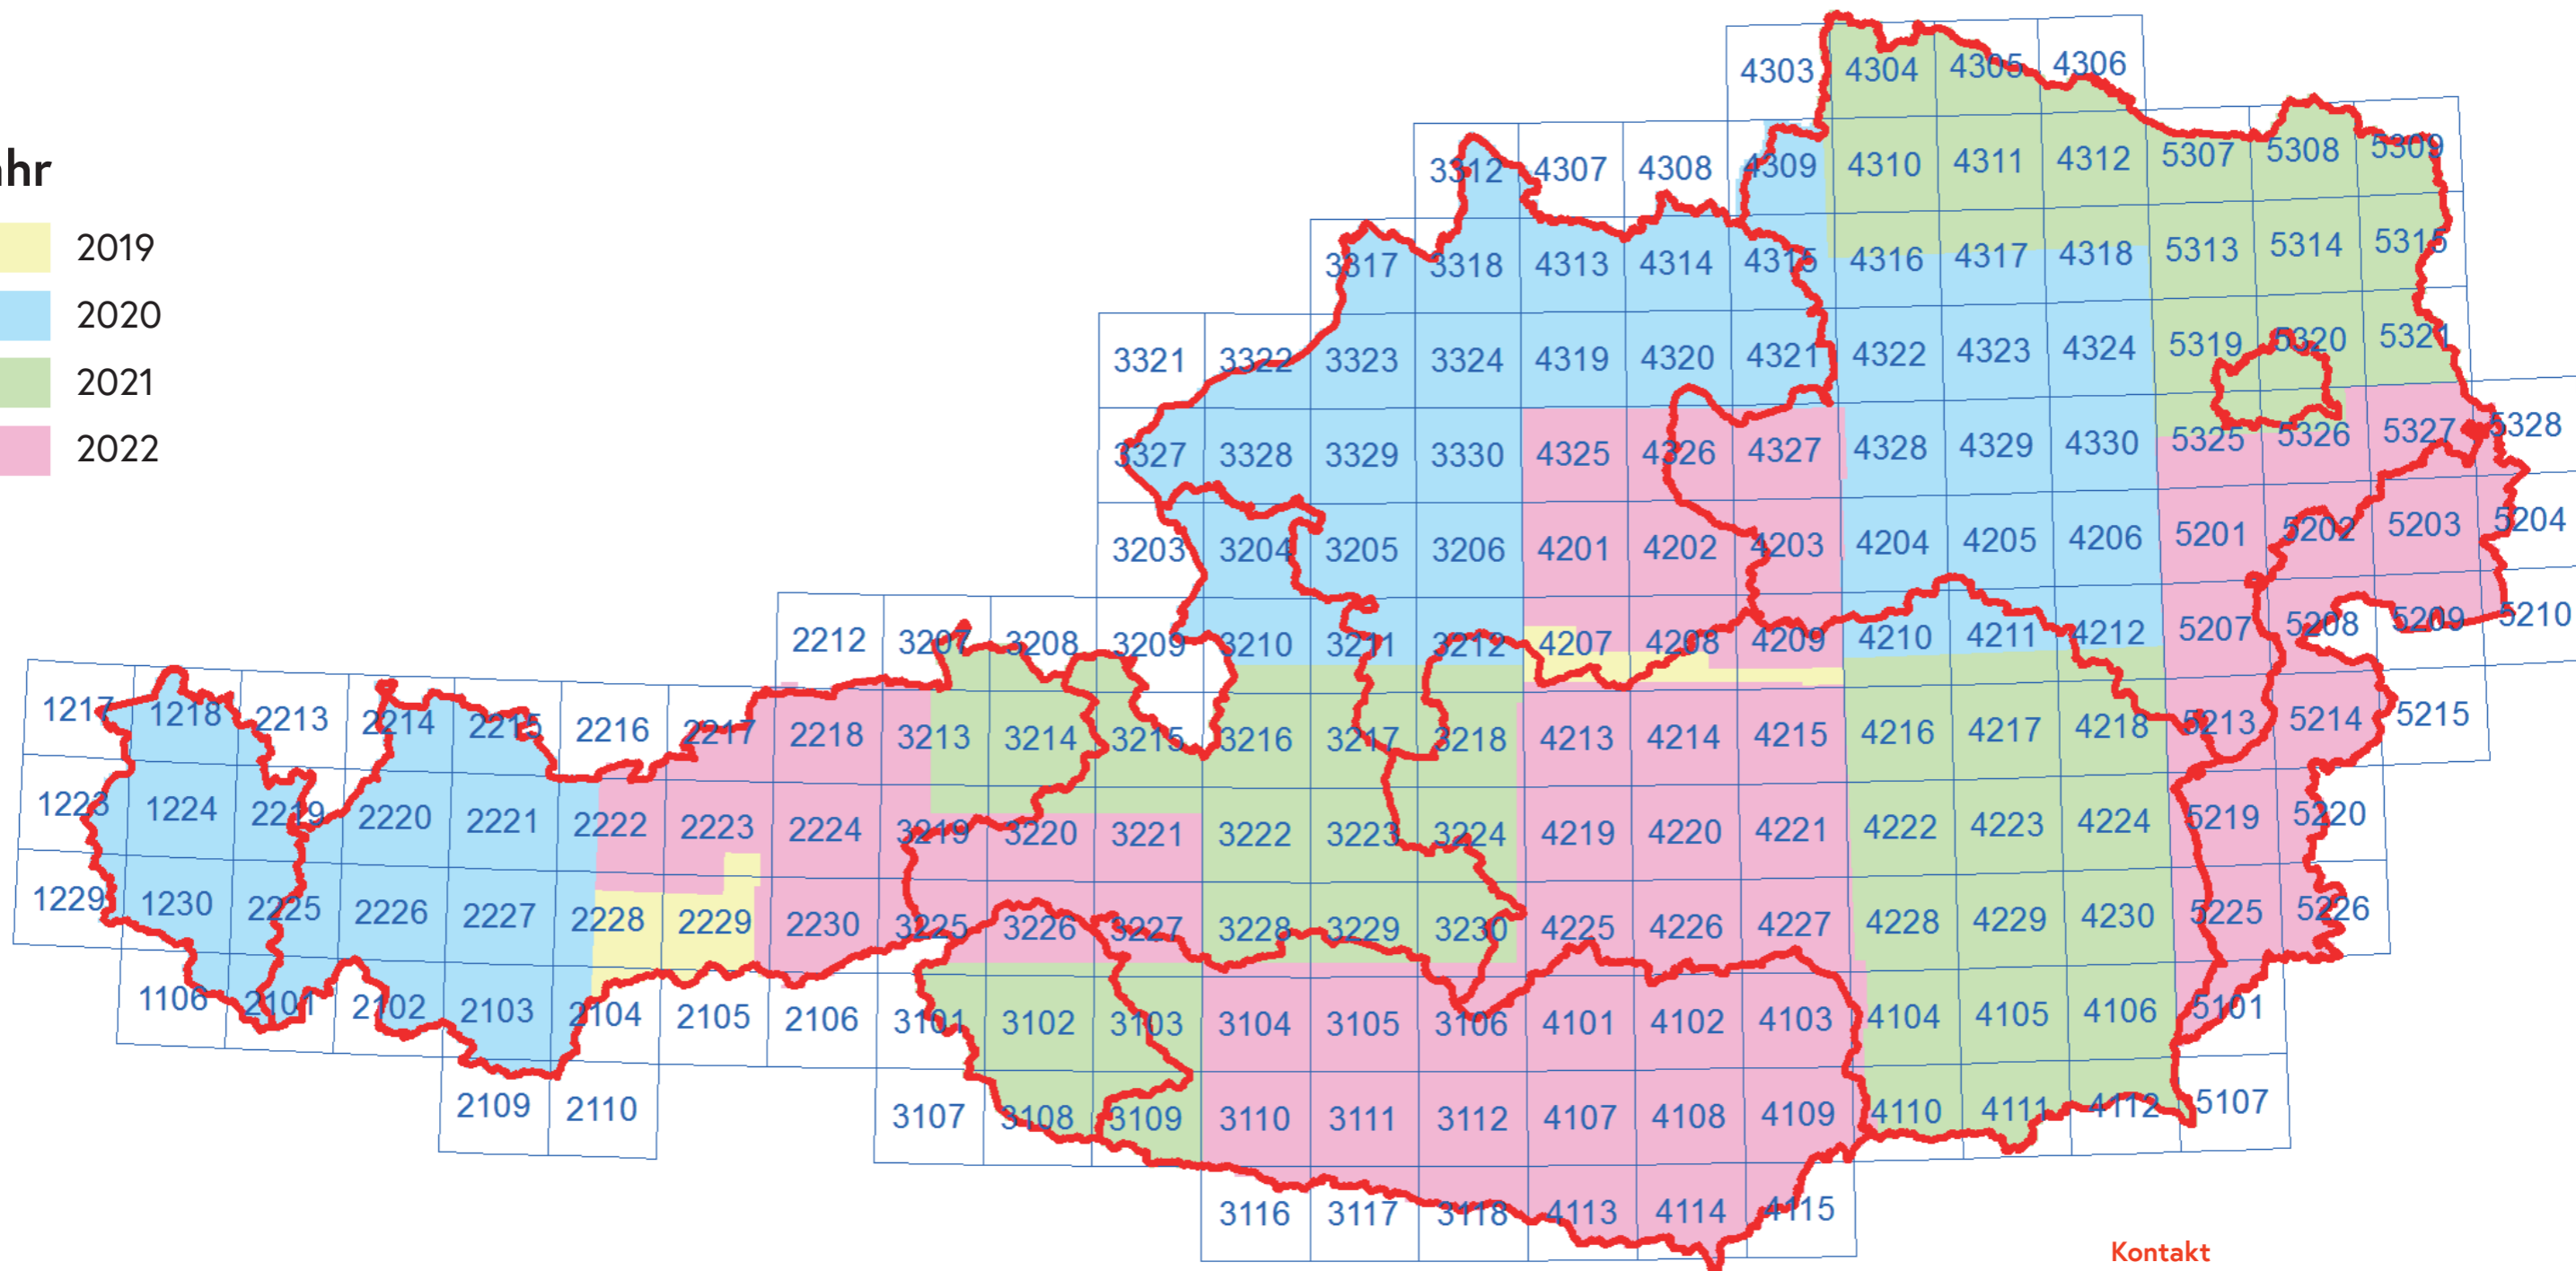

Aktualität Orthophoto RGBI

Jahr

-  2019
-  2020
-  2021
-  2022

Kontakt

BEV - Bundesamt für Eich- und Vermessungswesen
Kundenservice
Schiffamtsgasse 1-3
1020 Wien
kundenservice@bev.gv.at
bev.gv.at

Telefonische Erreichbarkeit:

Mo-Do 8:00 bis 16:00 Uhr
Fr 8:00 bis 14:00 Uhr
Tel.: +43 1 21110-822160