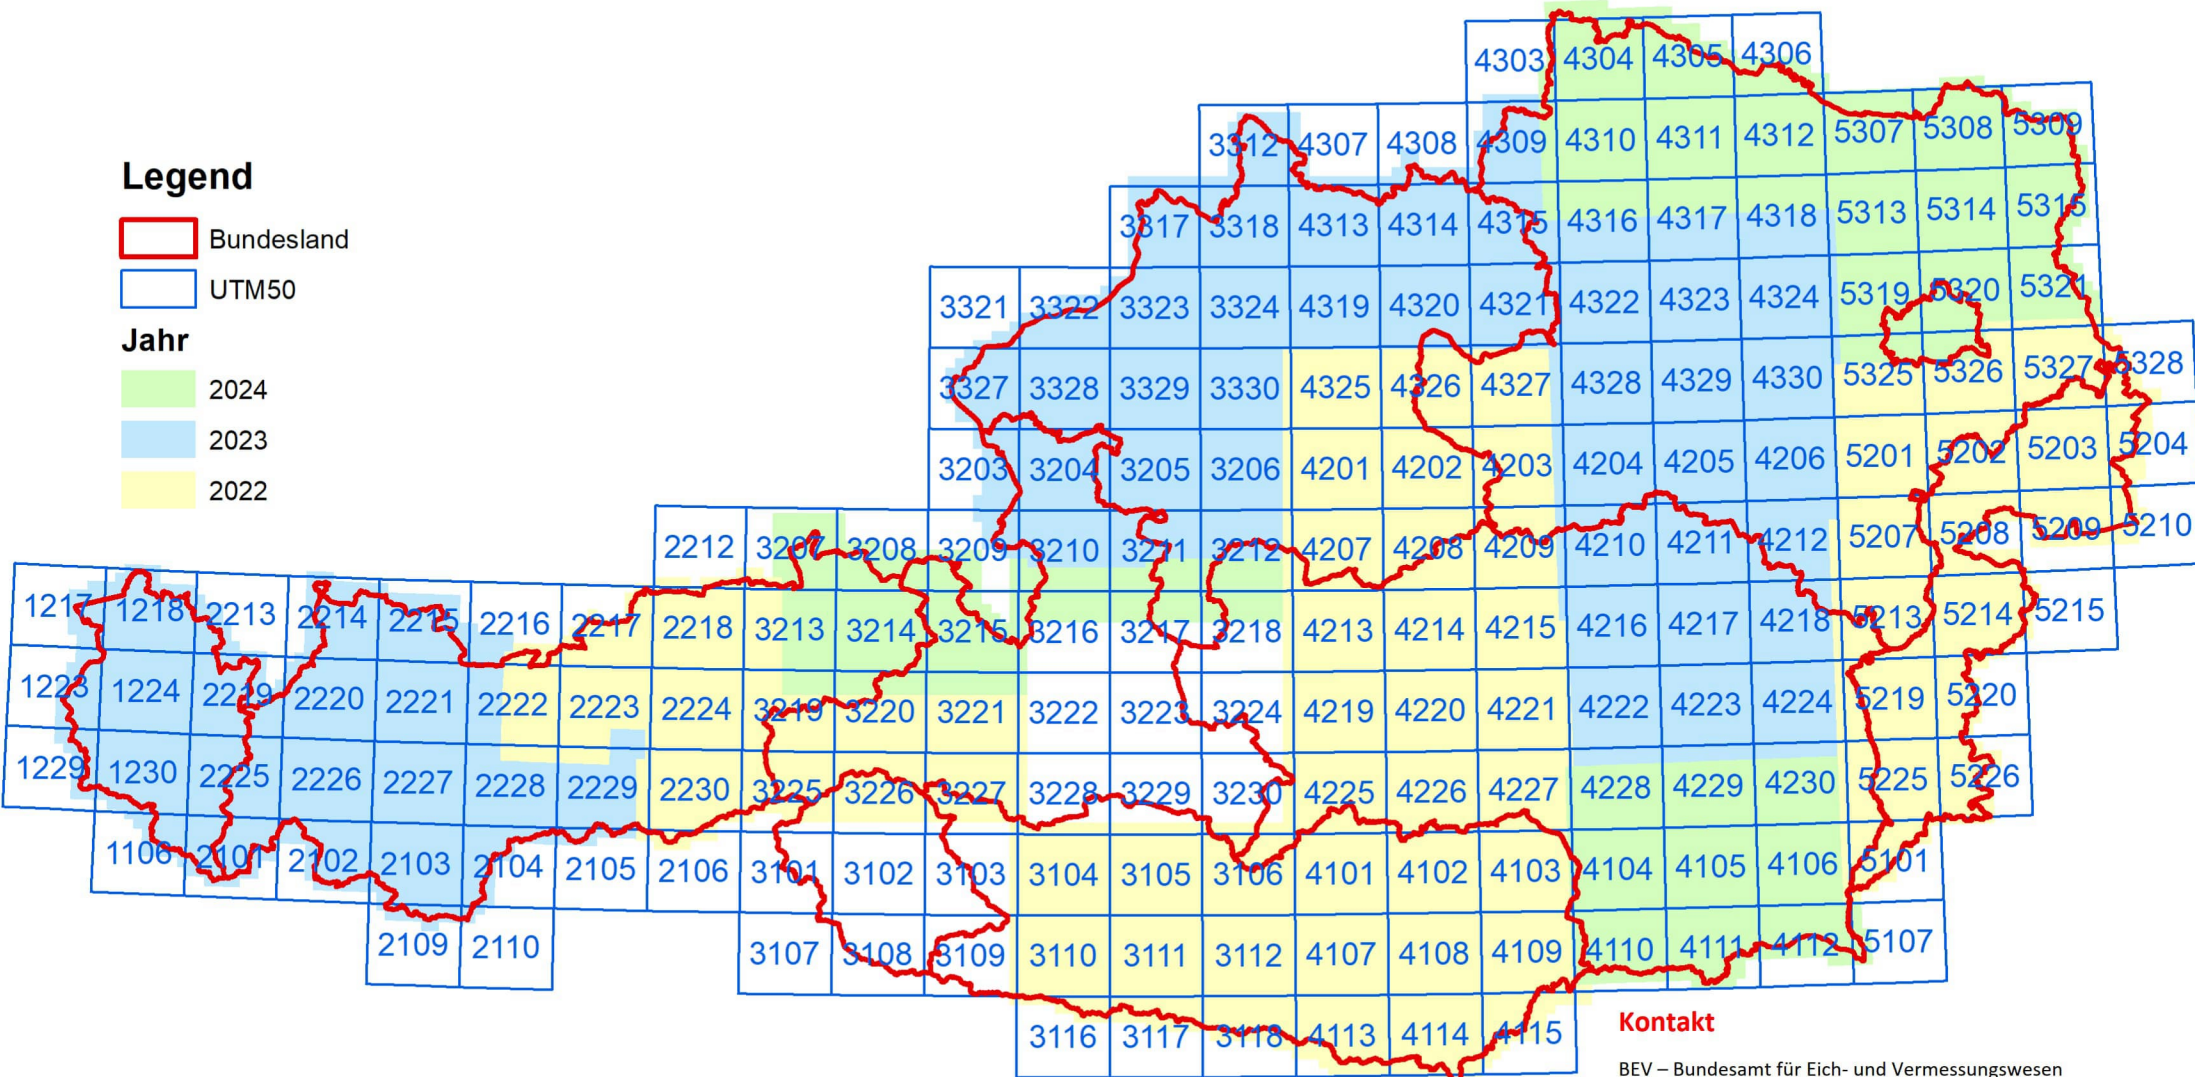

Aktualität Digitales Oberflächenmodell

Legend

 Bundesland

 UTM50

Jahr

 2024

 2023

 2022

Kontakt

BEV – Bundesamt für Eich- und Vermessungswesen
Kundenservice
Schiffamtsgasse 1-3
1020 Wien
kundenservice@bev.gv.at
bev.gv.at

Telefonische Erreichbarkeit:

Mo-Do 8:00 bis 16:00 Uhr
Fr 8:00 bis 14:00 Uhr
Tel: +43 1 21110-822160