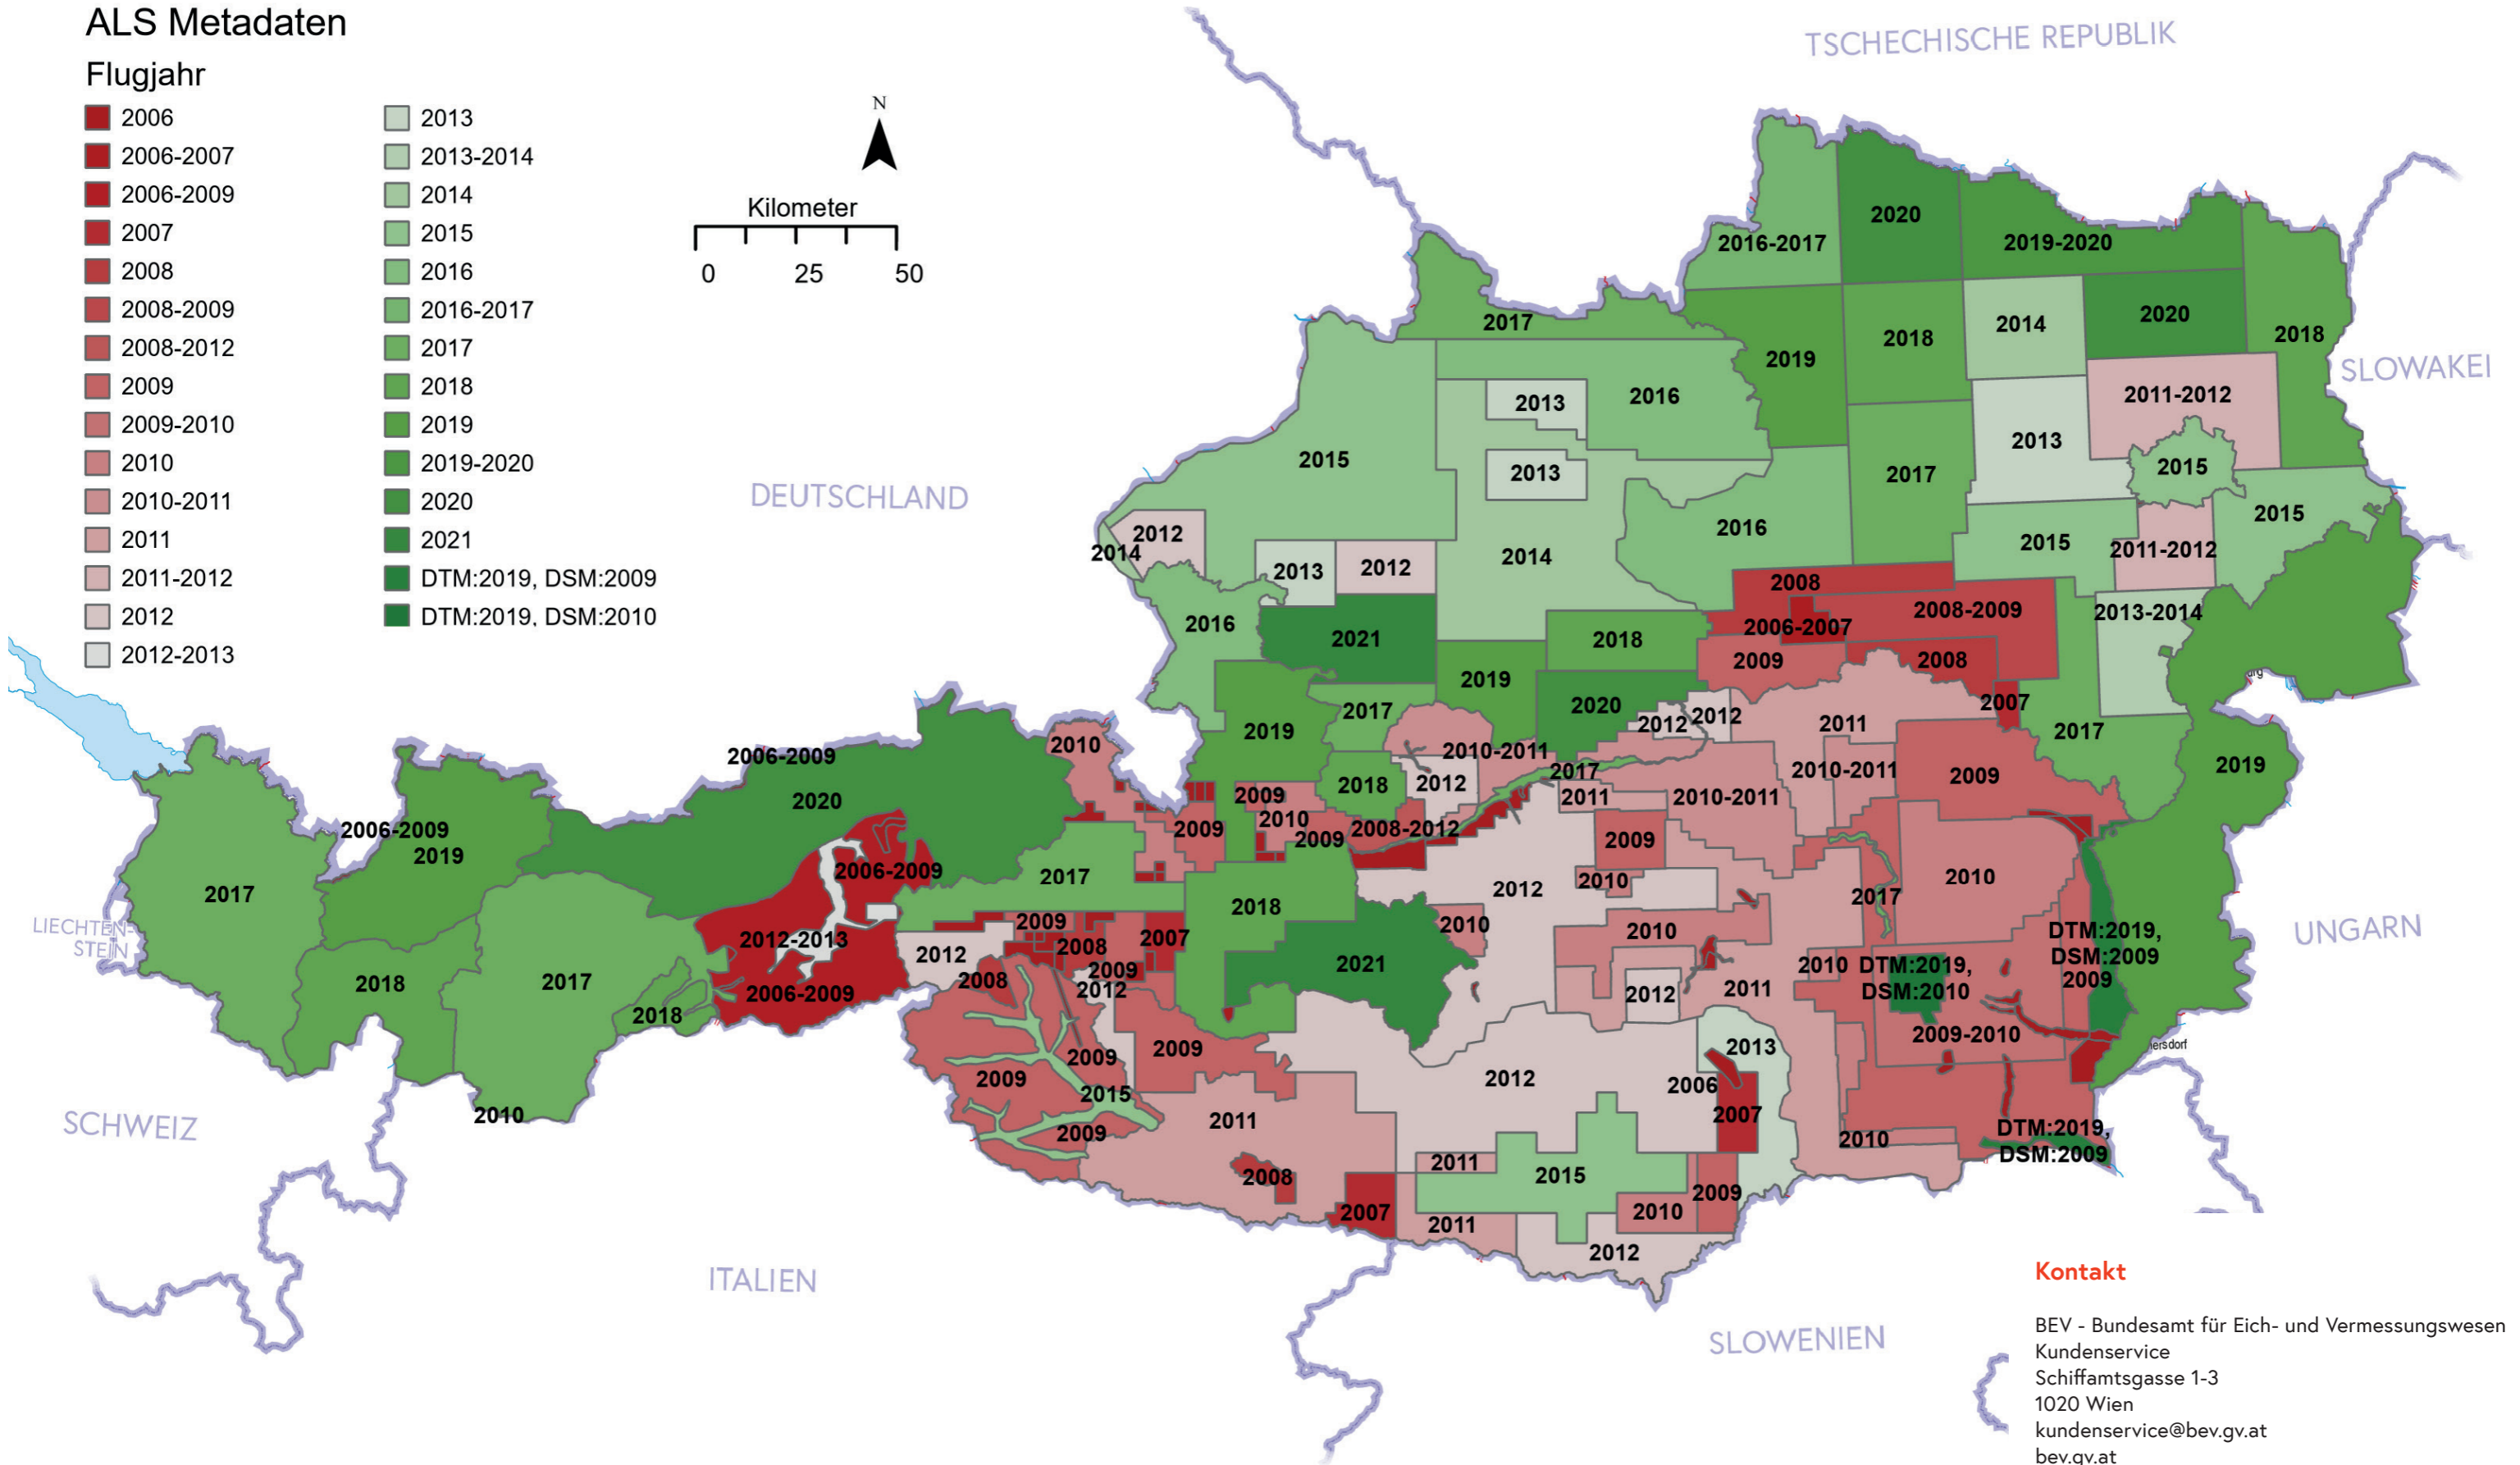

Aktualitätsstand DTM DSM 2022

ALS Metadaten

Flugjahr

 2006	 2013
 2006-2007	 2013-2014
 2006-2009	 2014
 2007	 2015
 2008	 2016
 2008-2009	 2016-2017
 2008-2012	 2017
 2009	 2018
 2009-2010	 2019
 2010	 2019-2020
 2010-2011	 2020
 2011	 2021
 2011-2012	 DTM:2019, DSM:2009
 2012	 DTM:2019, DSM:2010
 2012-2013	

Kontakt

BEV - Bundesamt für Eich- und Vermessungswesen
Kundenservice
Schiffamtsgasse 1-3
1020 Wien
kundenservice@bev.gv.at
bev.gv.at

Telefonische Erreichbarkeit:

Mo-Do 8:00 bis 16:00 Uhr
Fr 8:00 bis 14:00 Uhr
Tel.: +43 1 21110-822160