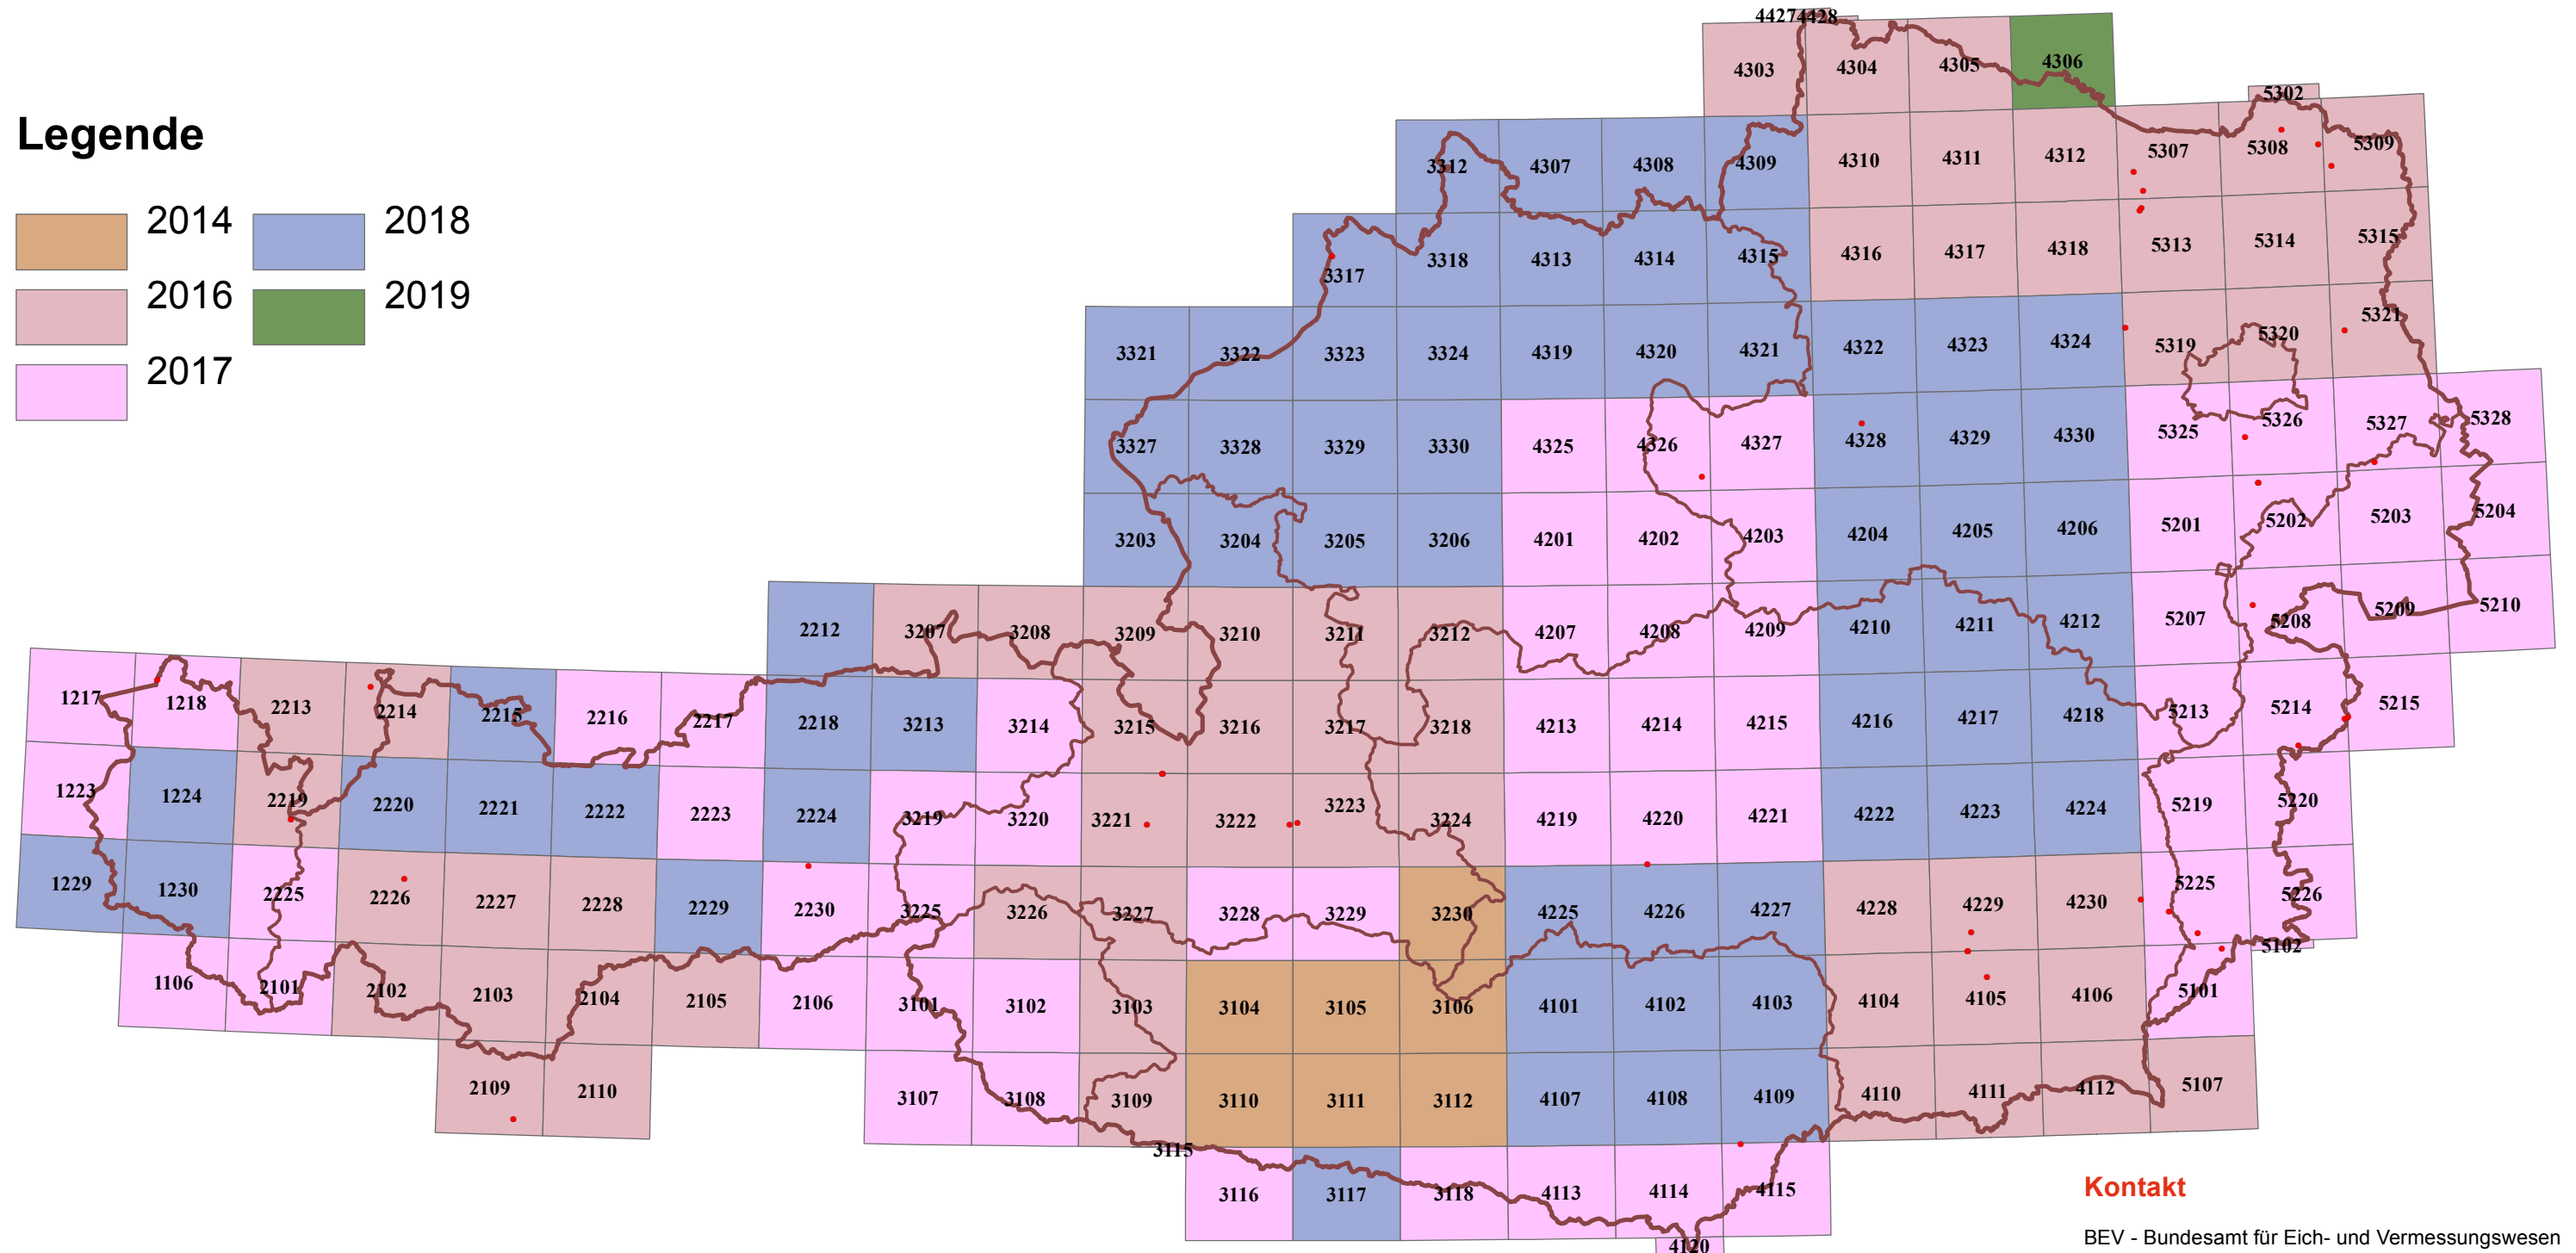

Aktualität des KM50-R

Legende

Änderungen aufgrund der Laufenden Aktualisierung (LAKT)

- Aktualisierungsfälle LAKT

Weitere Informationen zu den LAKT-Fällen sind mit Adobe Acrobat Reader (ab Version 7.0) über das Objektdaten-Werkzeug abrufbar.

Kontakt

BEV - Bundesamt für Eich- und Vermessungswesen
Kundenservice
Schiffamtsgasse 1-3
1020 Wien
kundenservice@bev.gv.at
bev.gv.at

Telefonische Erreichbarkeit:
Mo – Do 8:00 bis 16:00 Uhr
Fr 8:00 bis 14:00 Uhr
Tel.: +43 1 21110-822160