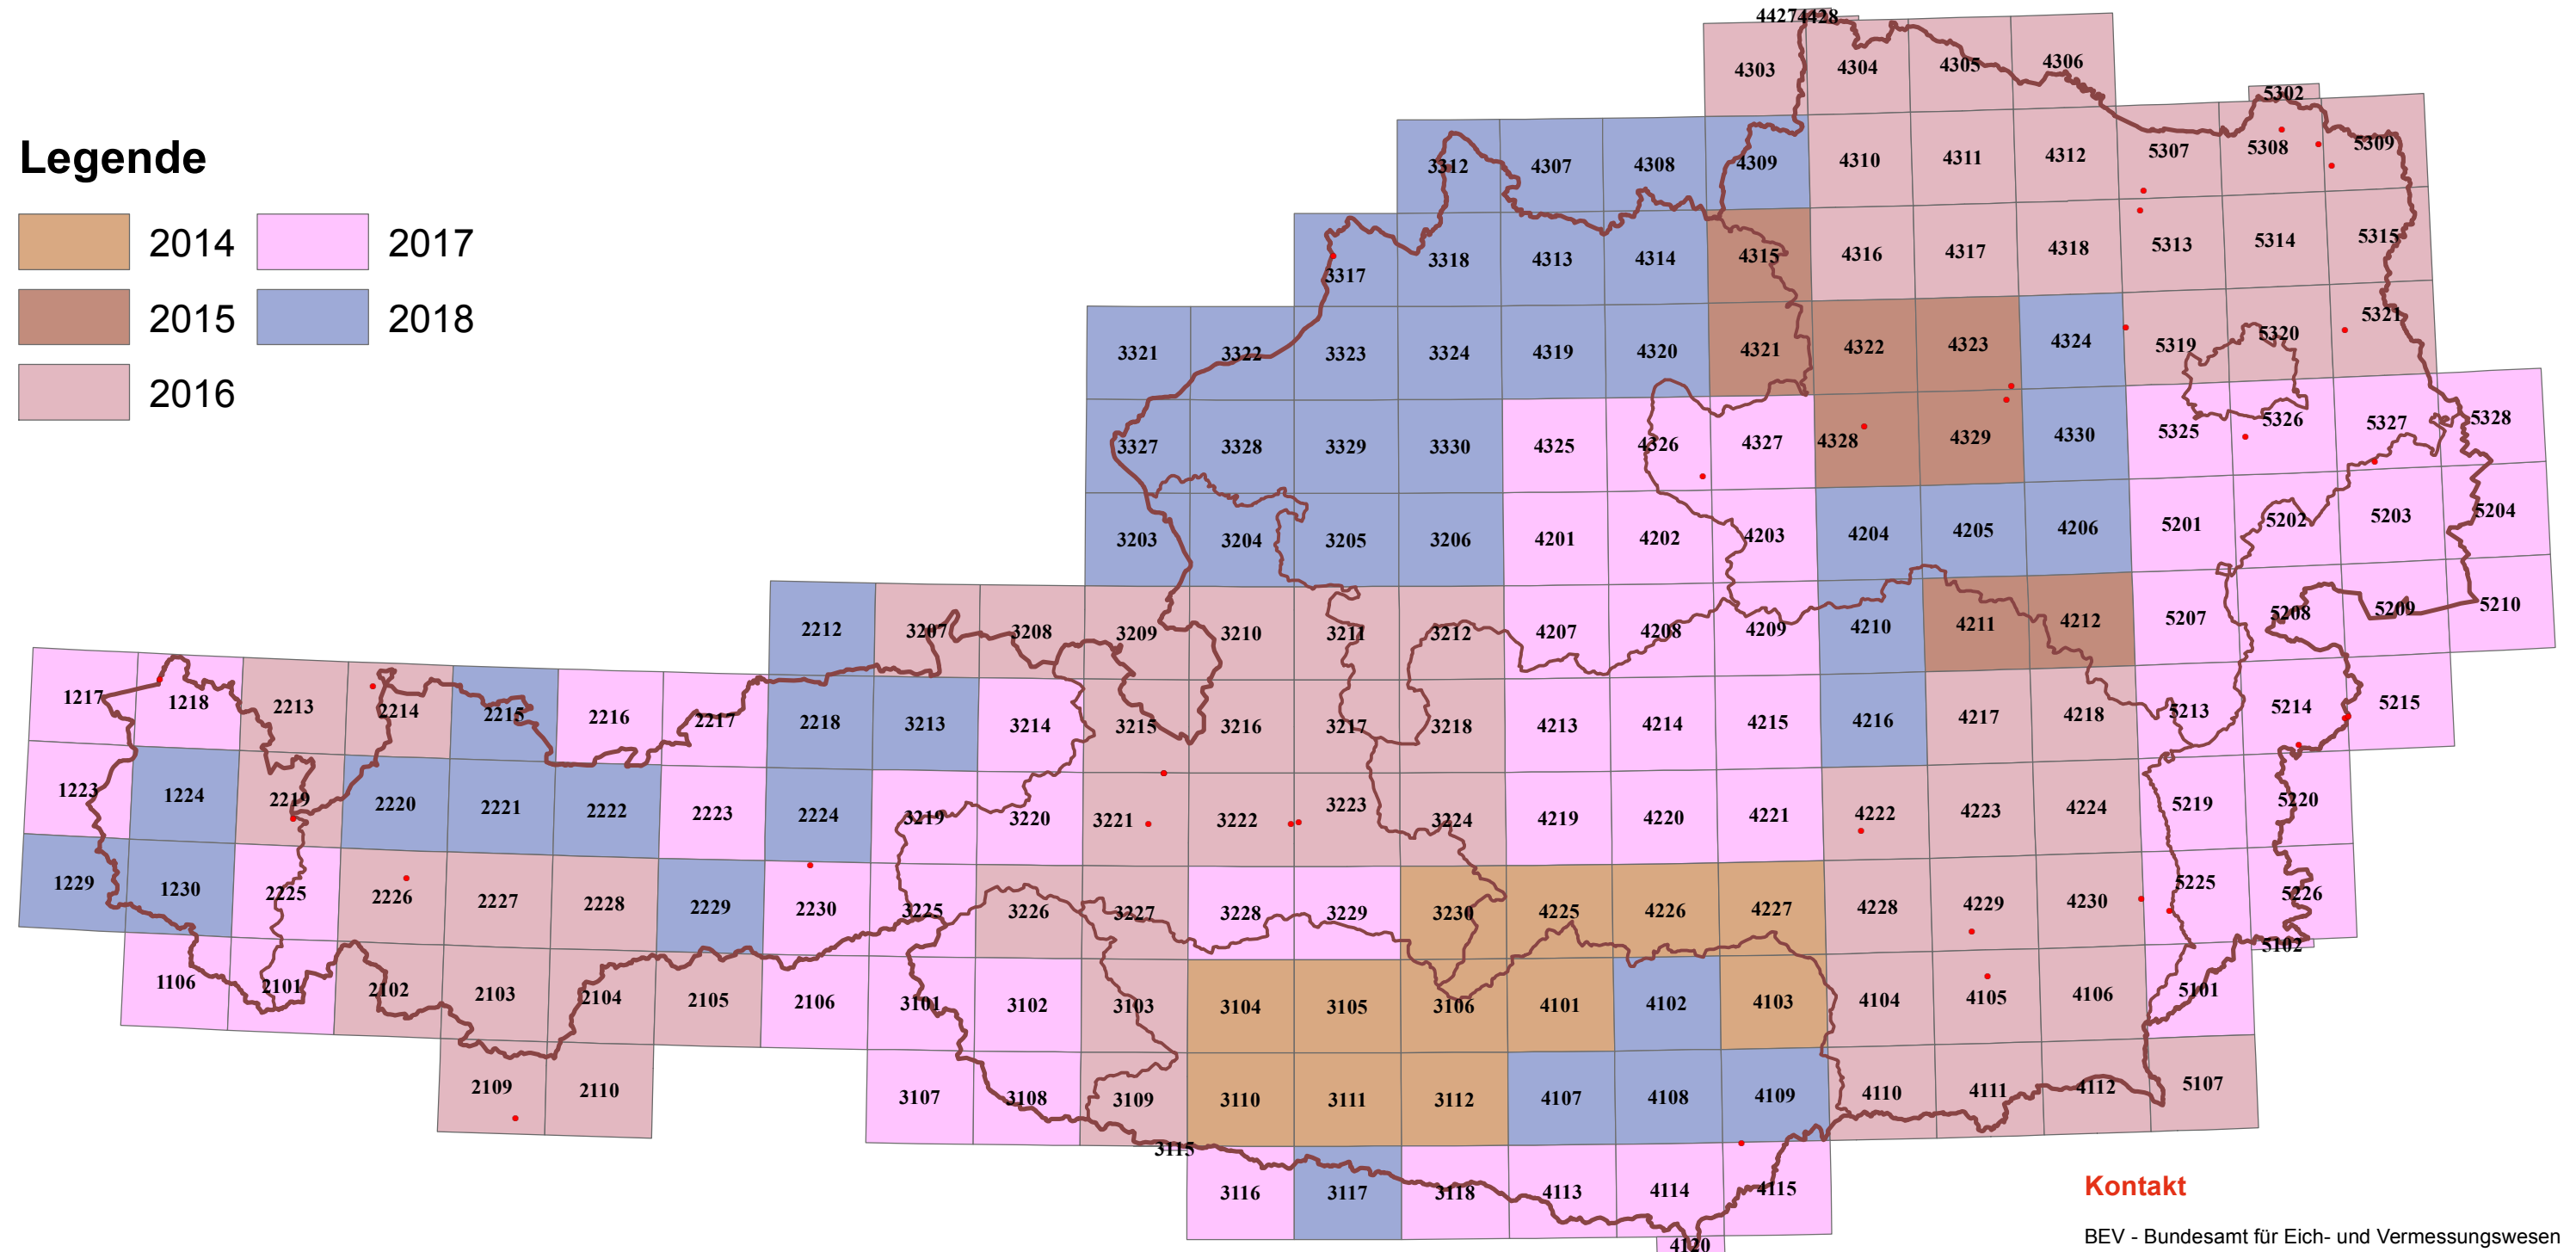

Aktualität der KM50-R

Legende

Änderungen aufgrund der Laufenden Aktualisierung (LAKT)

- Aktualisierungsfälle LAKT

Weitere Informationen zu den LAKT-Fällen sind mit Adobe Acrobat Reader (ab Version 7.0) über das Objektdaten-Werkzeug abrufbar.

Kontakt

BEV - Bundesamt für Eich- und Vermessungswesen
Kundenservice
Schiffamtsgasse 1-3
1020 Wien
kundenservice@bev.gv.at
bev.gv.at

Telefonische Erreichbarkeit:
Mo – Do 8:00 bis 16:00 Uhr
Fr 8:00 bis 14:00 Uhr
Tel.: +43 1 21110-822160
Fax: +43 1 21110-82992161