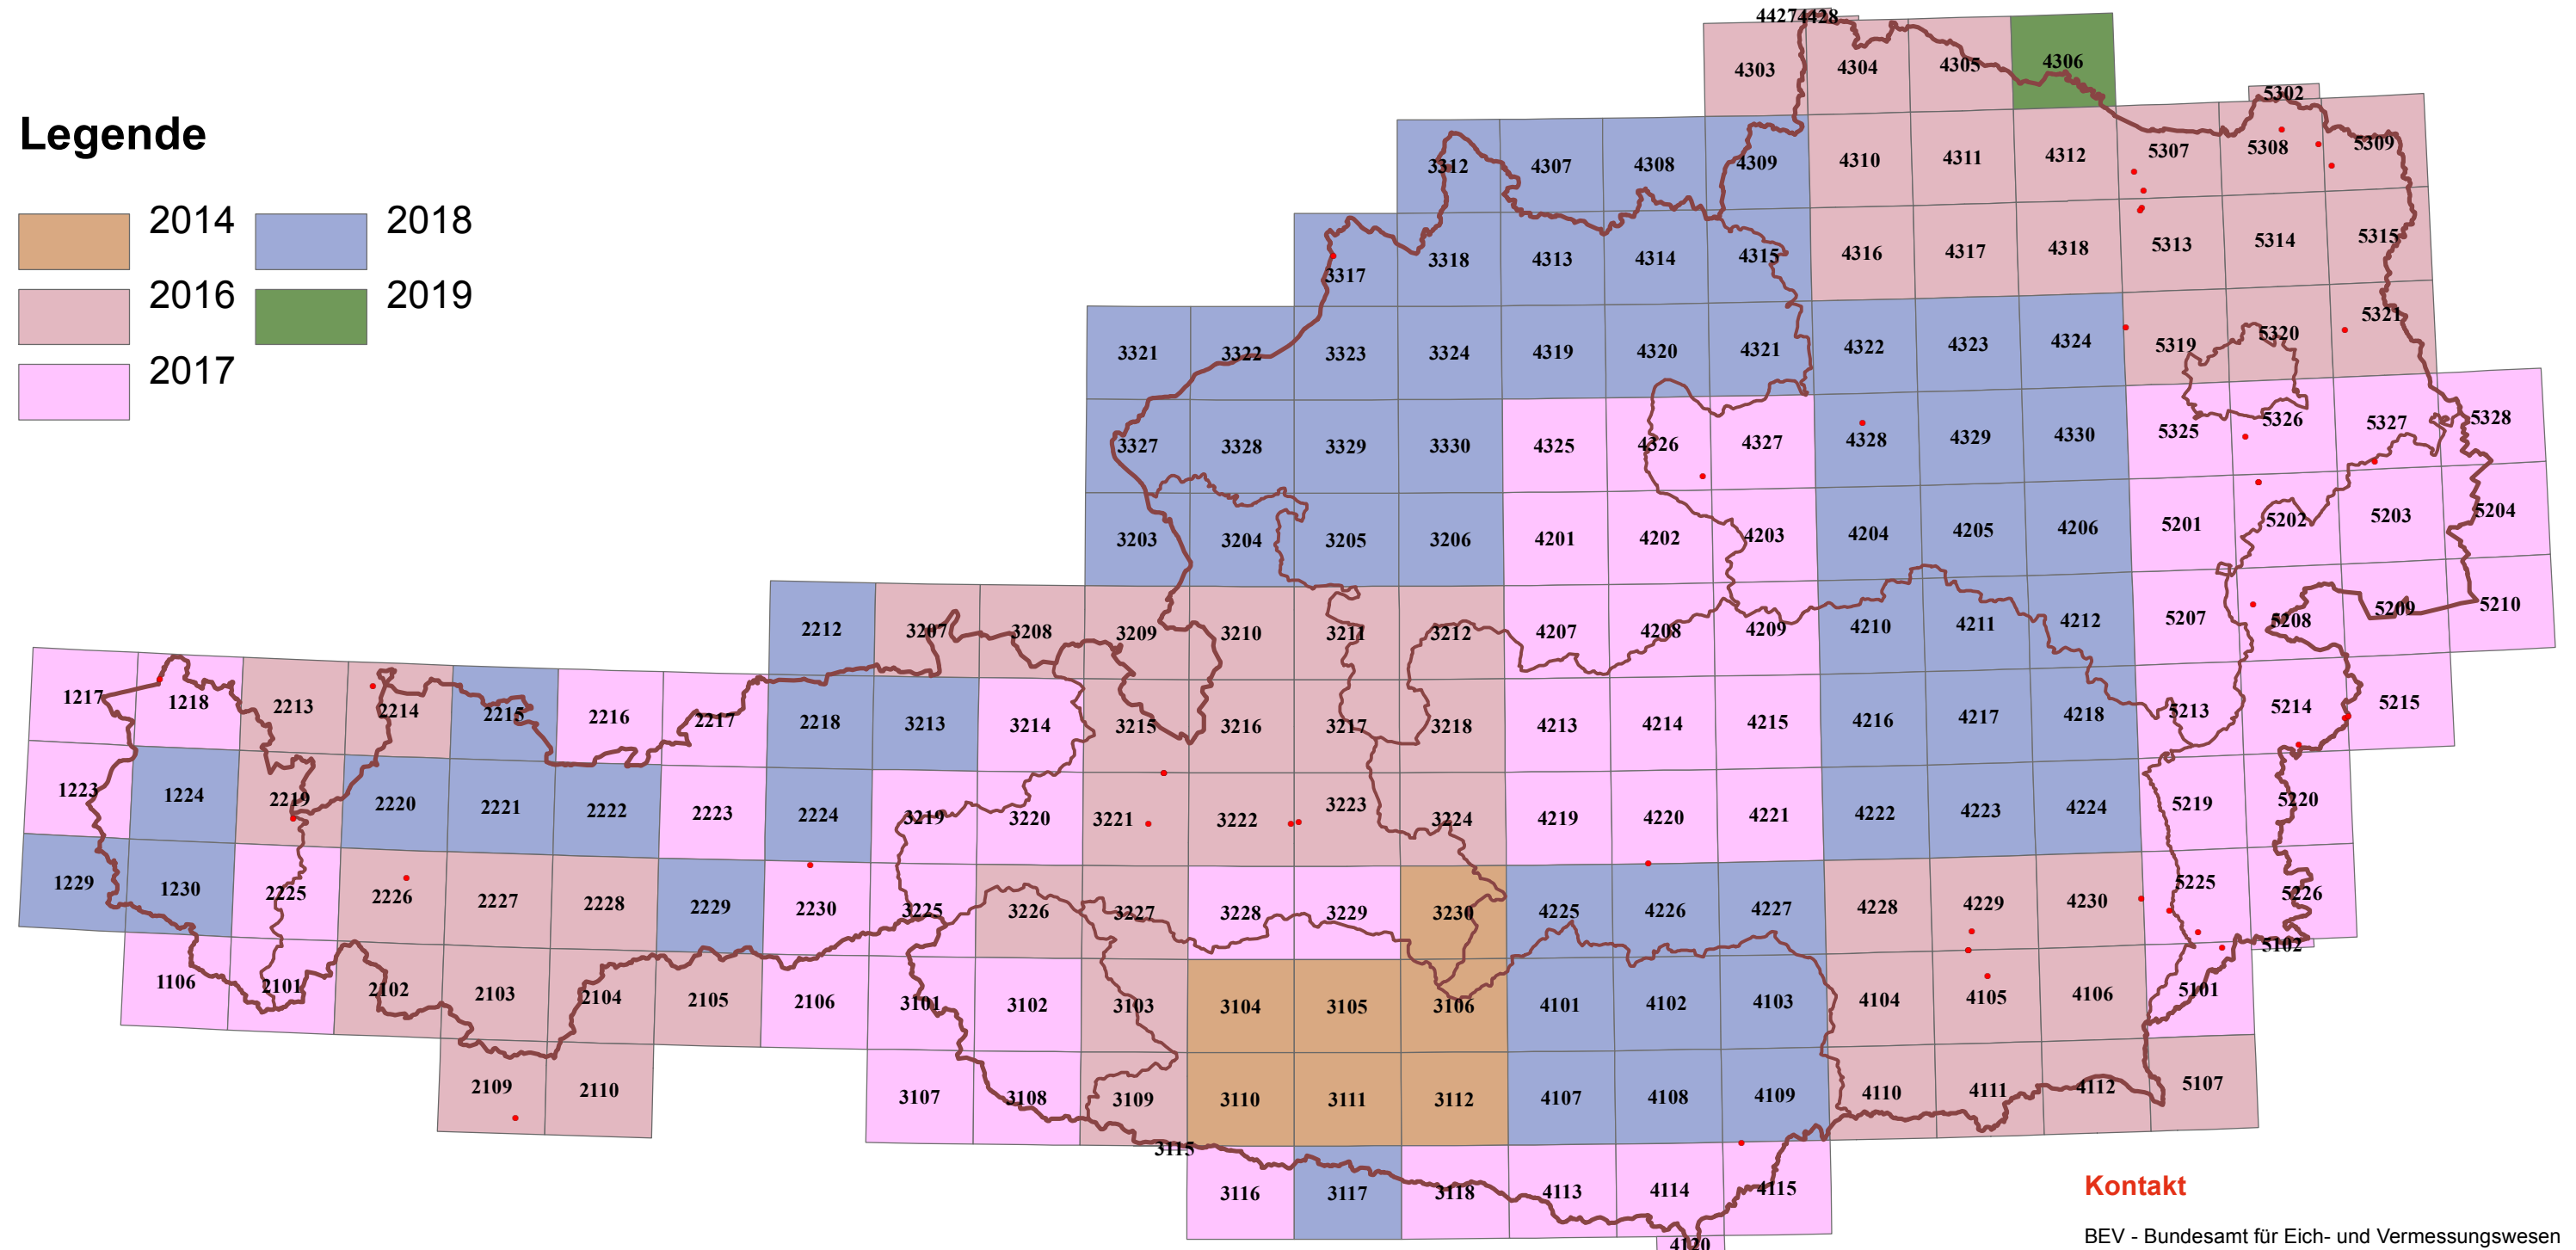

Aktualität des KM50-R

Legende

Änderungen aufgrund der Laufenden Aktualisierung (LAKT)

- Aktualisierungsfälle LAKT

Weitere Informationen zu den LAKT-Fällen sind mit Adobe Acrobat Reader (ab Version 7.0) über das Objektdaten-Werkzeug abrufbar.

Kontakt

BEV - Bundesamt für Eich- und Vermessungswesen
Kundenservice
Schiffamtsgasse 1-3
1020 Wien
kundenservice@bev.gv.at
bev.gv.at

Telefonische Erreichbarkeit:
Mo – Do 8:00 bis 16:00 Uhr
Fr 8:00 bis 14:00 Uhr
Tel.: +43 1 21110-822160