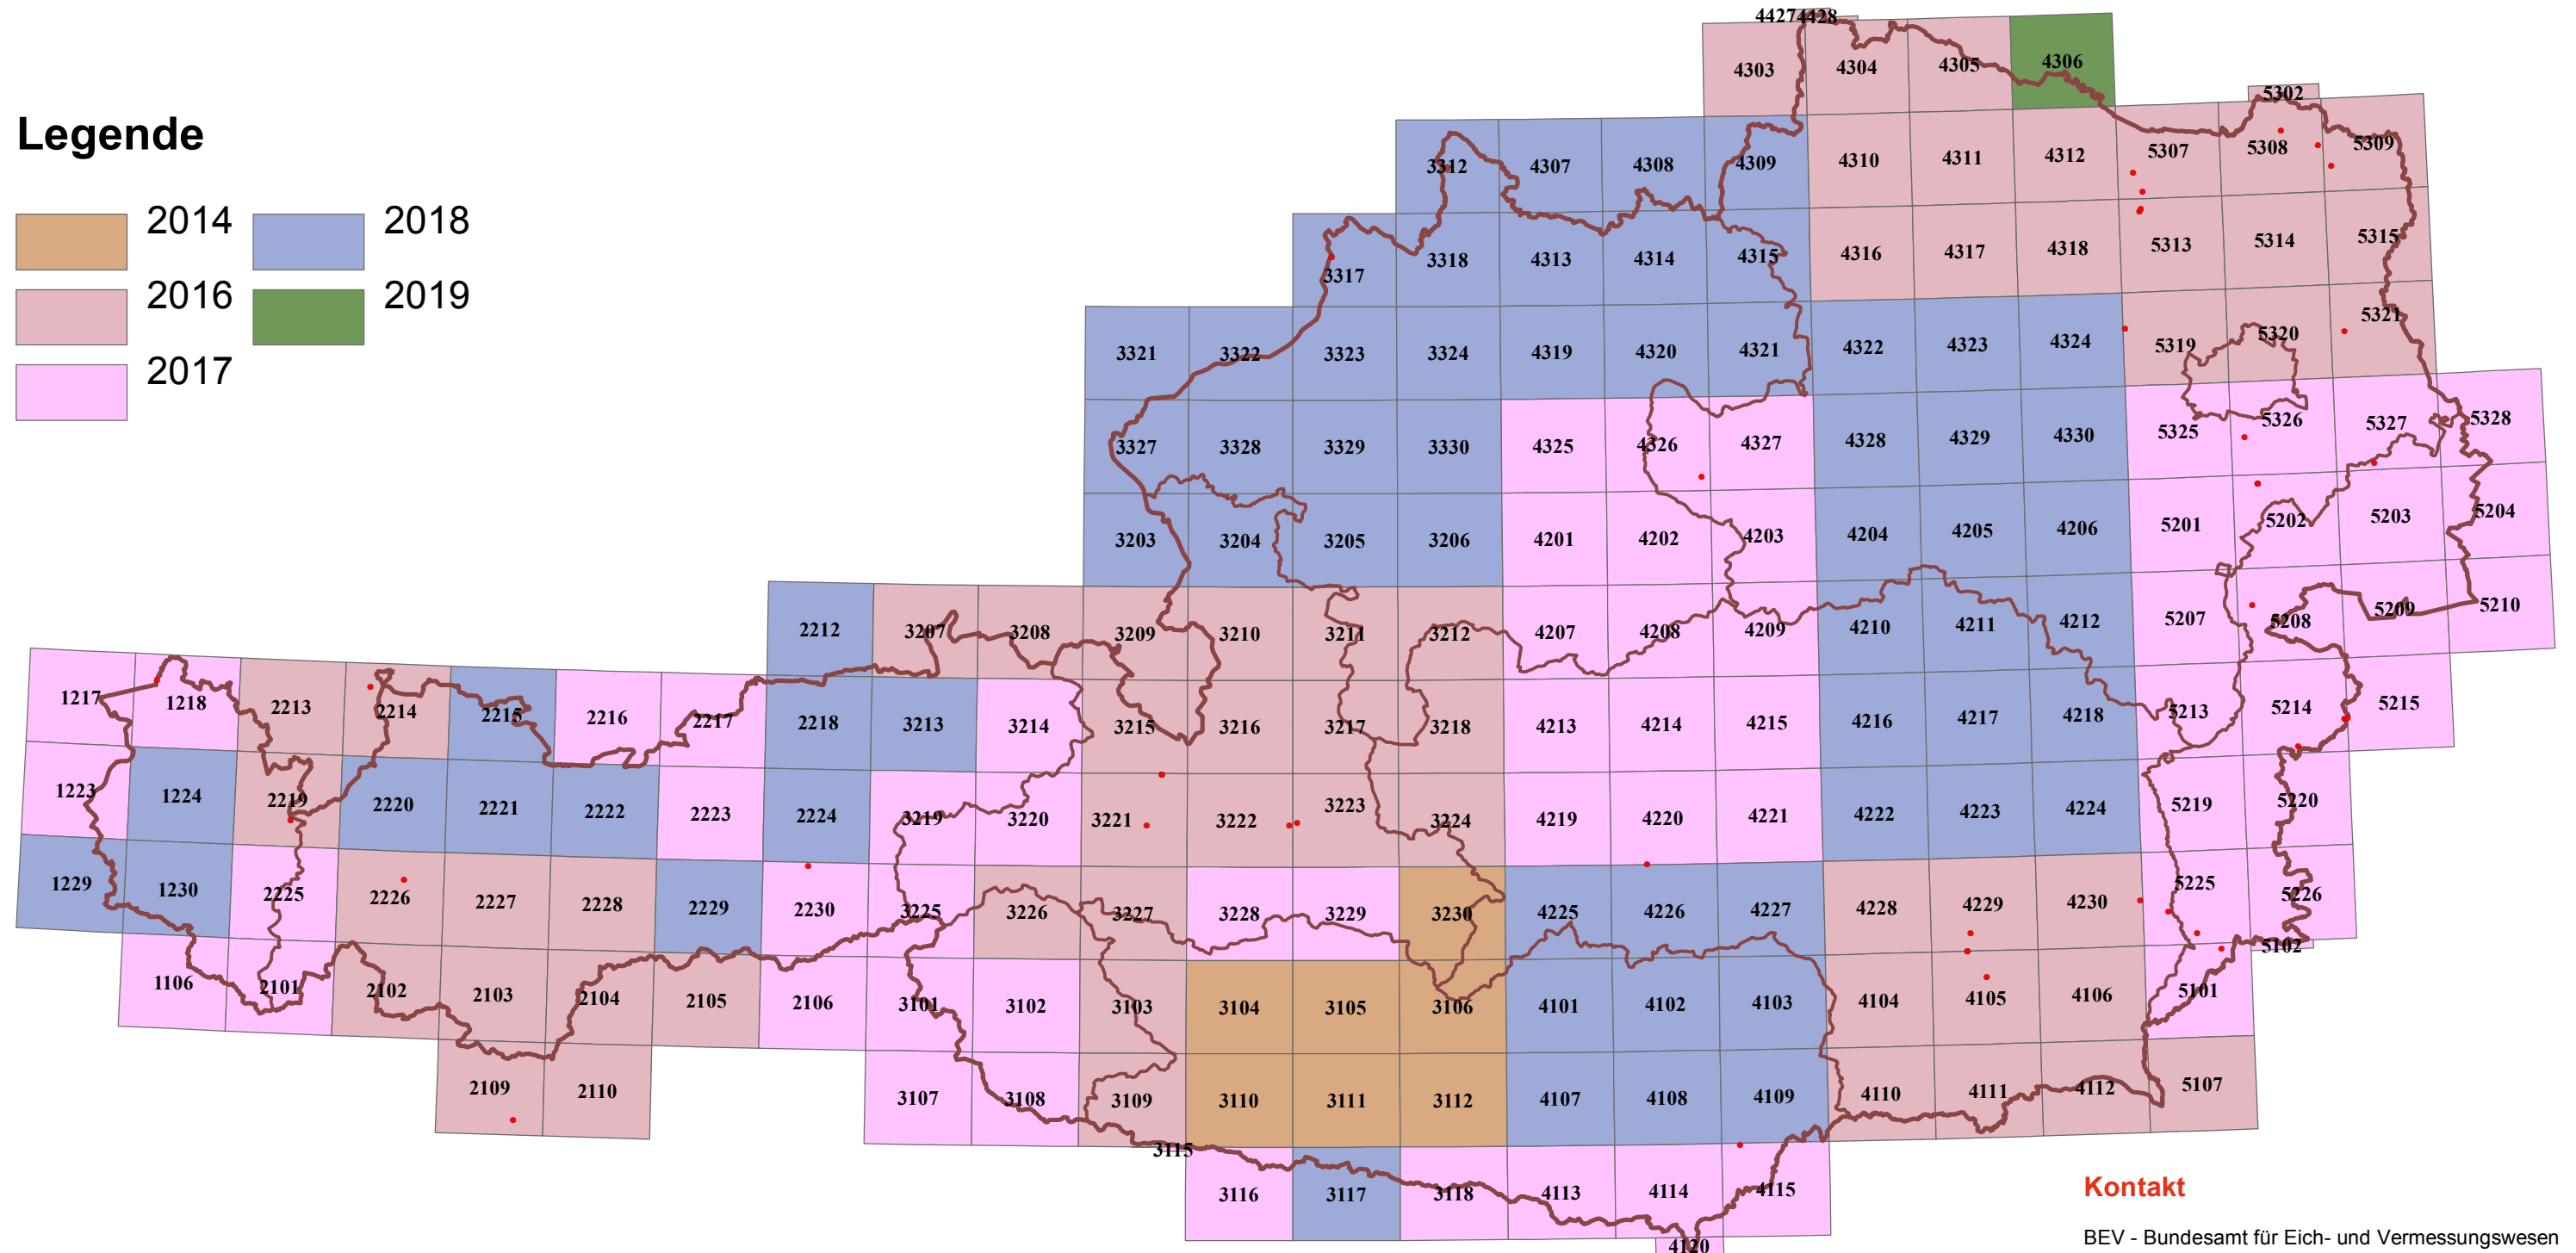

Aktualität der KM50-R

Legende

Änderungen aufgrund der Laufenden Aktualisierung (LAKT)

- Aktualisierungsfälle LAKT

Weitere Informationen zu den LAKT-Fällen sind mit Adobe Acrobat Reader (ab Version 7.0) über das Objektdaten-Werkzeug abrufbar.

Kontakt

BEV - Bundesamt für Eich- und Vermessungswesen
Kundenservice
Schiffamtsgasse 1-3
1020 Wien
kundenservice@bev.gv.at
bev.gv.at

Telefonische Erreichbarkeit:

Mo – Do 8:00 bis 16:00 Uhr
Fr 8:00 bis 14:00 Uhr
Tel.: +43 1 21110-822160