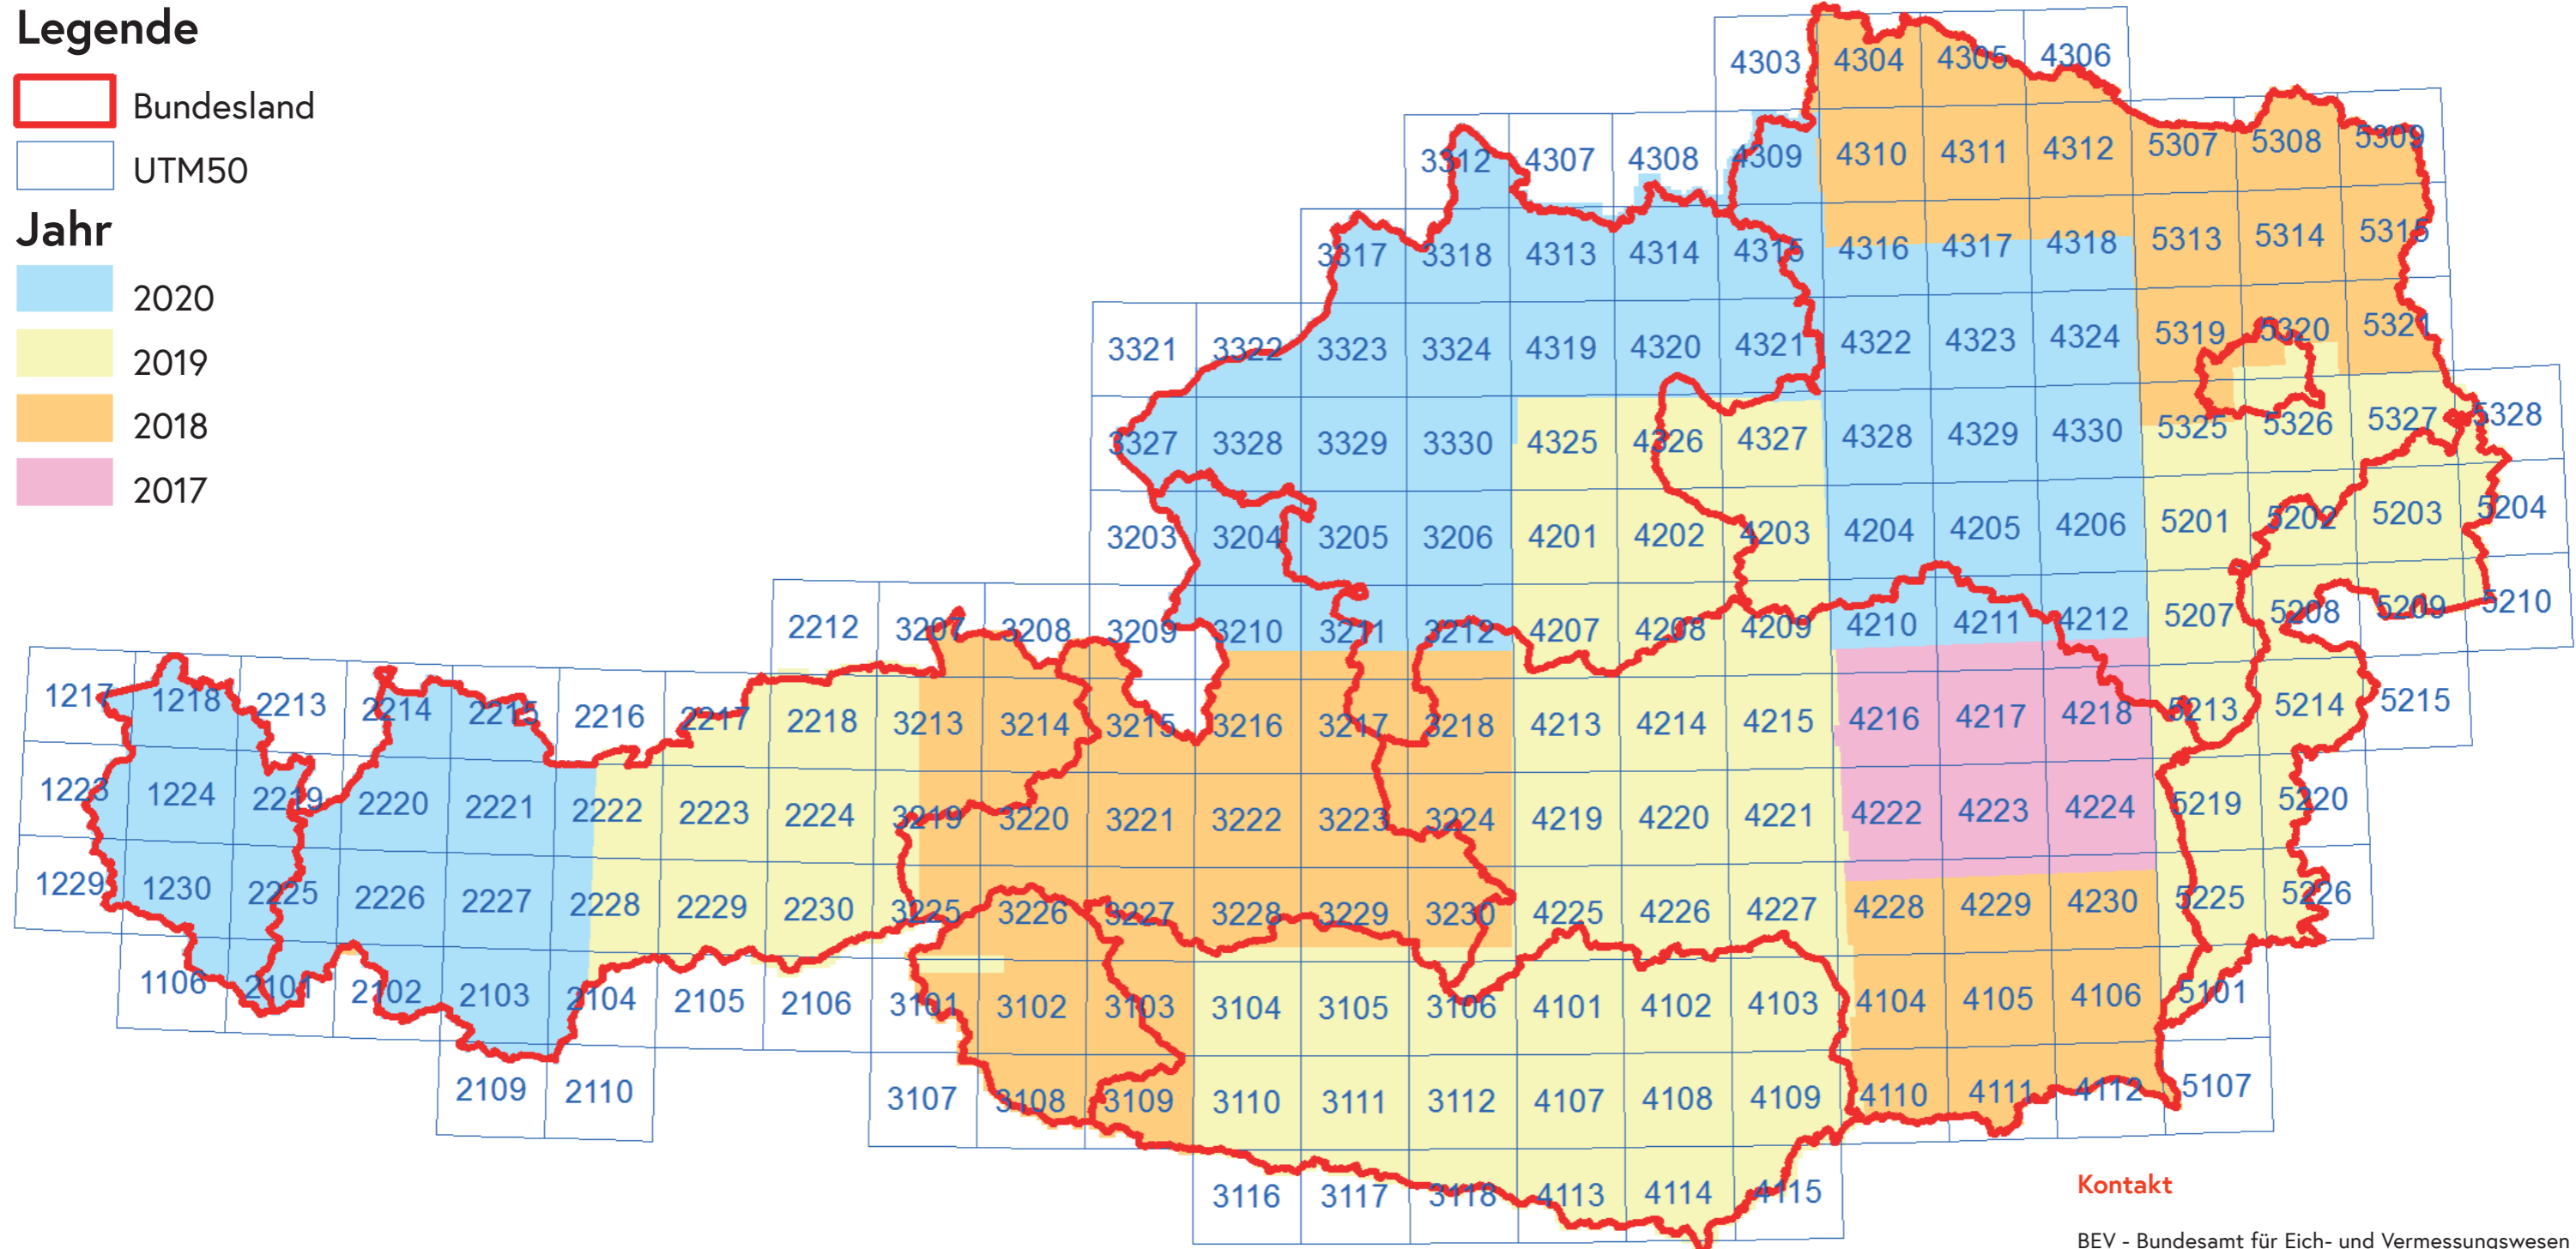

Aktualität Orthophoto RGBI

Legende

 Bundesland

 UTM50

Jahr

 2020

 2019

 2018

 2017

Kontakt

BEV - Bundesamt für Eich- und Vermessungswesen
Kundenservice
Schiffamtsgasse 1-3
1020 Wien
kundenservice@bev.gv.at
bev.gv.at

Telefonische Erreichbarkeit:

Mo-Do 8:00 bis 16:00 Uhr
Fr 8:00 bis 14:00 Uhr
Tel.: +43 1 21110-822160