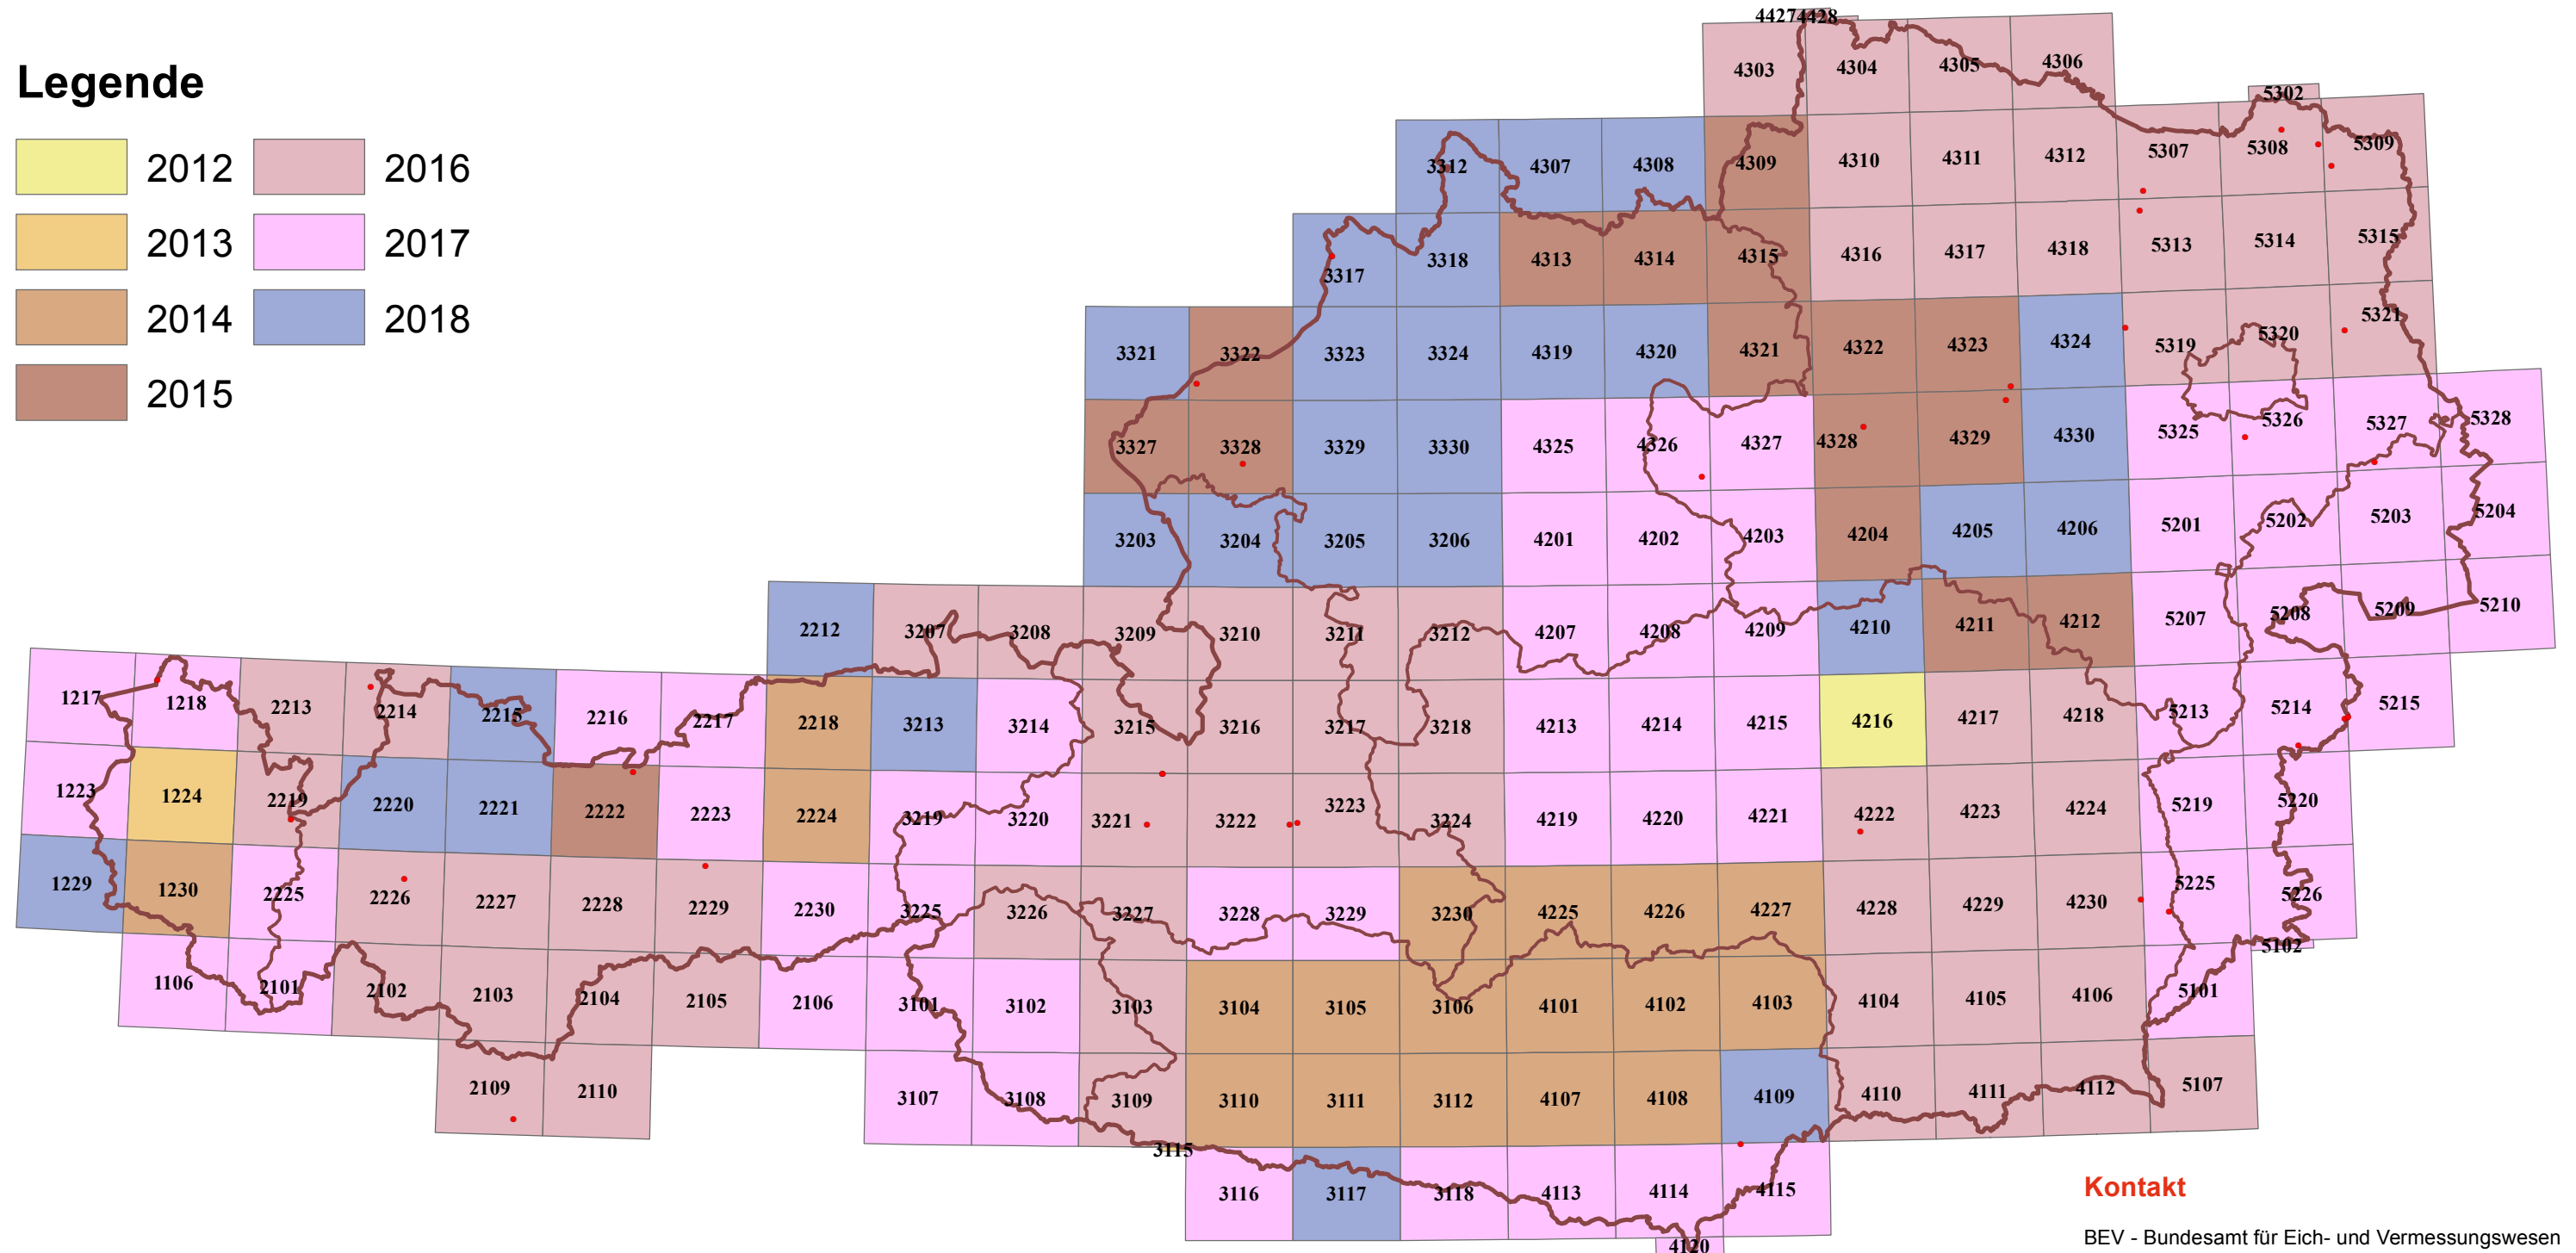

Aktualität der KM50-R

Legende

Änderungen aufgrund der Laufenden Aktualisierung (LAKT)

- Aktualisierungsfälle LAKT

Weitere Informationen zu den LAKT-Fällen sind mit Adobe Acrobat Reader (ab Version 7.0) über das Objektdaten-Werkzeug abrufbar.

Kontakt

BEV - Bundesamt für Eich- und Vermessungswesen
Kundenservice
Schiffamtsgasse 1-3
1020 Wien
kundenservice@bev.gv.at
bev.gv.at

Telefonische Erreichbarkeit:

Mo – Do 8:00 bis 16:00 Uhr
Fr 8:00 bis 14:00 Uhr
Tel.: +43 1 21110-822160
Fax: +43 1 21110-82992161