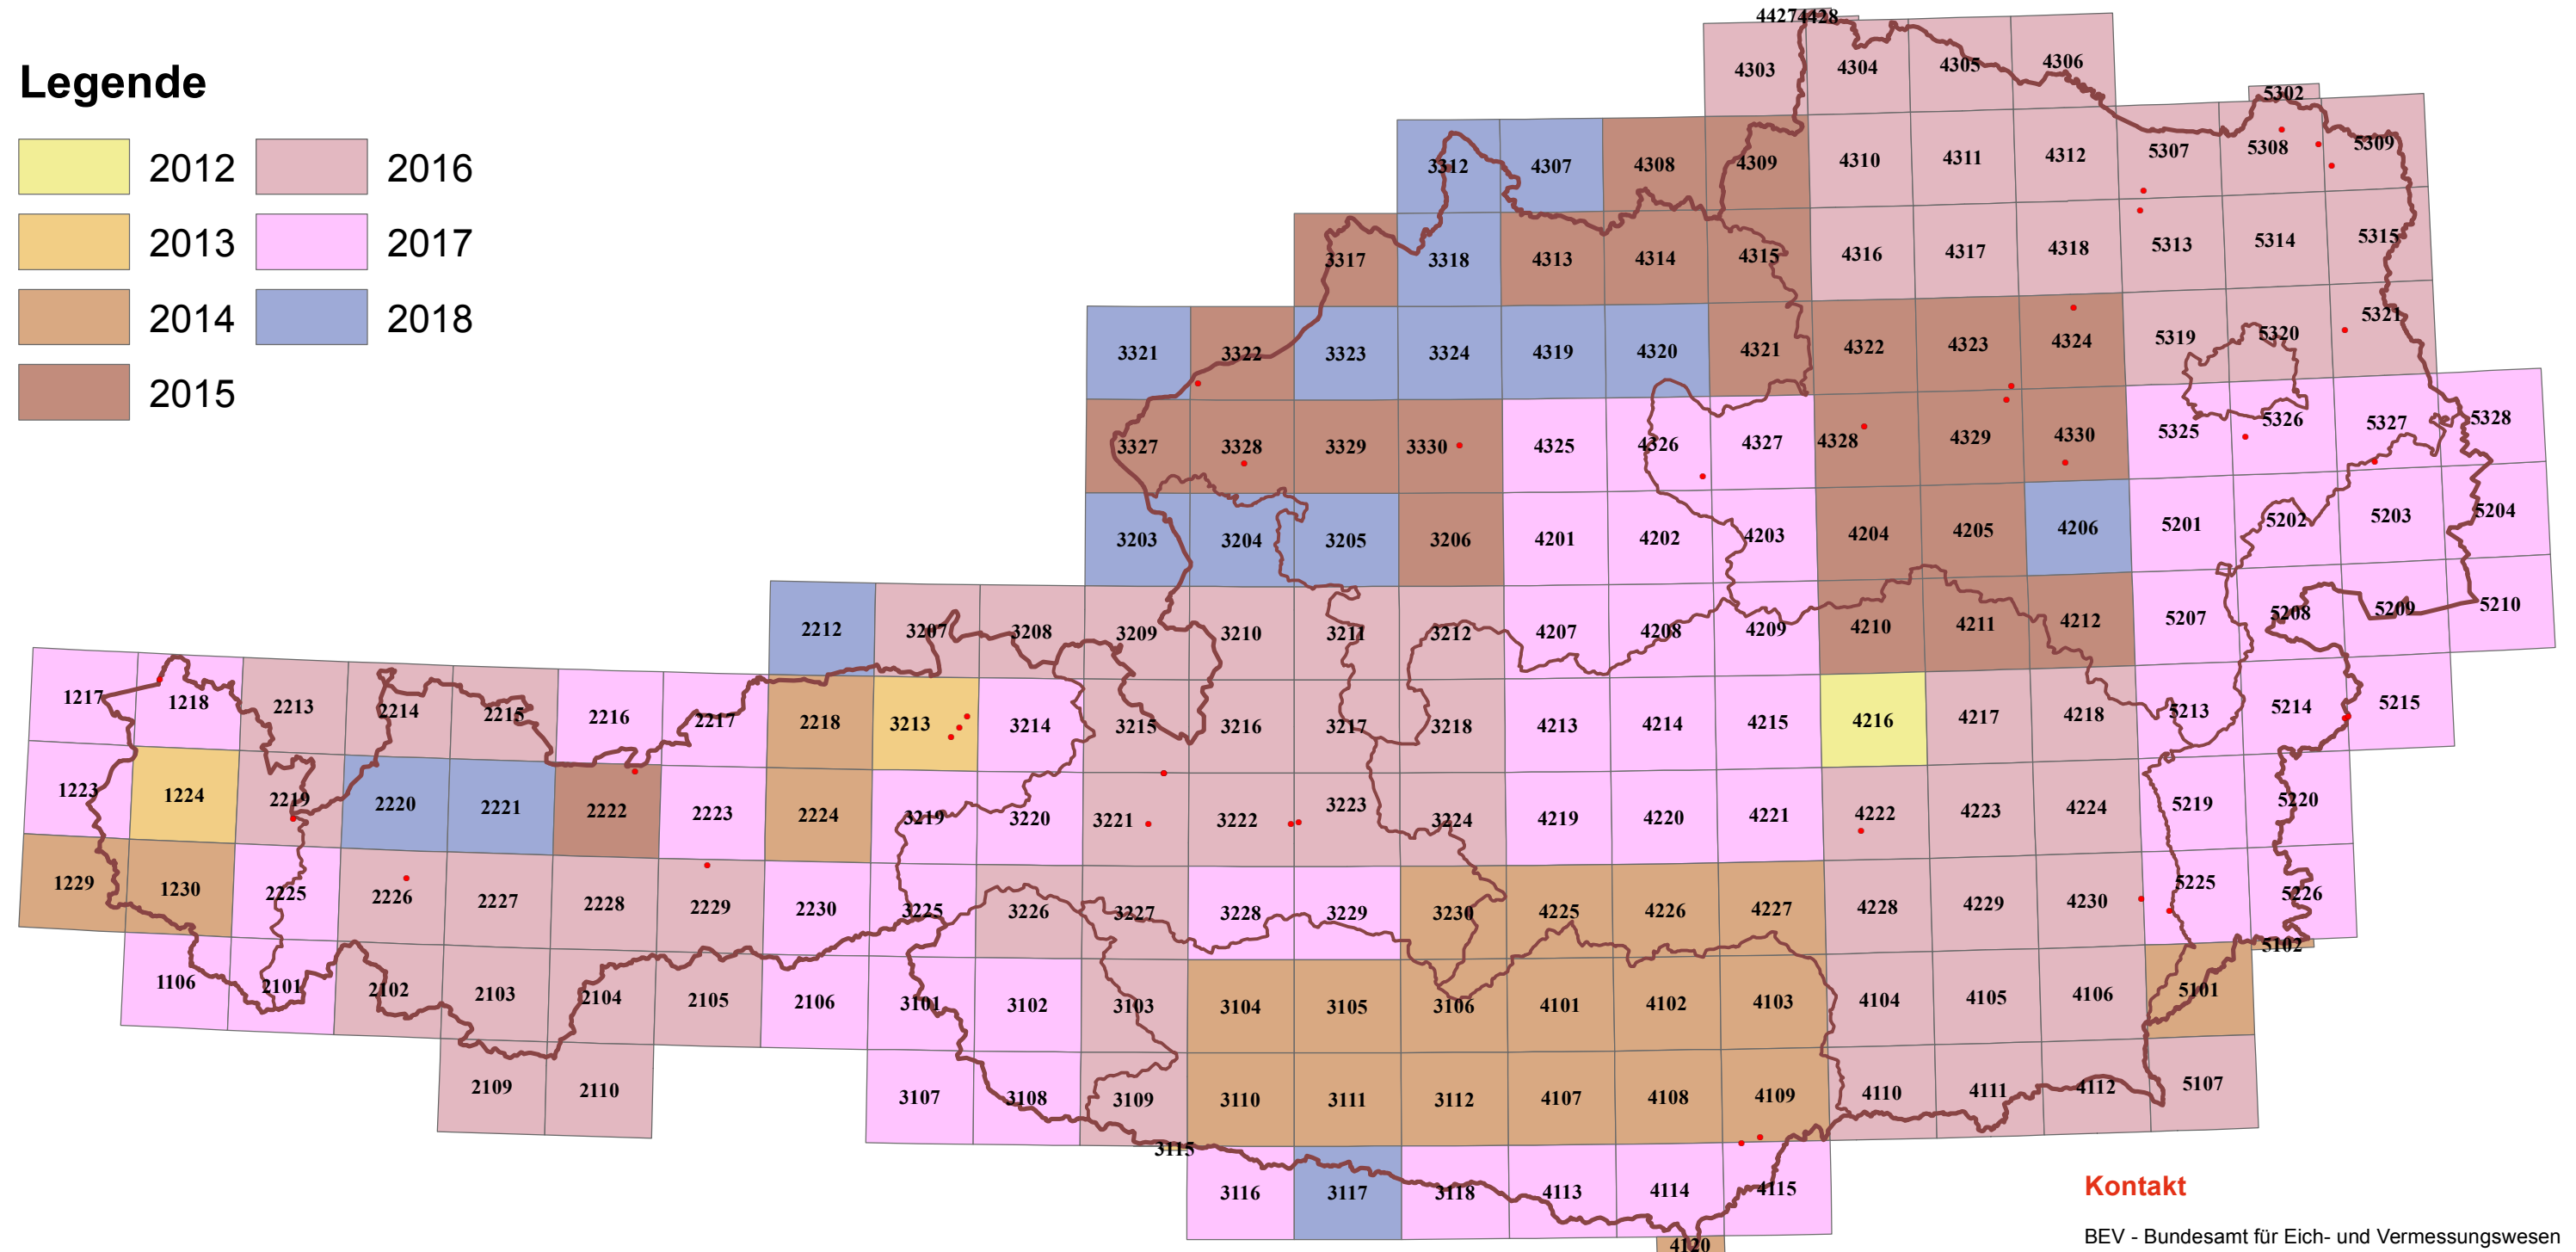

Aktualität der KM50-R

Legende

Änderungen aufgrund der Laufenden Aktualisierung (LAKT)

- Aktualisierungsfälle LAKT

Weitere Informationen zu den LAKT-Fällen sind mit Adobe Acrobat Reader (ab Version 7.0) über das Objektdaten-Werkzeug abrufbar.

Kontakt

BEV - Bundesamt für Eich- und Vermessungswesen
Kundenservice
Schiffamtsgasse 1-3
1020 Wien
kundenservice@bev.gv.at
bev.gv.at

Telefonische Erreichbarkeit:
Mo – Do 8:00 bis 16:00 Uhr
Fr 8:00 bis 14:00 Uhr
Tel.: +43 1 21110-822160
Fax: +43 1 21110-82992161