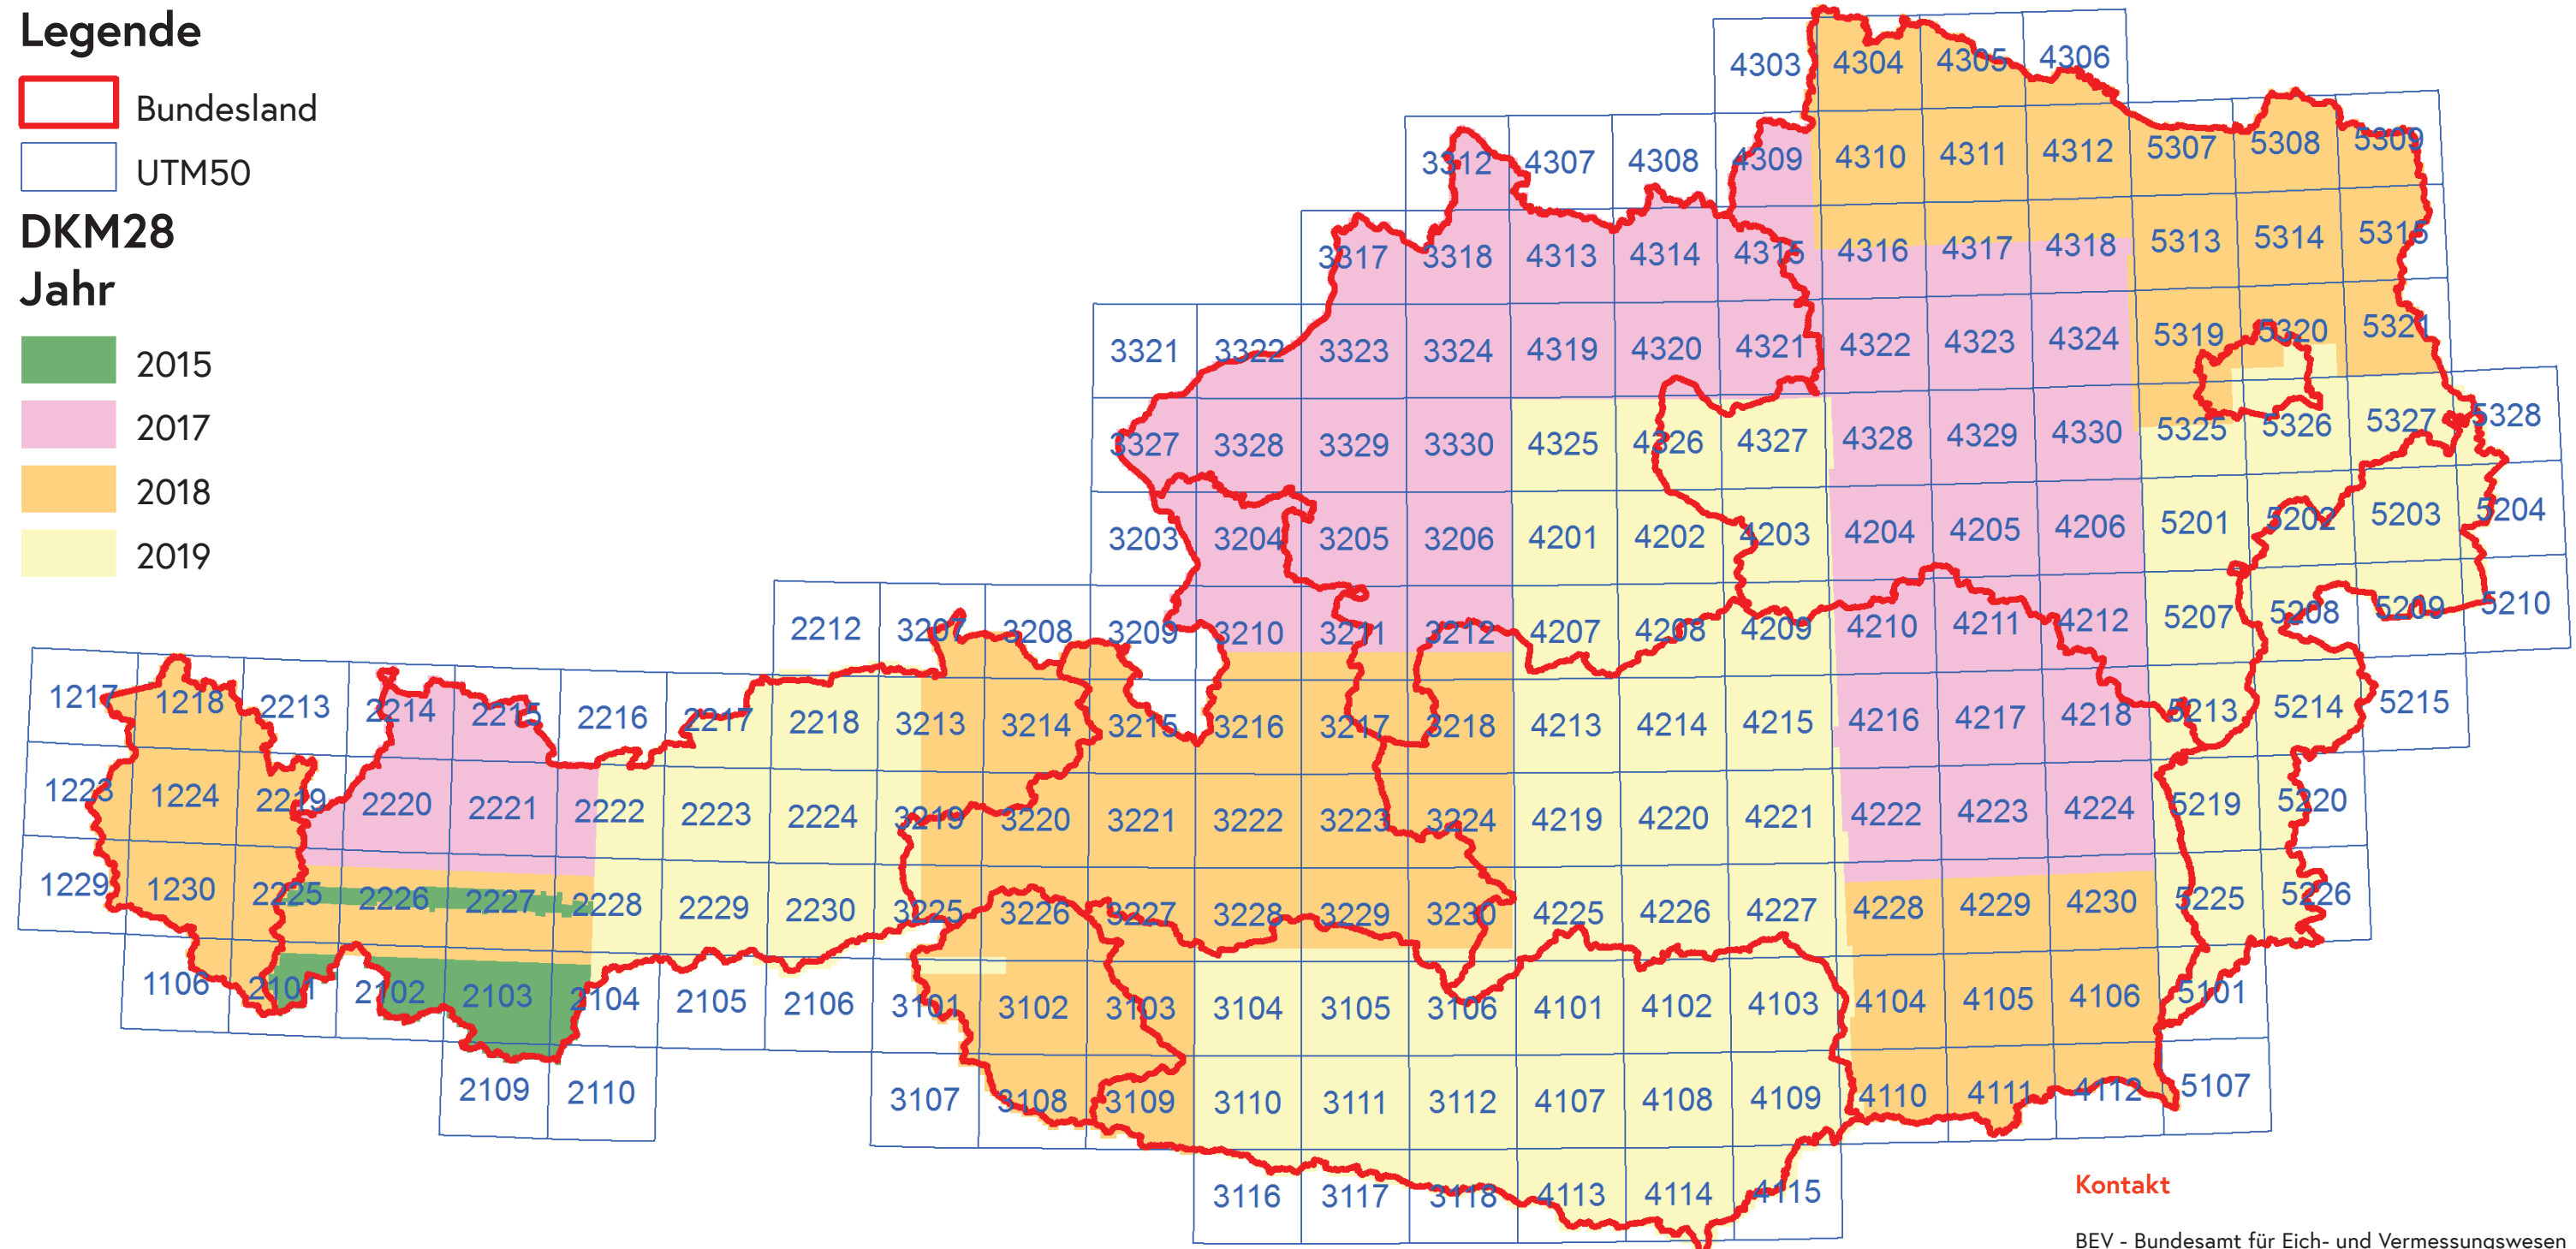

Aktualität Orthophoto RGBI

Legende

-  Bundesland
-  UTM50

DKM28 Jahr

-  2015
-  2017
-  2018
-  2019

Kontakt

BEV - Bundesamt für Eich- und Vermessungswesen
Kundenservice
Schiffamtsgasse 1-3
1020 Wien
kundenservice@bev.gv.at
bev.gv.at

Telefonische Erreichbarkeit:

Mo-Do 8:00 bis 16:00 Uhr
Fr 8:00 bis 14:00 Uhr
Tel.: +43 1 21110-822160
Fax: +43 1 21110-82992161